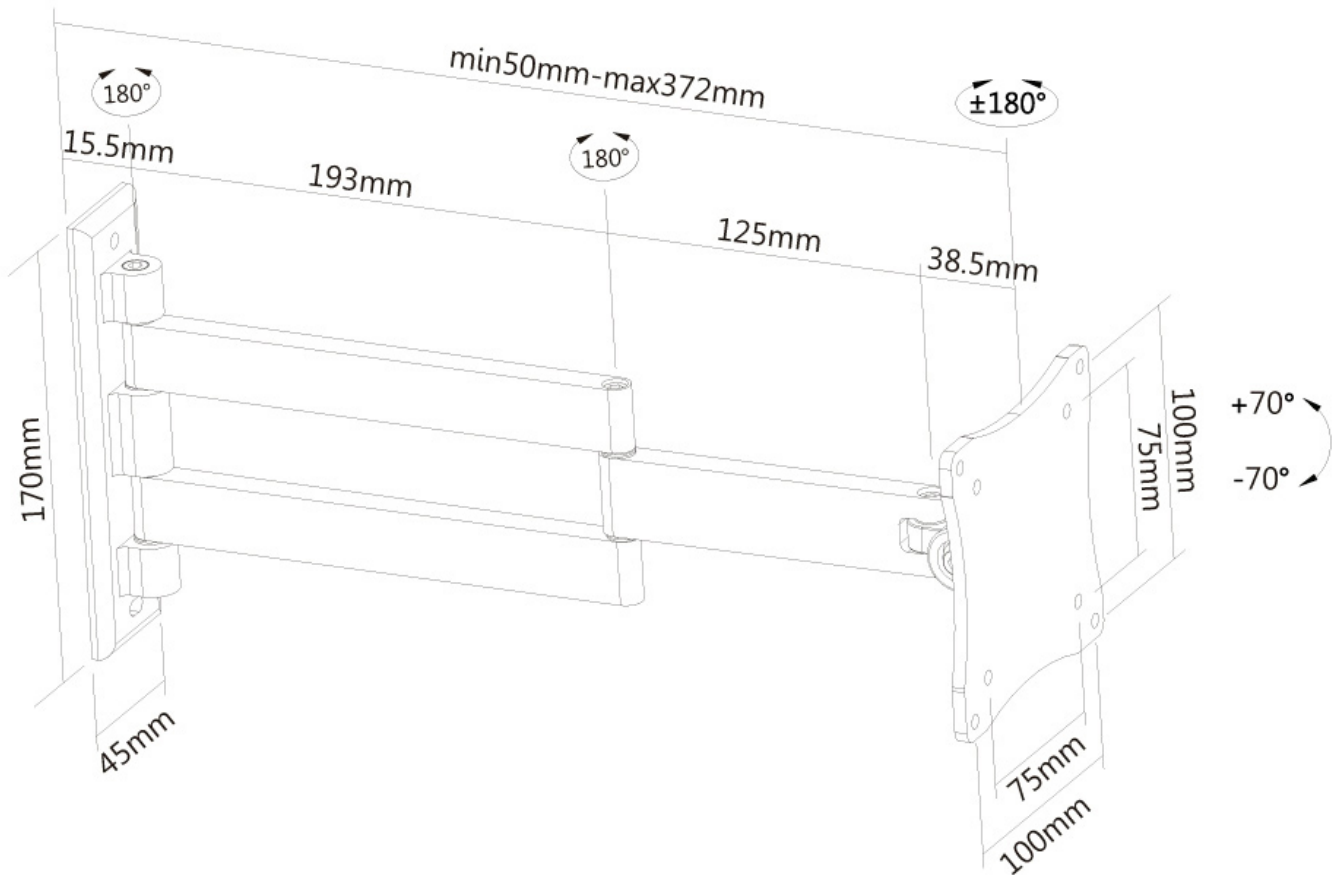

FPMA-W830BLACK

NEOMOUNTS FPMA-W830BLACK SOPORTE DE

Neomounts