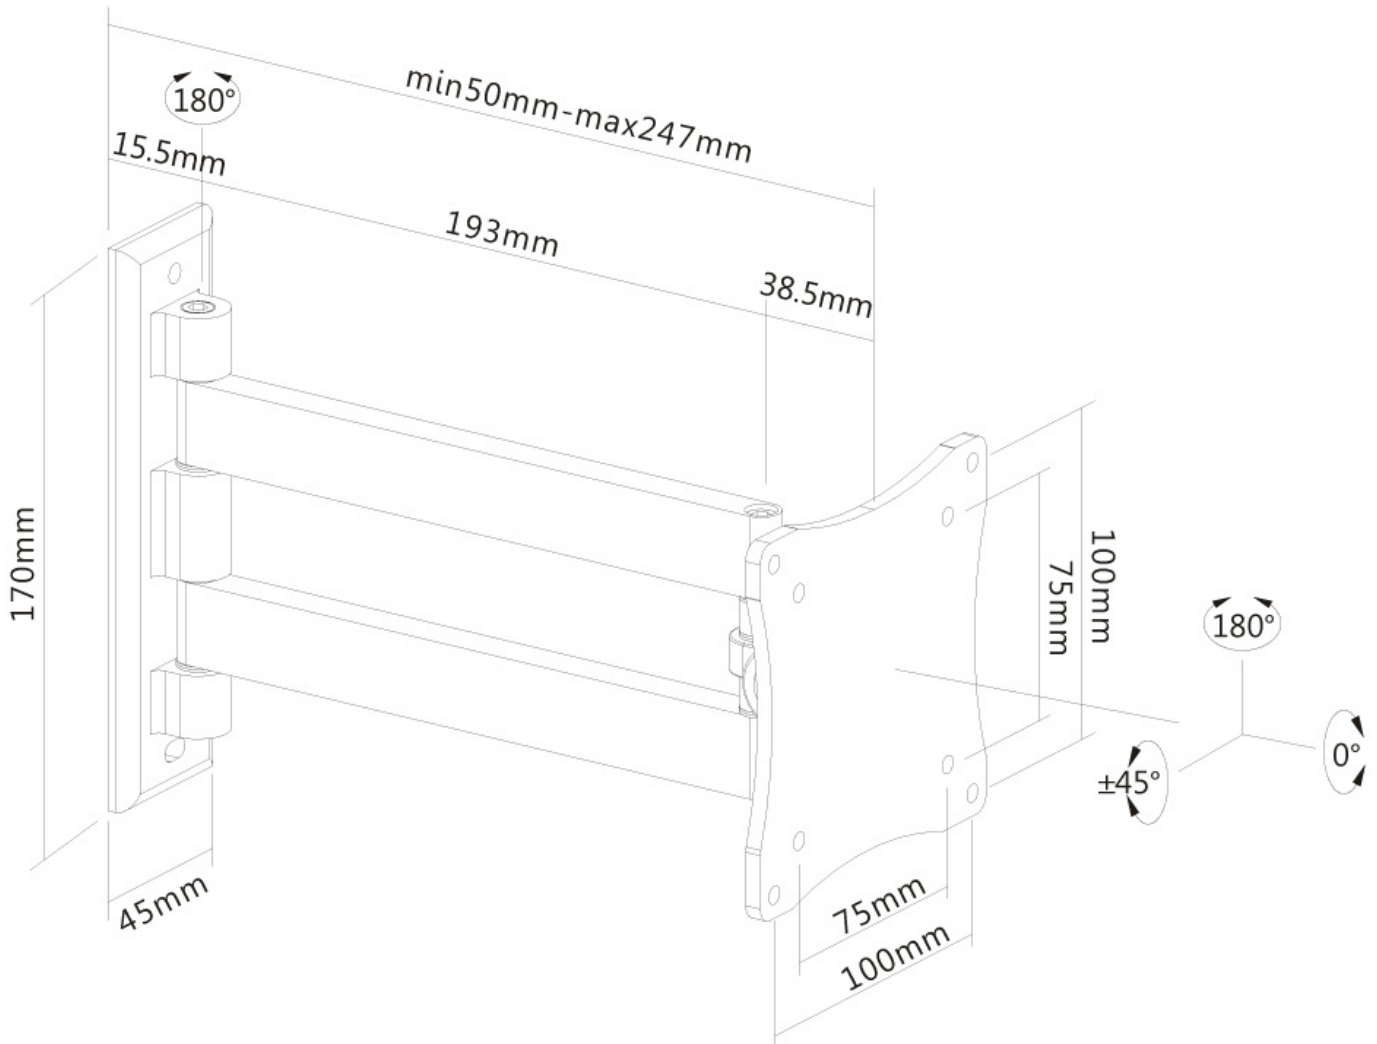

FPMA-W820BLACK

NEOMOUNTS FPMA-W820BLACK SOPORTE DE

Neomounts