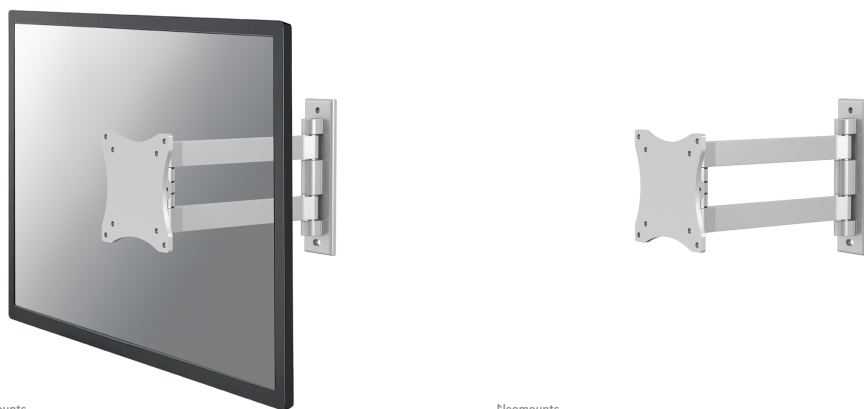

FUNCIONALIDAD

Tipo	Movimiento completo
	Inclinación
	Girar
Inclinación (grados)	90°
Giro (grados)	180°
Tipo de ajuste	Ninguno

INFORMACIÓN

Color	Negro
Material principal	Aluminio
Garantía	5 años
EAN code	8717371441241

Neomounts FPMA-W820 Soporte de pared con movimiento completo para monitor/TV - 10-27" - máx 15 kg - VESA 75x75-100x100 - prof. 5-25 cm - plata

El Neomounts LCD/LED/TFT para montaje en pared, modelo FPMA-W820, permite montar una pantalla plana en la pared.

El montaje tiene 4 movimientos que ofrecen la máxima flexibilidad. Este modelo permite a los usuarios girar, inclinar y girar la pantalla plana para una máxima eficiencia y confort. Longitud del brazo: 25 cm.

Se conecta fácilmente a la parte trasera de cada pantalla plana debido al patrón de agujeros VESA. Este soporte de pared tiene pantallas de hasta 15 kg con un 75x75 o patrón de agujeros VESA 100x100 mm. Ideal para montar pantallas de hasta 27" (69 cm) de la pared.