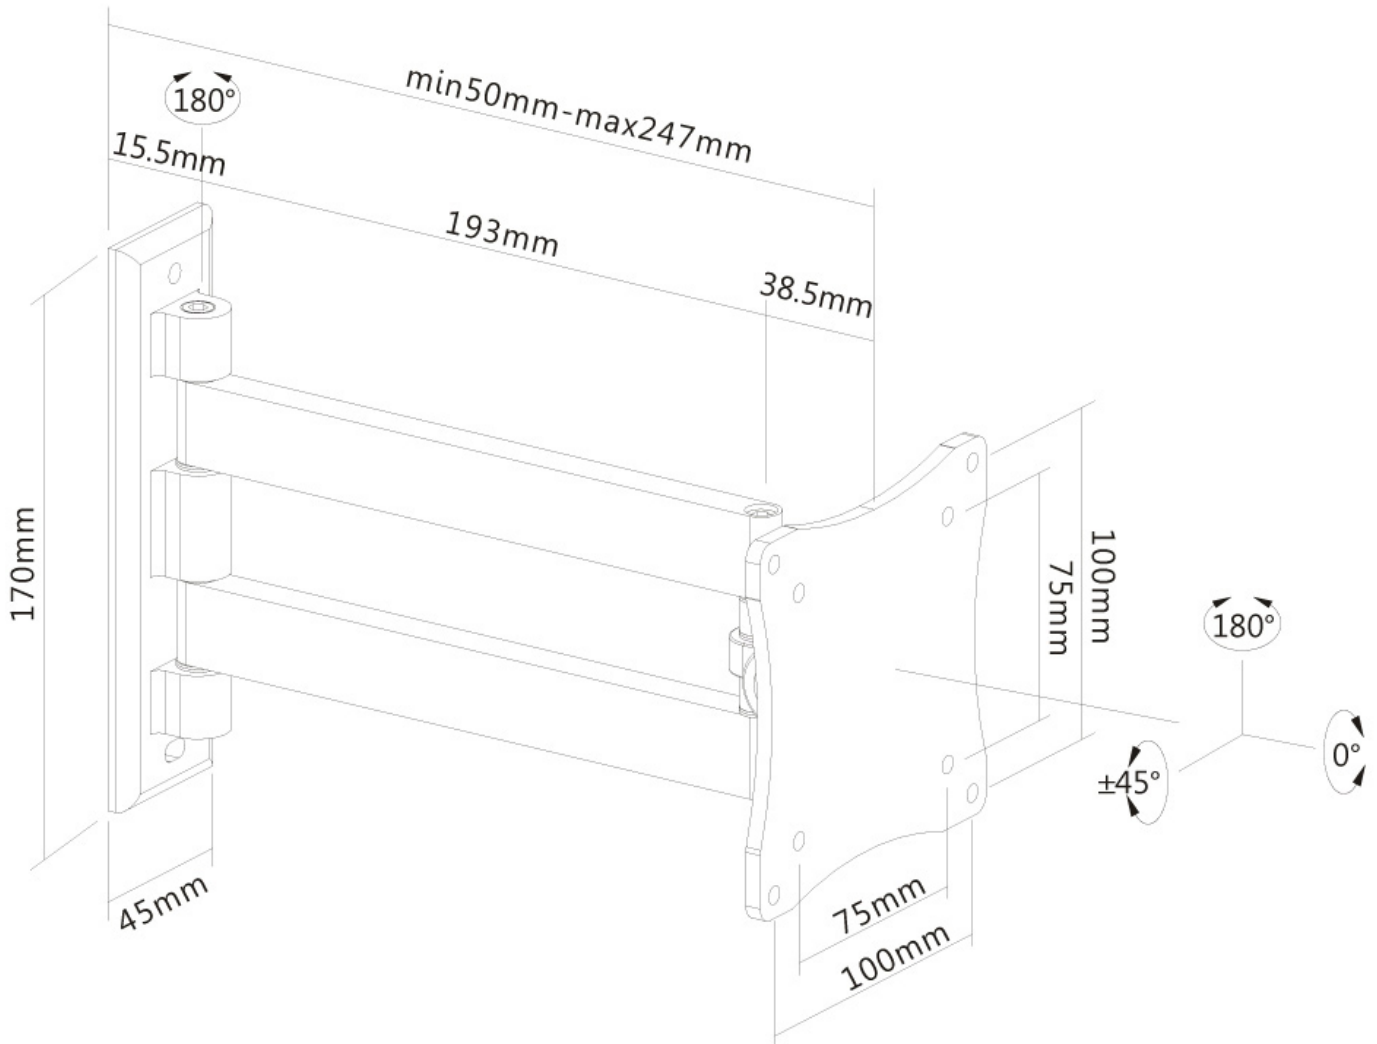

FPMA-W820

NEOMOUNTS FPMA-W820 SOPORTE DE PARED

Neomounts