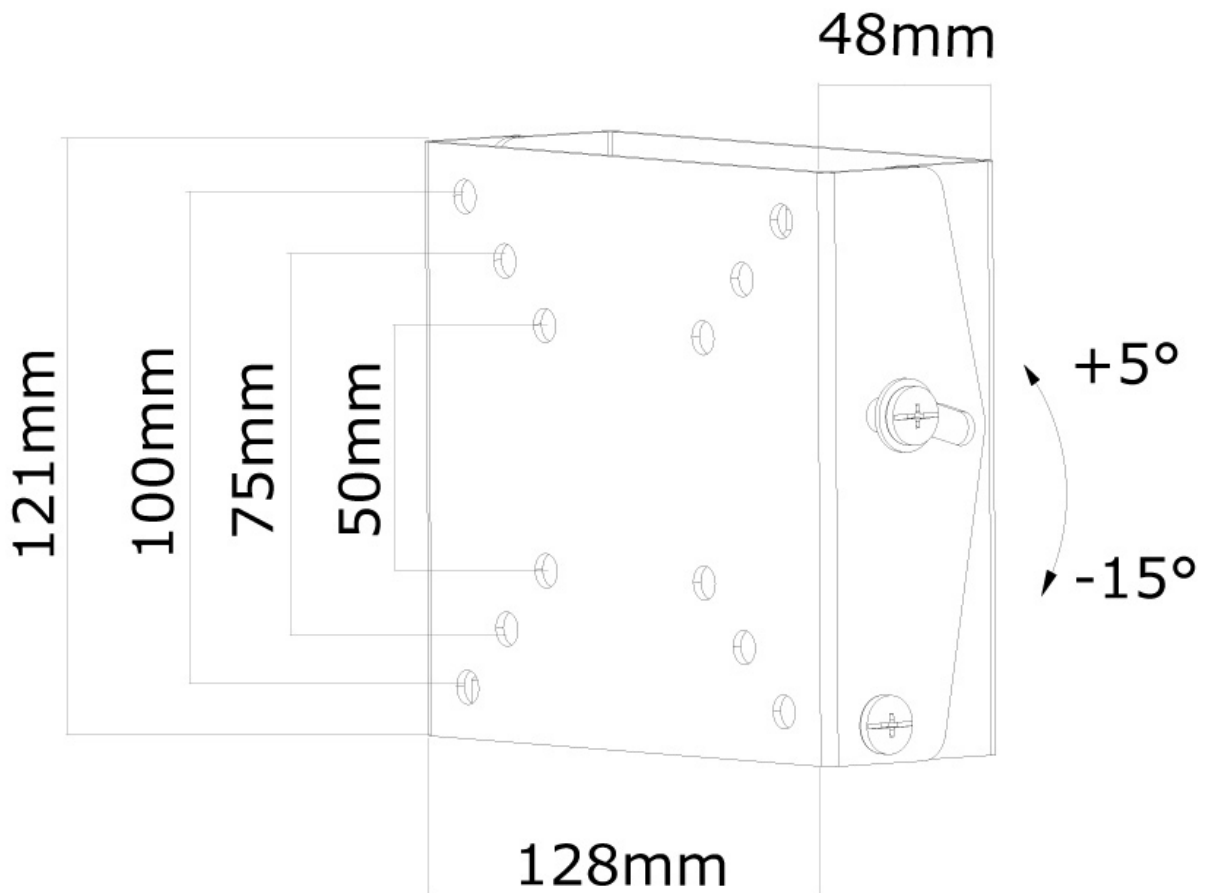

FPMA-W60

SOPORTE DE PARED NEOMOUNTS BY

Neomounts