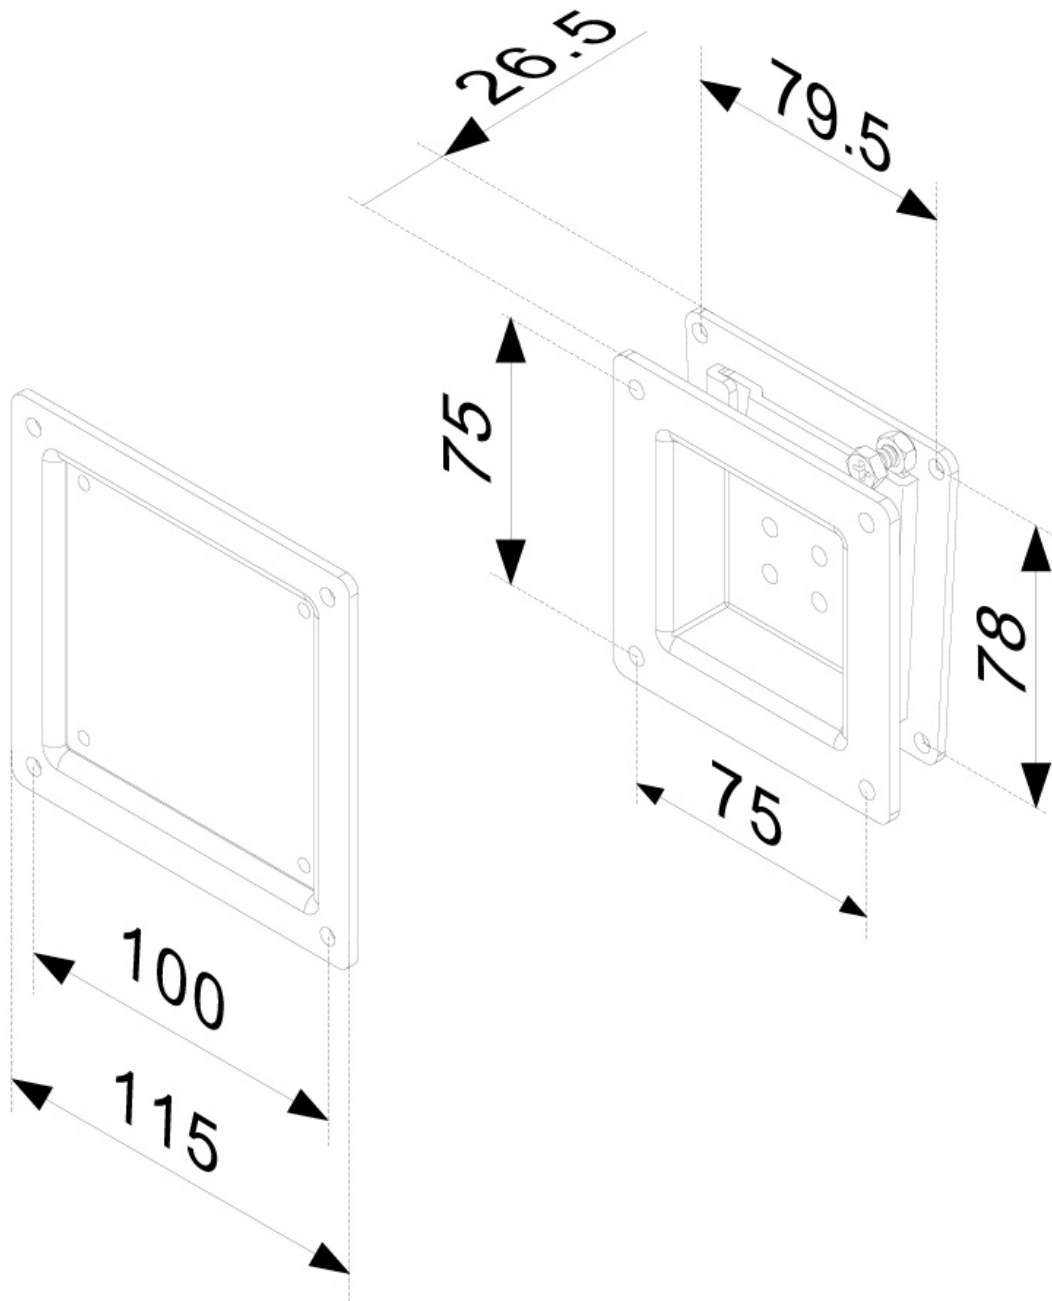

FPMA-W50

SOPORTE DE PARED NEOMOUNTS BY

Neomounts