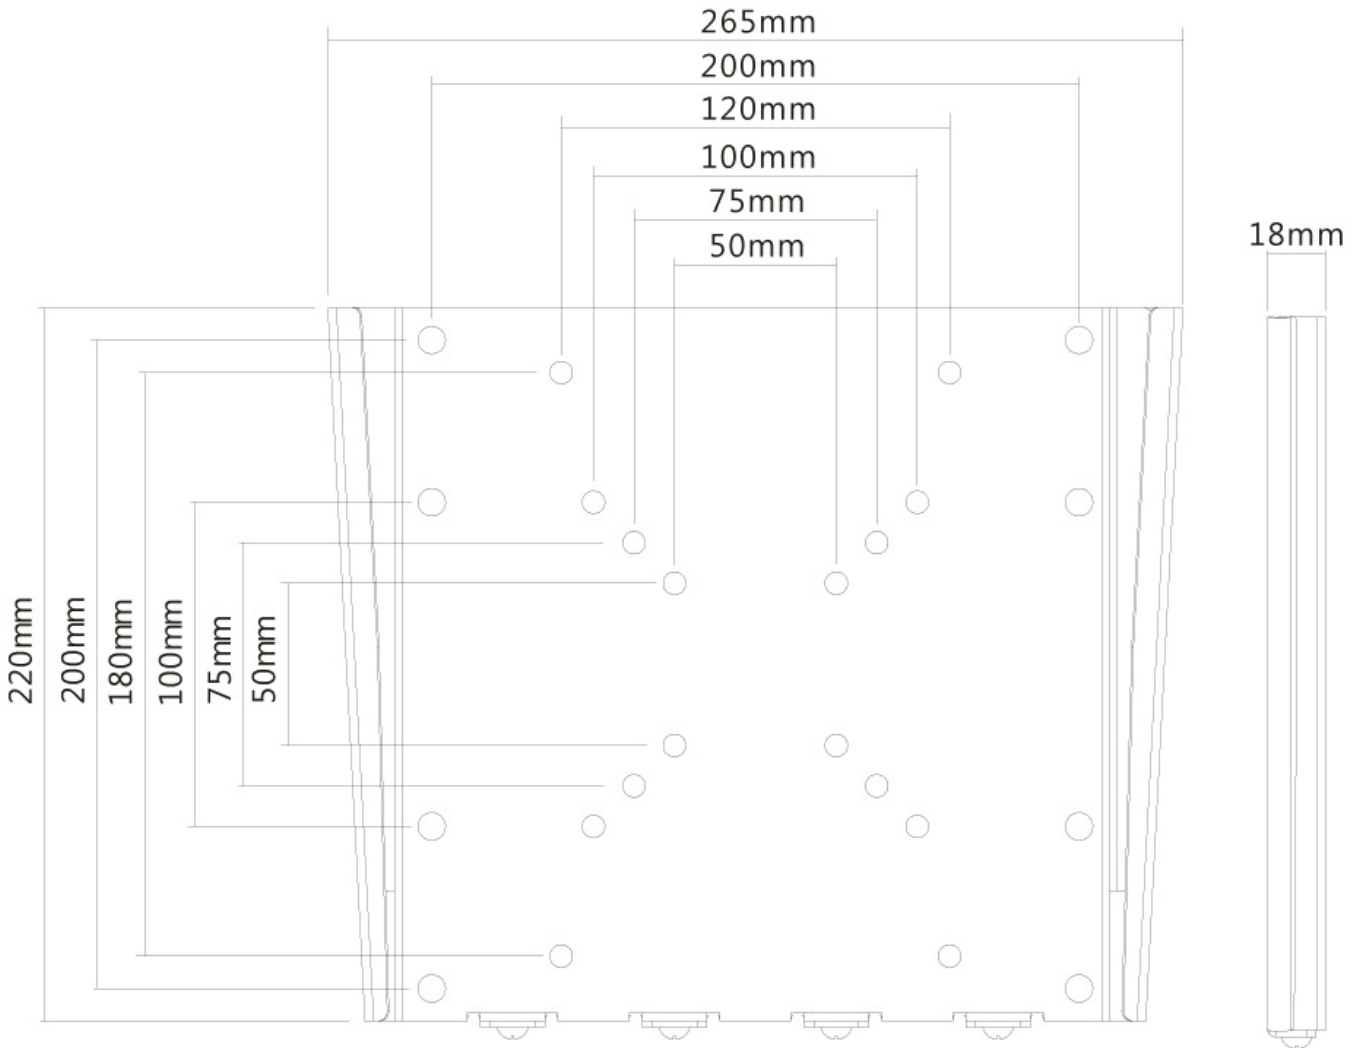

FPMA-W110

NEOMOUNTS FPMA-W110 SOPORTE DE PARED

ESPECIFICACIONES

GENERAL

Tamaño mín. pantalla*	10 inch
Tamaño máx. pantalla*	40 inch
Peso máximo	35 kg (por pantalla)
Pantallas	1
VESA mínimo	50x50 mm
VESA máximo	200x200 mm
Distancia a la pared	1,8 cm

Neomounts

Neomounts

Neomounts FPMA-W110 Soporte de pared ultra plano para TV - 10-40" - máx 35 kg - VESA 50x50-200x200 - prof. 1,8 cm - plata

El Neomounts FPMA-W110, es un soporte de pared fijo para montar una pantalla LCD/LED/TFT en la pared.

Con una profundidad de sólo 1,8 cm, este soporte es el producto más plano disponible. Puede ser utilizado para pantallas de hasta 40" (102 cm) con un patrón de agujeros VESA máximo de 200x200 mm. El peso de carga es de 35 kg. El producto también tiene la posibilidad de bloquear la pantalla plana.

La profundidad de 1,8 cm se puede cambiar a 4 cm con espaciadores. Incluidos.

Monte su pantalla plana como una pintura en la pared con este soporte de pared inteligente de Neomounts!

FPMA-W110

NEOMOUNTS FPMA-W110 SOPORTE DE PARED