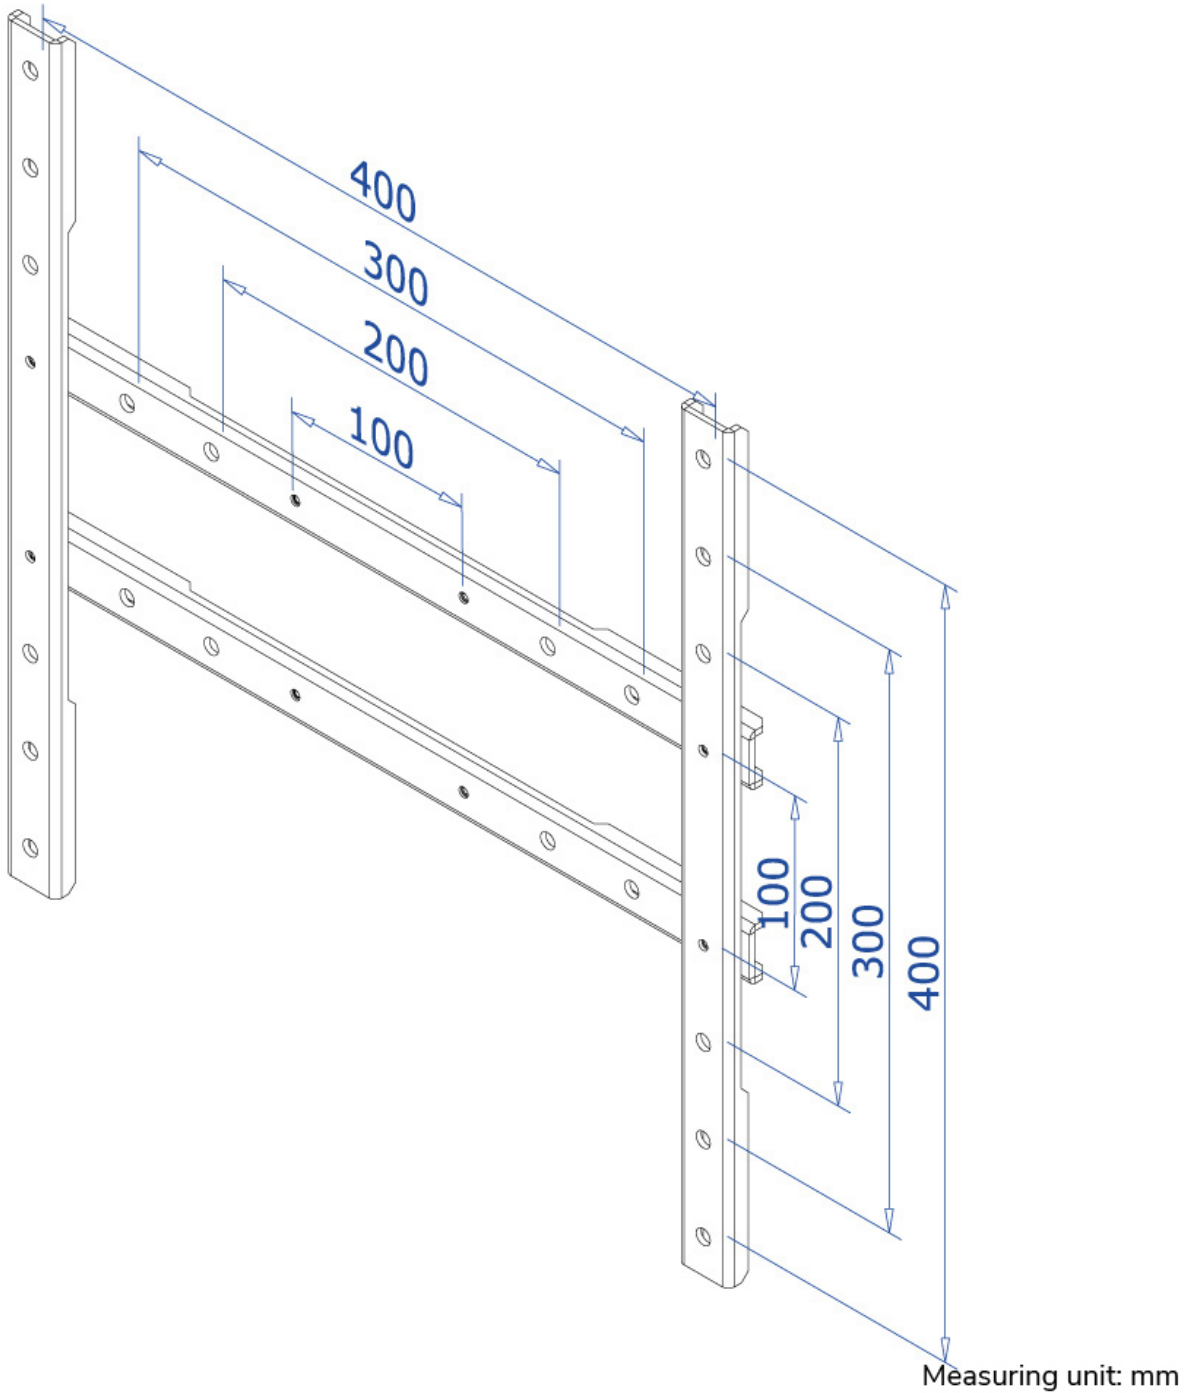

FPMA-VESA425

NEOMOUNTS FPMA-VESA425 ADAPTADOR

ESPECIFICACIONES

GENERAL

Tamaño mín. pantalla*	27 inch
Tamaño máx. pantalla*	60 inch
Peso mínimo	0 kg (por pantalla)
Peso máximo	20 kg (por pantalla)
Pantallas	1
VESA mínimo	100x100 mm
VESA máximo	400x400 mm

FUNCIONALIDAD

Tipo	Fijo
Tipo de ajuste	Ninguno

INFORMACIÓN

Color	Negro
Material principal	Acero
Garantía	5 años
EAN code	8717371445201

*Nota: Los tamaños en pulgadas indicados son sólo una indicación, combinados con el peso y los tamaños VESA. El peso máximo y el tamaño VESA son restricciones absolutas para los productos y no deben superarse.

Neomounts

Neomounts FPMA-VESA425 Adaptador VESA - 27-60" - máx 20 kg - VESA 100x100-400x400 - negro

Este adaptador le permite convertir el patrón de agujeros de montaje LCD TV. Convierte patrones de agujeros de VESA 100x100 a VESA 100x200, 100x300, 100x400, 200x200, 200x300, 200x400, 300x300, 300x400, 400x400 mm. Ideal para montar grandes televisores de pared, soportes de mesa y techo.

La placa de conversión tiene una profundidad de 3 mm y sólo se suministra incluyendo todo el hardware de montaje necesario.

FPMA-VESA425

NEOMOUNTS FPMA-VESA425 ADAPTADOR

Neomounts