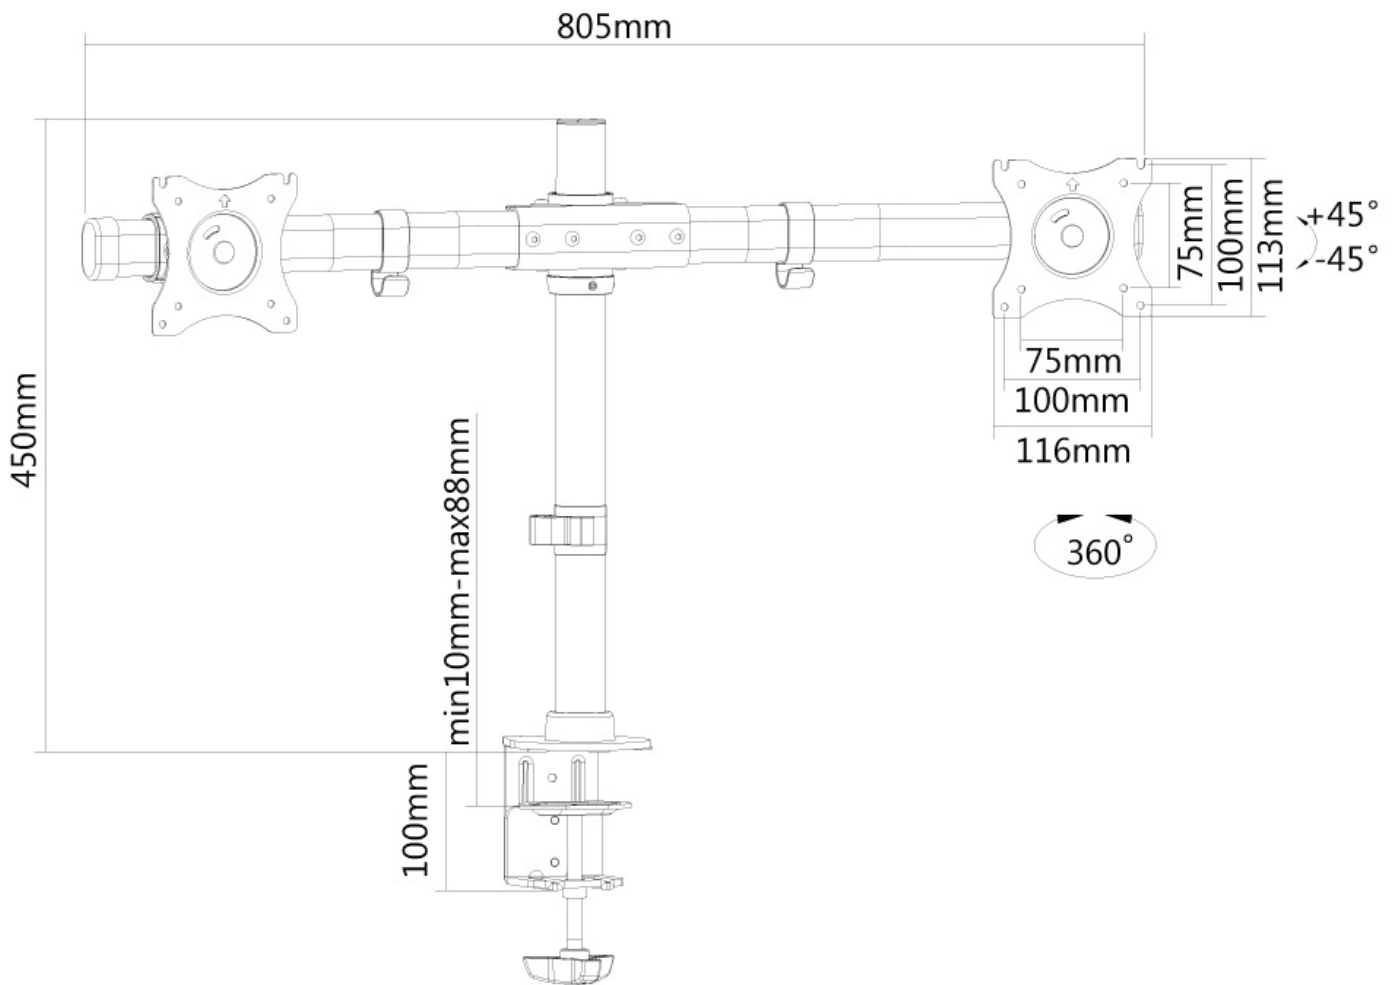

FPMA-DCB100DBLACK NEOMOUNTS FPMA-DCB100DBLACK BRAZO

Neomounts