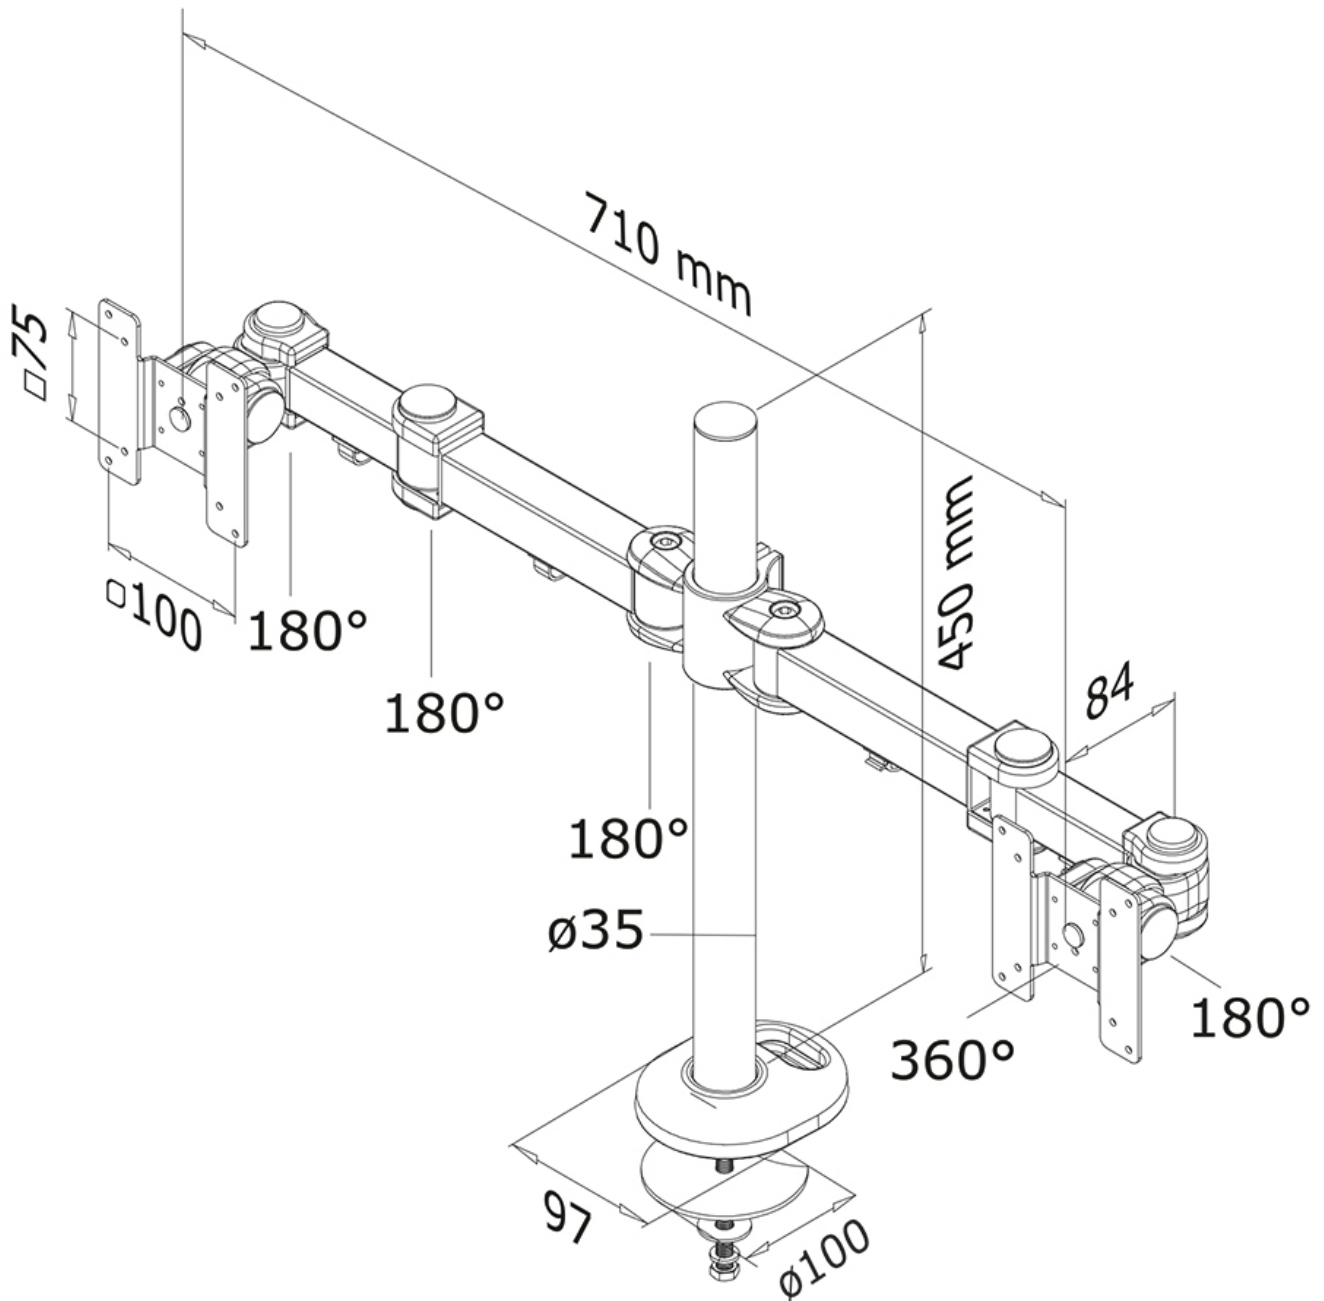

La versátil tecnología de inclinación (180°), giro (360°) y rotación (180°) de Neomounts permite que el soporte cambie a cualquier ángulo de visión para aprovechar al máximo las capacidades de la pantalla plana. El soporte es ajustable manualmente en altura de 0 a 45 centímetros. La profundidad es ajustable de 10 a 43 centímetros. La innovadora gestión de cables oculta y dirige los cables del soporte a la pantalla plana. Esconde tus cables para mantener el lugar de trabajo ordenado.

El Neomounts FPMA-D960DG tiene tres puntos de rotación y es apto para pantallas de hasta 27" (69 cm). La capacidad de peso de este producto es de 8 kg por pantalla. El soporte de sobremesa es adecuado para pantallas que cumplen con el estándar de agujeros VESA 75x75 o 100x100mm. Diferentes patrones de agujeros pueden ser cubiertos usando placas adaptadoras Neomounts VESA.

FPMA-D960DG

NEOMOUNTS FPMA-D960DG BRAZO DE

Neomounts

Measuring unit: mm