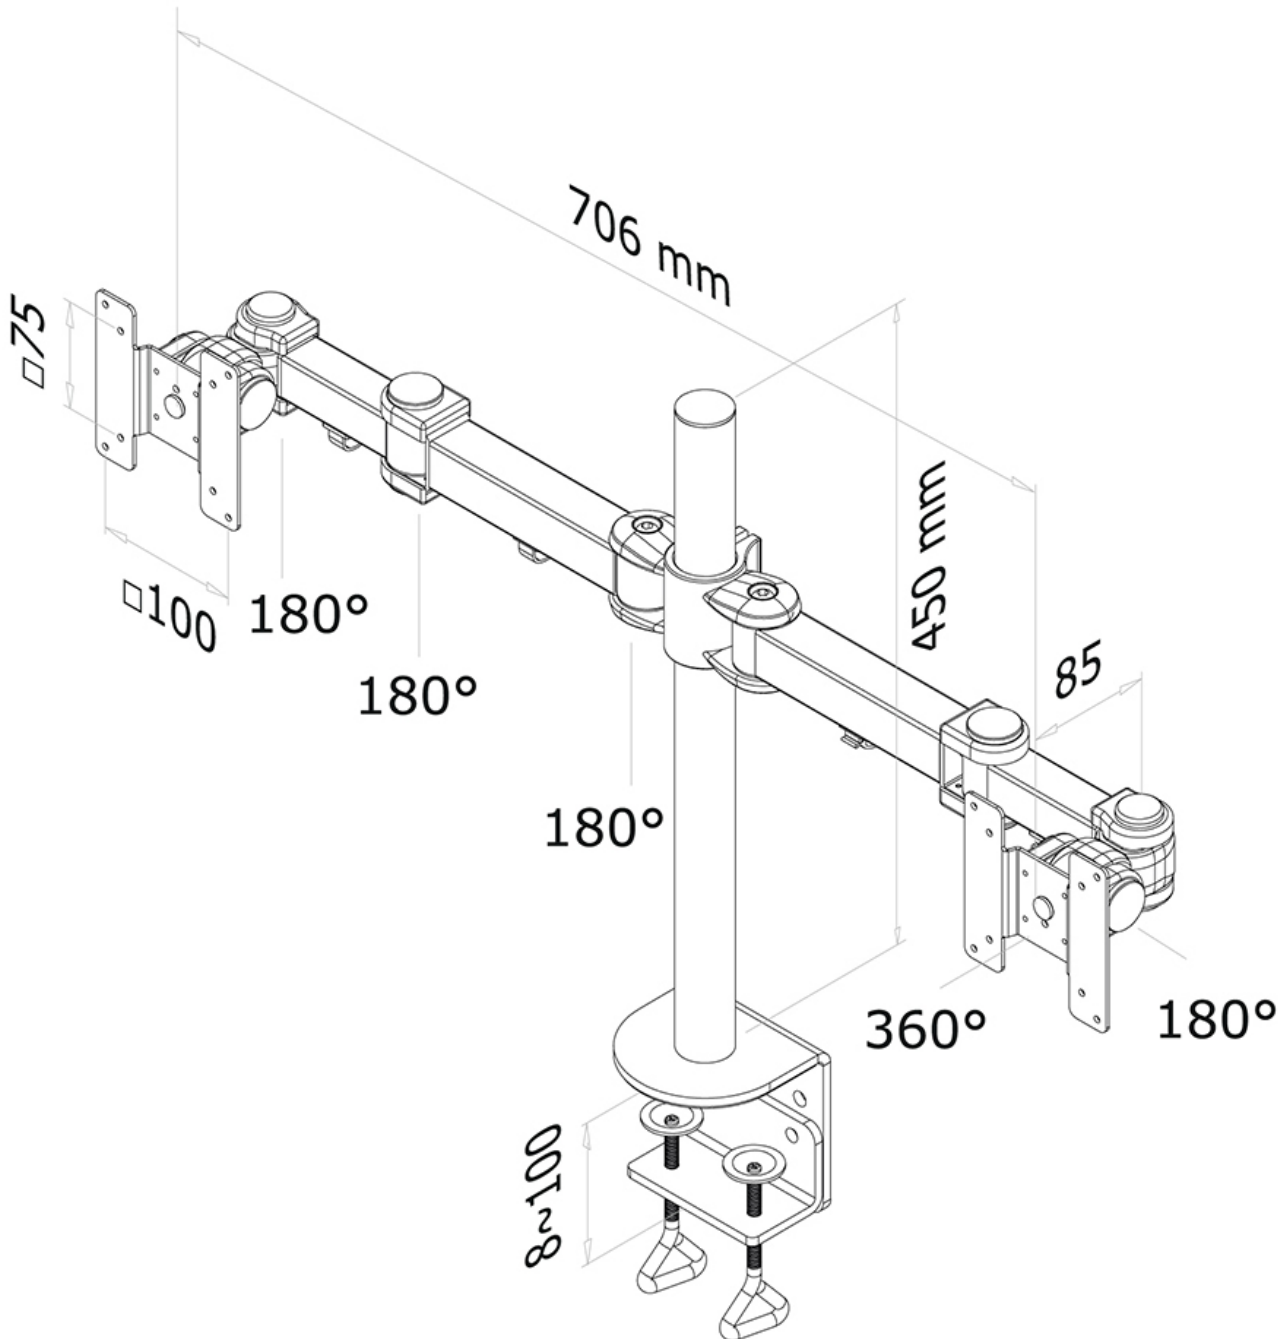

FPMA-D960D

NEOMOUNTS FPMA-D960D BRAZO DE

Neomounts