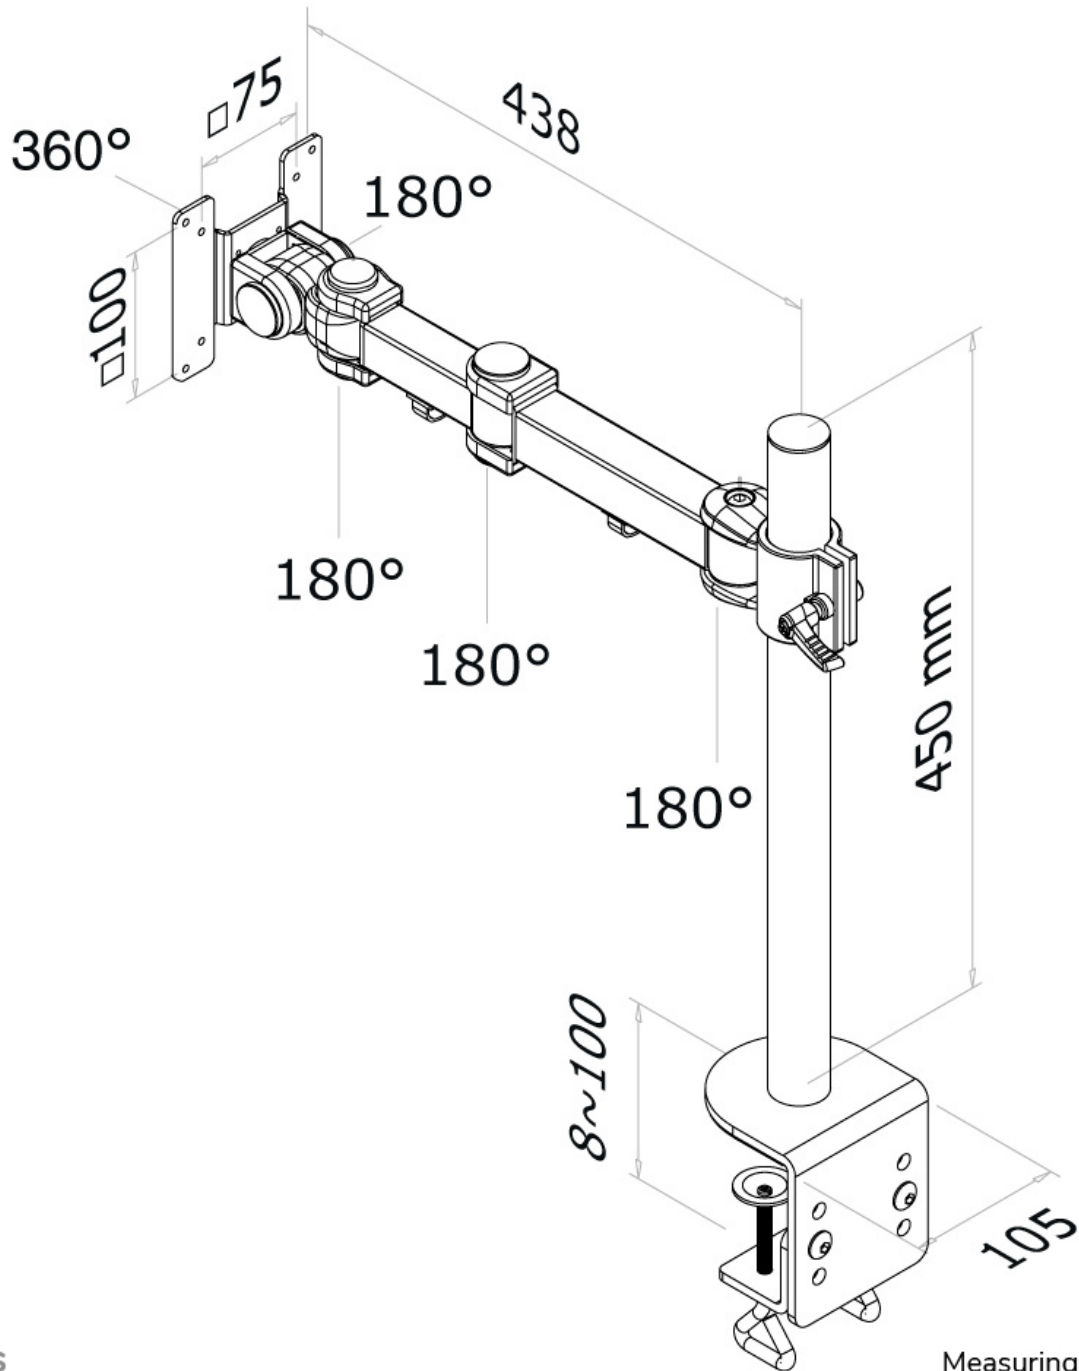

FPMA-D960

NEOMOUNTS FPMA-D960 BRAZO DE MONITOR

Neomounts