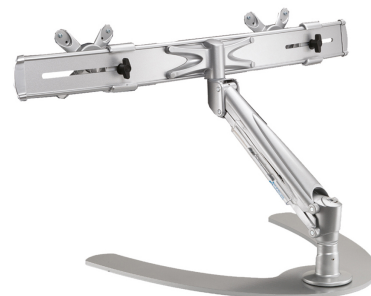

FUNCIONALIDAD

Tipo	Inclinación Rotar Girar Movimiento completo
Ajuste de altura	0-42 cm
Ajuste de profundidad	0-48 cm
Inclinación (grados)	60°
Giro (grados)	120°
Rotación (grados)	180°
Tipo de ajuste	Resorte de gas

Neomounts

Neomounts

Neomounts FPMA-D940DD Soporte para monitor 2 pantallas - 10-24" - 4-7 kg/pantalla - resorte de gas - plata

El escritorio Neomounts FPMA-D940DD permite conectar 2 pantallas LCD/LED/TFT de hasta 24" (61 cm) en un escritorio.

Con este montaje se puede girar fácilmente, inclinar y girar el monitor. Cada brazo tiene 3 puntos de giro. El ajuste de altura de 42 cm se puede cambiar con un resorte de gas. El soporte de escritorio puede soportar pantallas de 4 a 7,5 kg y está unida en un escritorio con un stand. Adicional puede solicitar una arandela para instalar el soporte de escritorio a través de una mesa de trabajo. La longitud del brazo es de 48 cm.

Este modelo es adecuado para todas las pantallas LCD/LED/TFT con VESA 75x75 o patrón de agujeros de 100x100 mm. Si el patrón de agujeros en la parte posterior de la pantalla es diferente, por favor póngase en contacto con nosotros para las oportunidades.