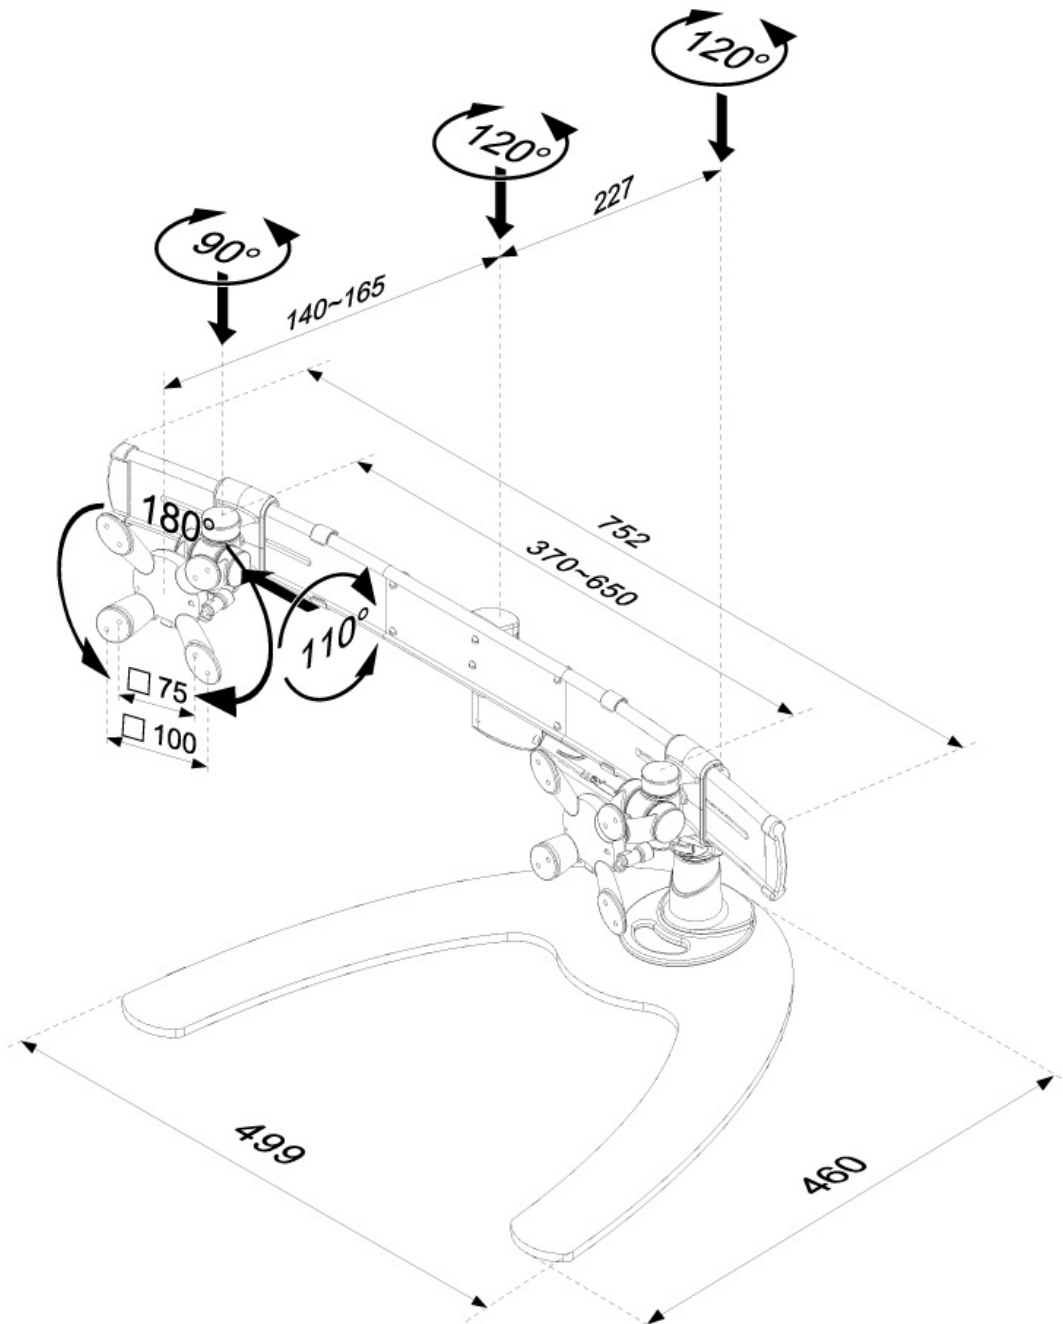

FPMA-D940DD

NEOMOUNTS FPMA-D940DD SOPORTE PARA

Neomounts

Measuring unit: mm