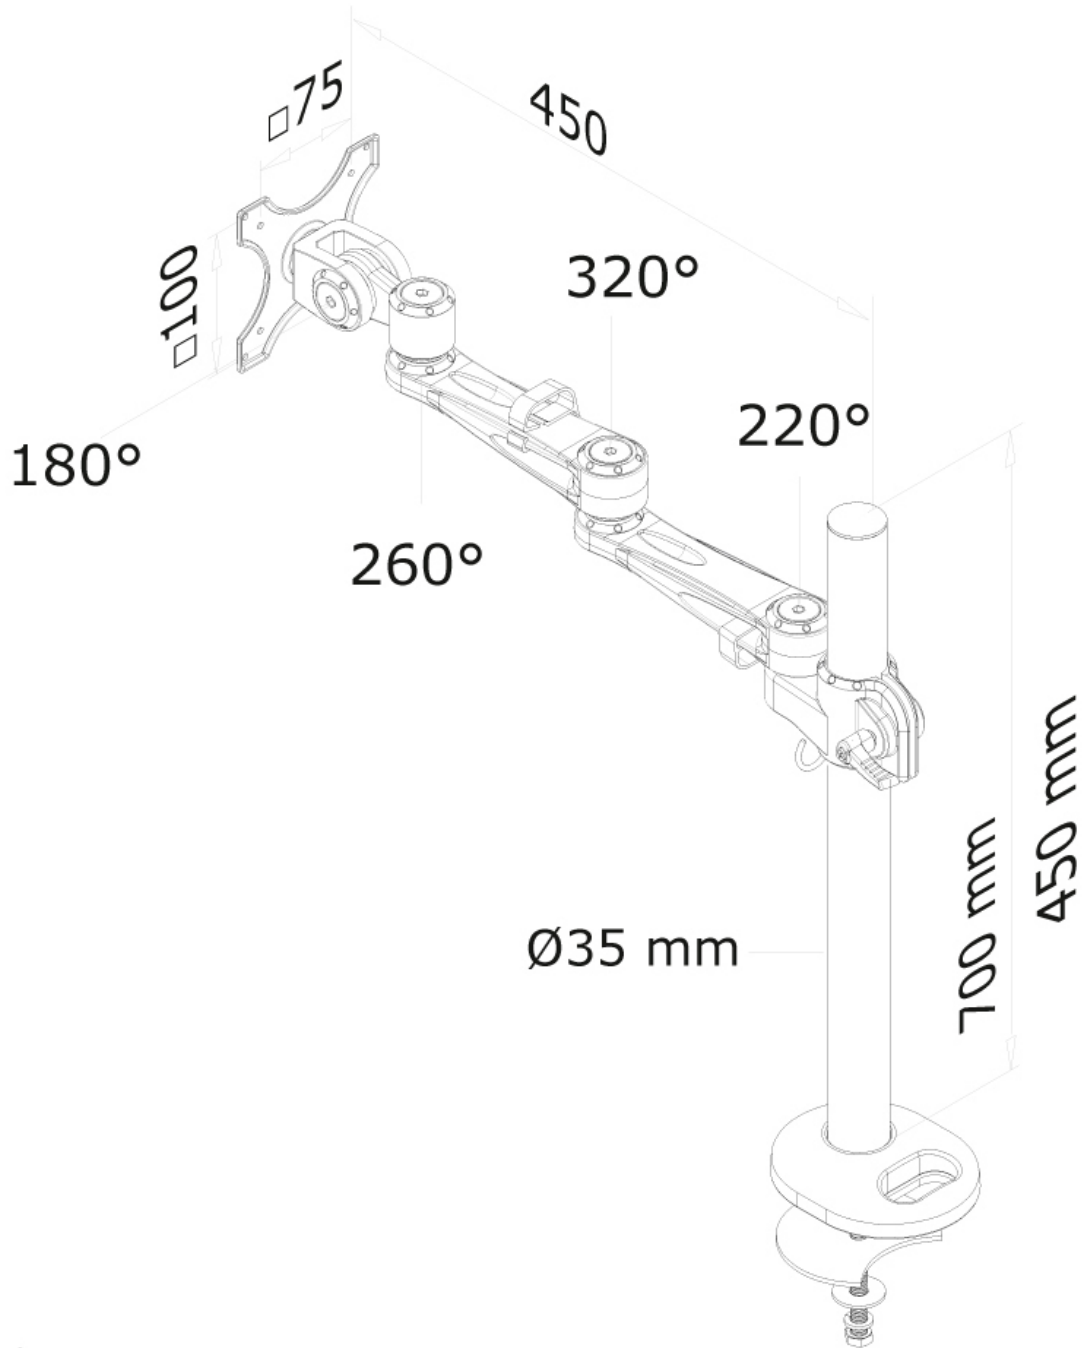

FPMA-D935G

NEOMOUNTS FPMA-D935G BRAZO DE

Neomounts

Measuring unit: mm