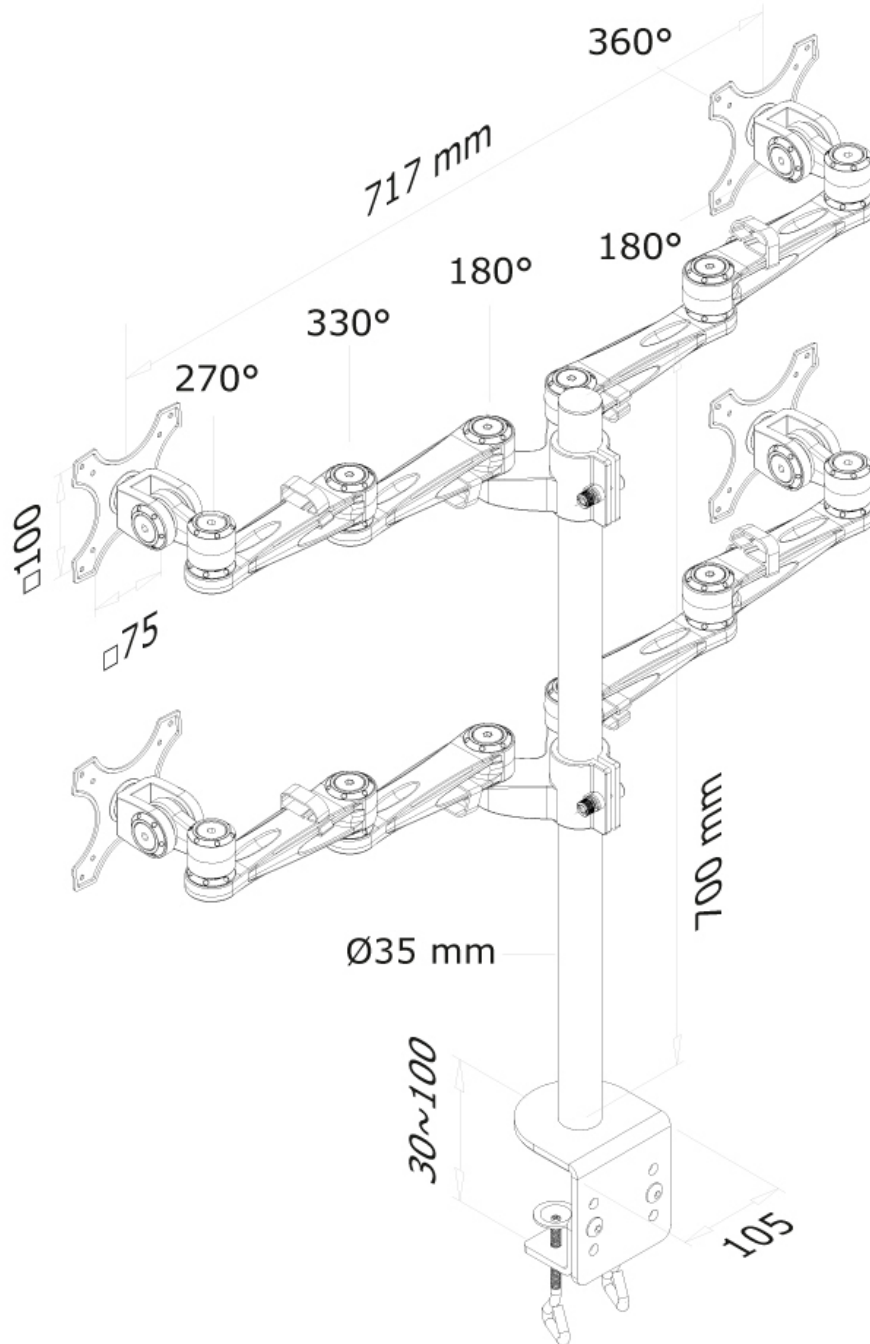

FPMA-D935D4

NEOMOUNTS FPMA-D935D4 BRAZO DE

Neomounts