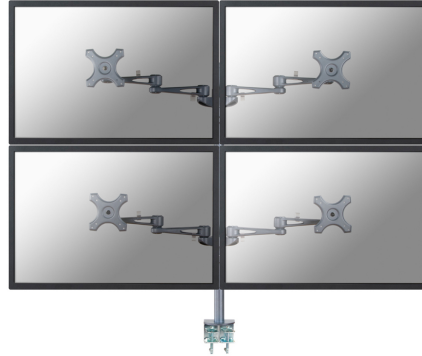

FPMA-D935D4

NEOMOUNTS FPMA-D935D4 BRAZO DE

ESPECIFICACIONES

GENERAL

Tamaño mín. pantalla*	10 inch
Tamaño máx. pantalla*	27 inch
Peso mínimo	0 kg (por pantalla)
Peso máximo	6 kg (por pantalla)
Pantallas	4
VESA mínimo	75x75 mm
VESA máximo	100x100 mm
Montaje en escritorio	Abrazadera

FUNCIONALIDAD

Tipo	Inclinación Rotar Girar Movimiento completo
Ajuste de altura	0-80 cm
Ajuste de profundidad	12-50 cm
Inclinación (grados)	180°
Giro (grados)	300°
Rotación (grados)	360°
Tipo de ajuste	Manual

Neomounts

Neomounts

Neomounts FPMA-D935D4 Brazo de monitor 4 pantallas - 10-27" - 0-6 kg/pantalla - plata

El escritorio Neomounts FPMA-D935D4 le permite conectar 4 pantallas LCD / TFT de hasta 27" (69 cm) en un escritorio.

Con este montaje se puede girar fácilmente, inclinar y girar el monitor. Cuenta con 3 puntos de giro. El ajuste de altura de 70 cm se puede cambiar manualmente. El soporte de escritorio puede soportar pantallas de hasta 6 kg y está unida en un escritorio con una abrazadera. La longitud del brazo es de 50 cm.