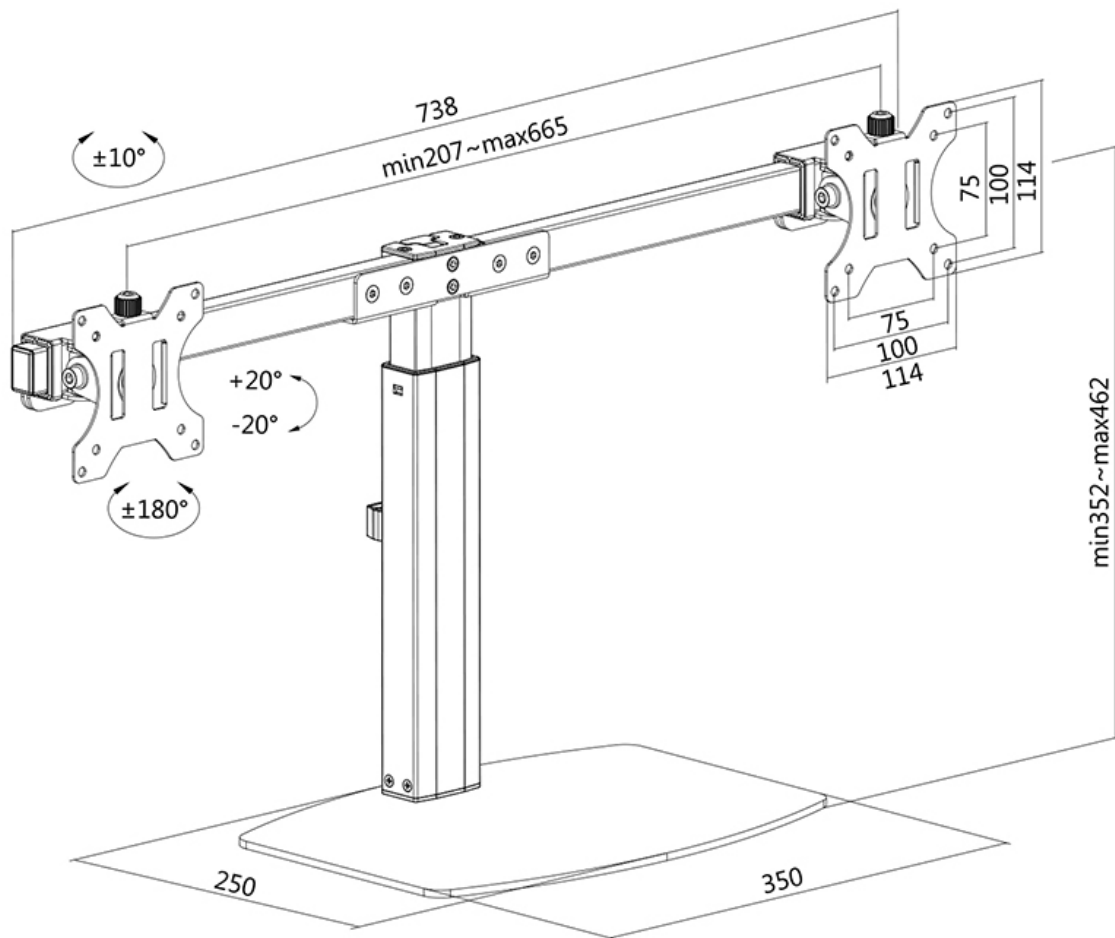

FPMA-D865DBLACK

NEOMOUNTS FPMA-D865DBLACK SOPORTE

Neomounts

Measuring unit: mm