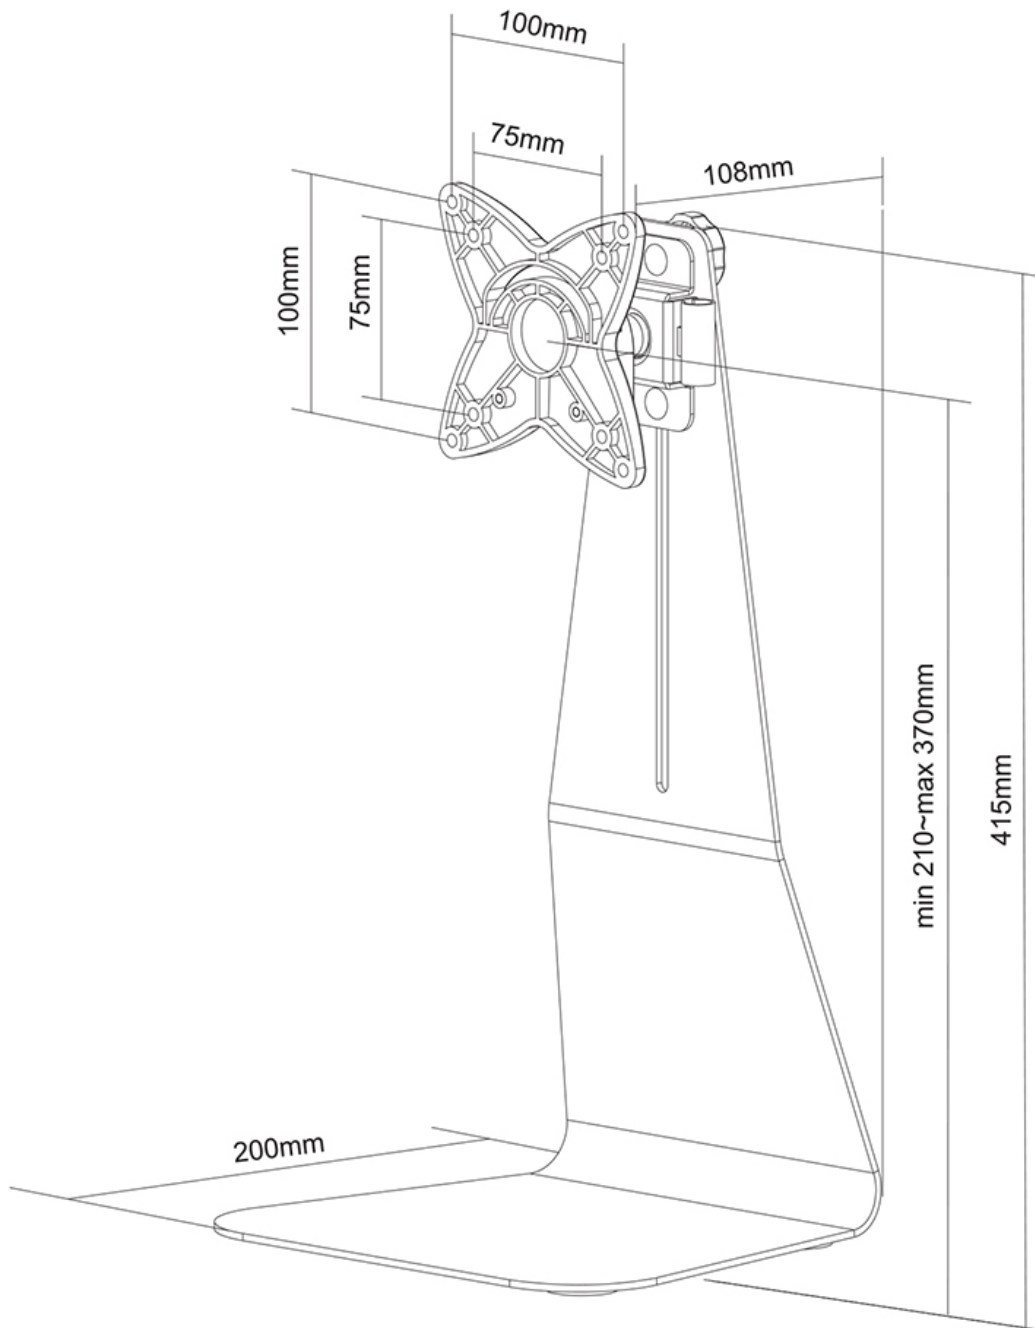

FPMA-D850BLACK

NEOMOUNTS FPMA-D850BLACK SOPORTE

Neomounts