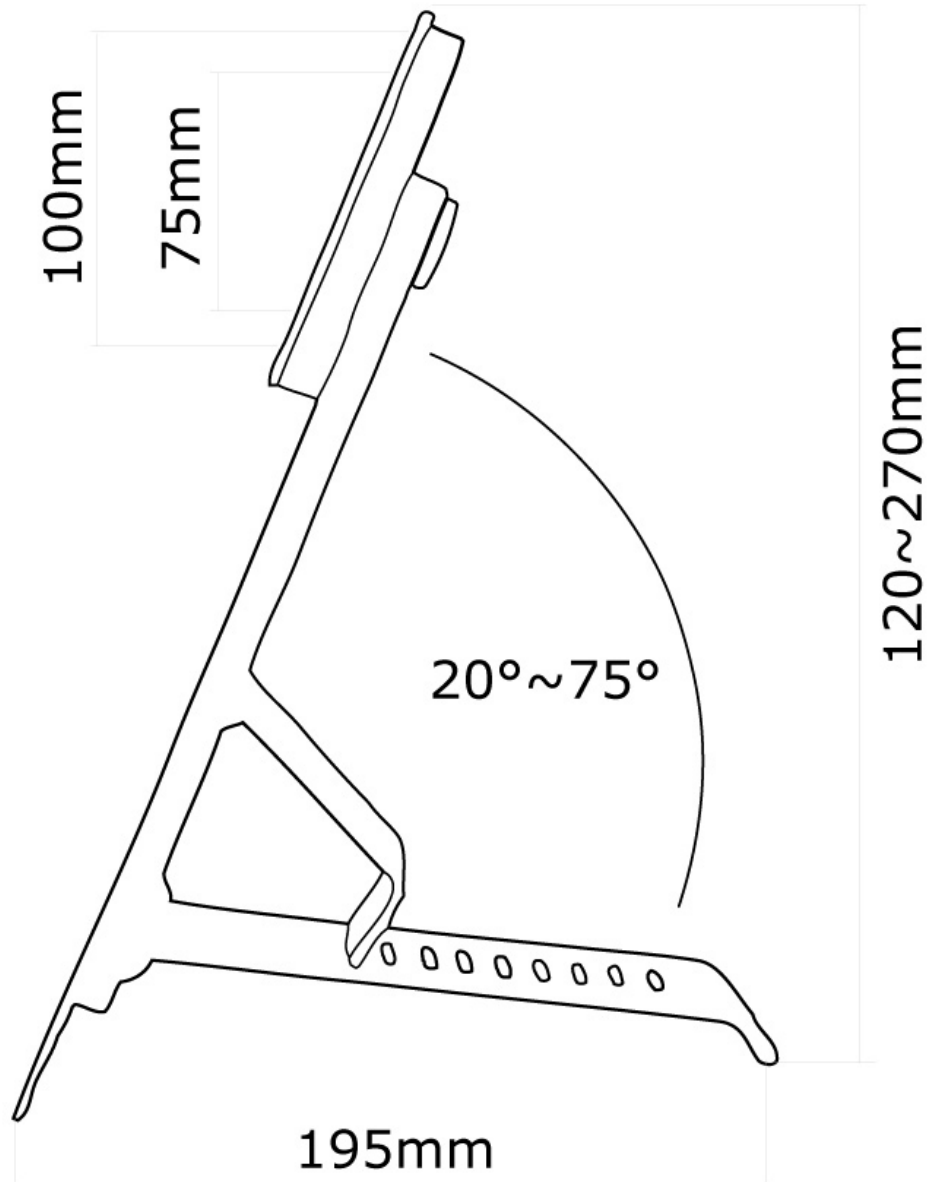

FPMA-D825BLACK

NEOMOUNTS FPMA-D825BLACK SOPORTE

Neomounts