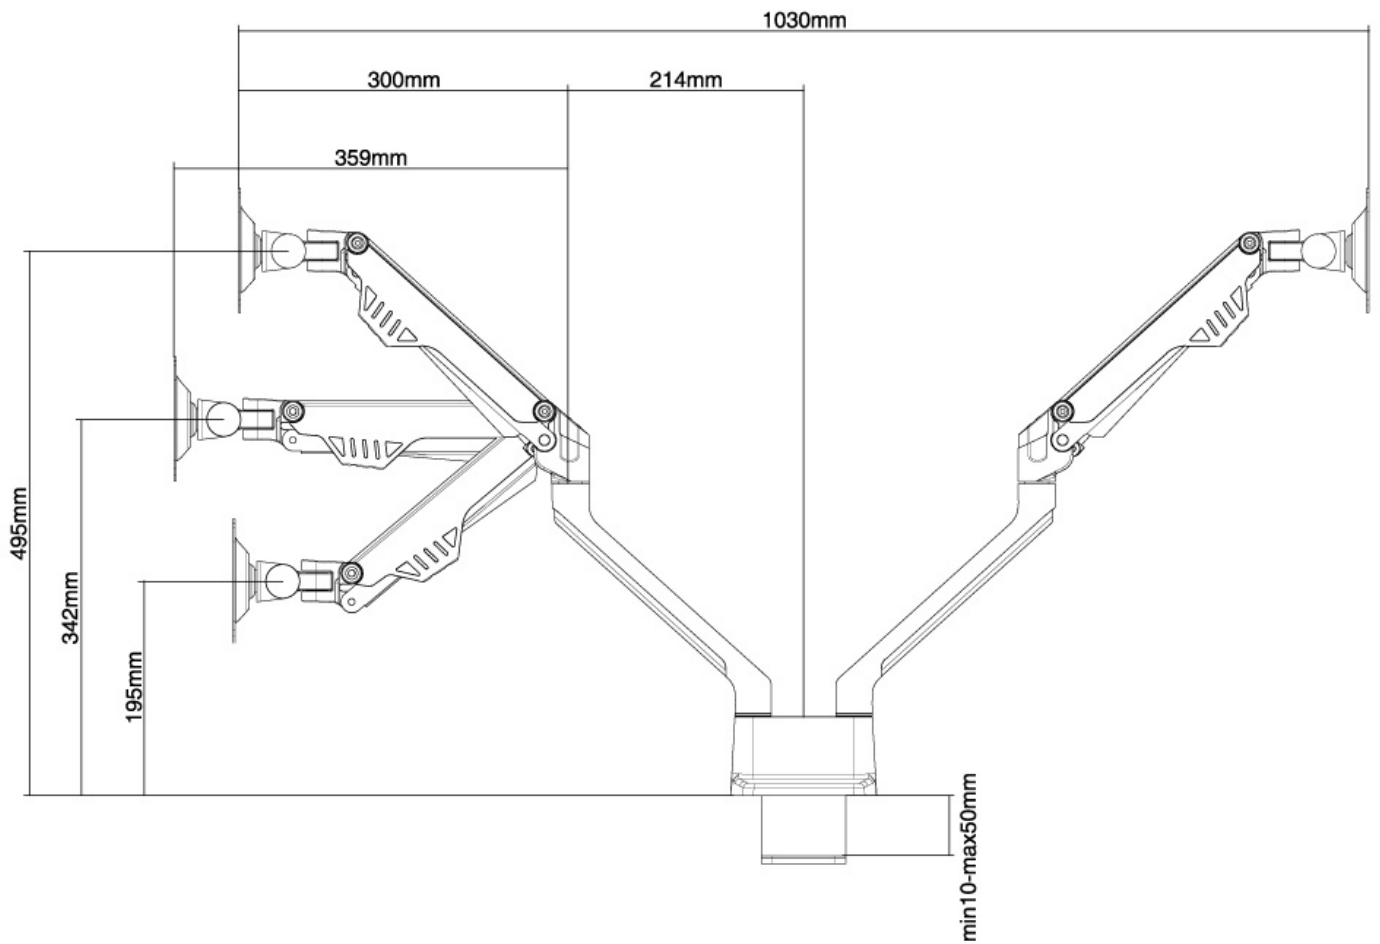

FPMA-D750DSILVER NEOMOUNTS FPMA-D750DSILVER BRAZO DE

Neomounts