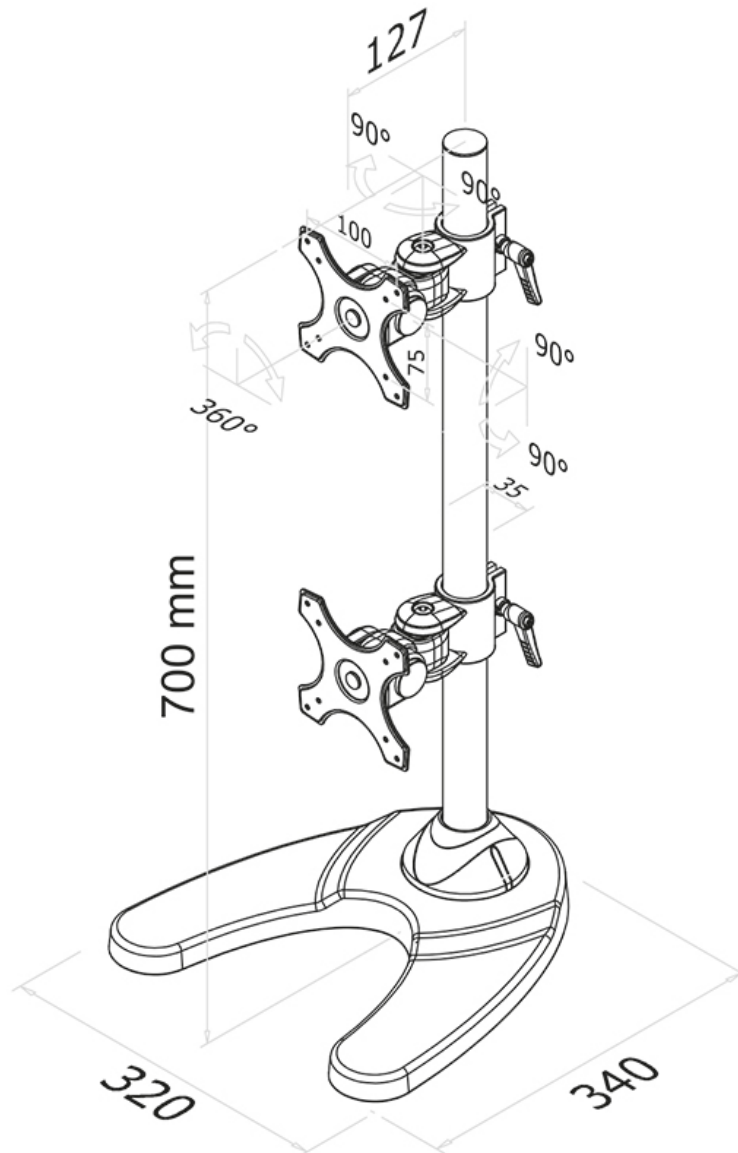

INFORMACIÓN

Color	Negro
Material principal	Acero
Garantía	5 años
EAN code	8717371444181

*Nota: Los tamaños en pulgadas indicados son sólo una indicación, combinados con el peso y los tamaños VESA. El peso máximo y el tamaño VESA son restricciones absolutas para los productos y no deben superarse.

Neomounts

Neomounts

Neomounts FPMA-D700DDV Soporte para monitor 2 pantallas - 10-27" - 0-6 kg/pantalla - instalación vertical - negro

El escritorio Neomounts FPMA-D700DDV le permite poner 2 pantallas LCD/LED/TFT de hasta 27" (69 cm) en un escritorio.

Este modelo es adecuado para todas las pantallas LCD/LED/TFT con VESA 75x75 o patrón de agujeros de 100x100 mm. Si el patrón de agujeros en la parte posterior de la pantalla es diferente, por favor póngase en contacto con nosotros para las oportunidades.

Neomounts

Measuring unit: mm