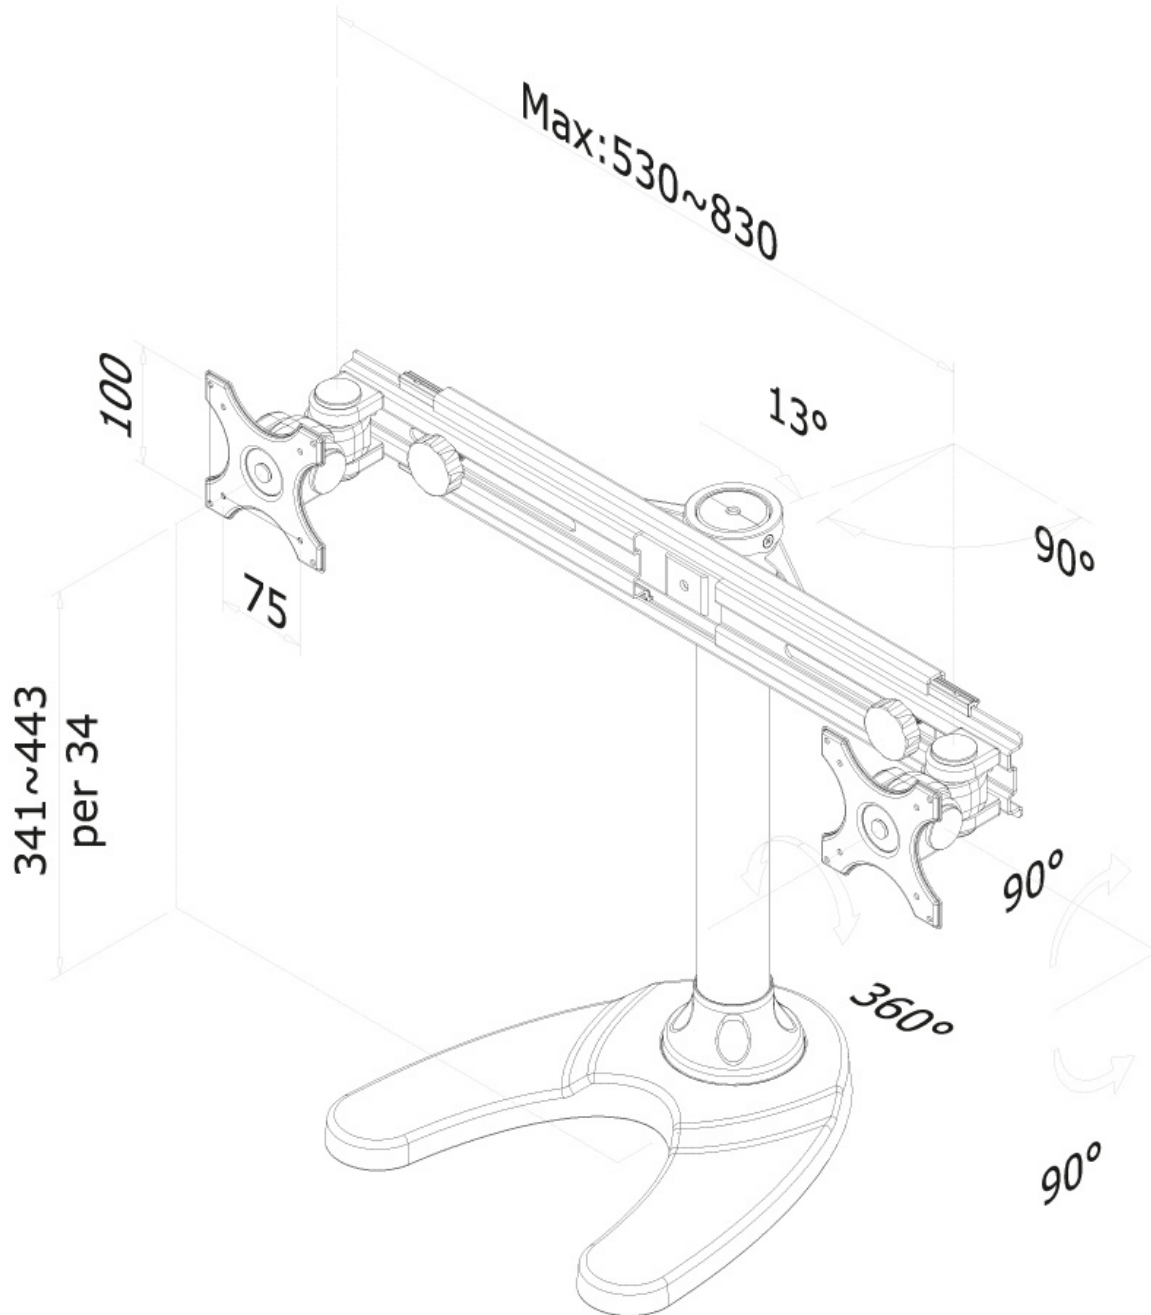

FPMA-D700DD

NEOMOUNTS FPMA-D700DD SOPORTE PARA

Neomounts

Measuring unit: mm