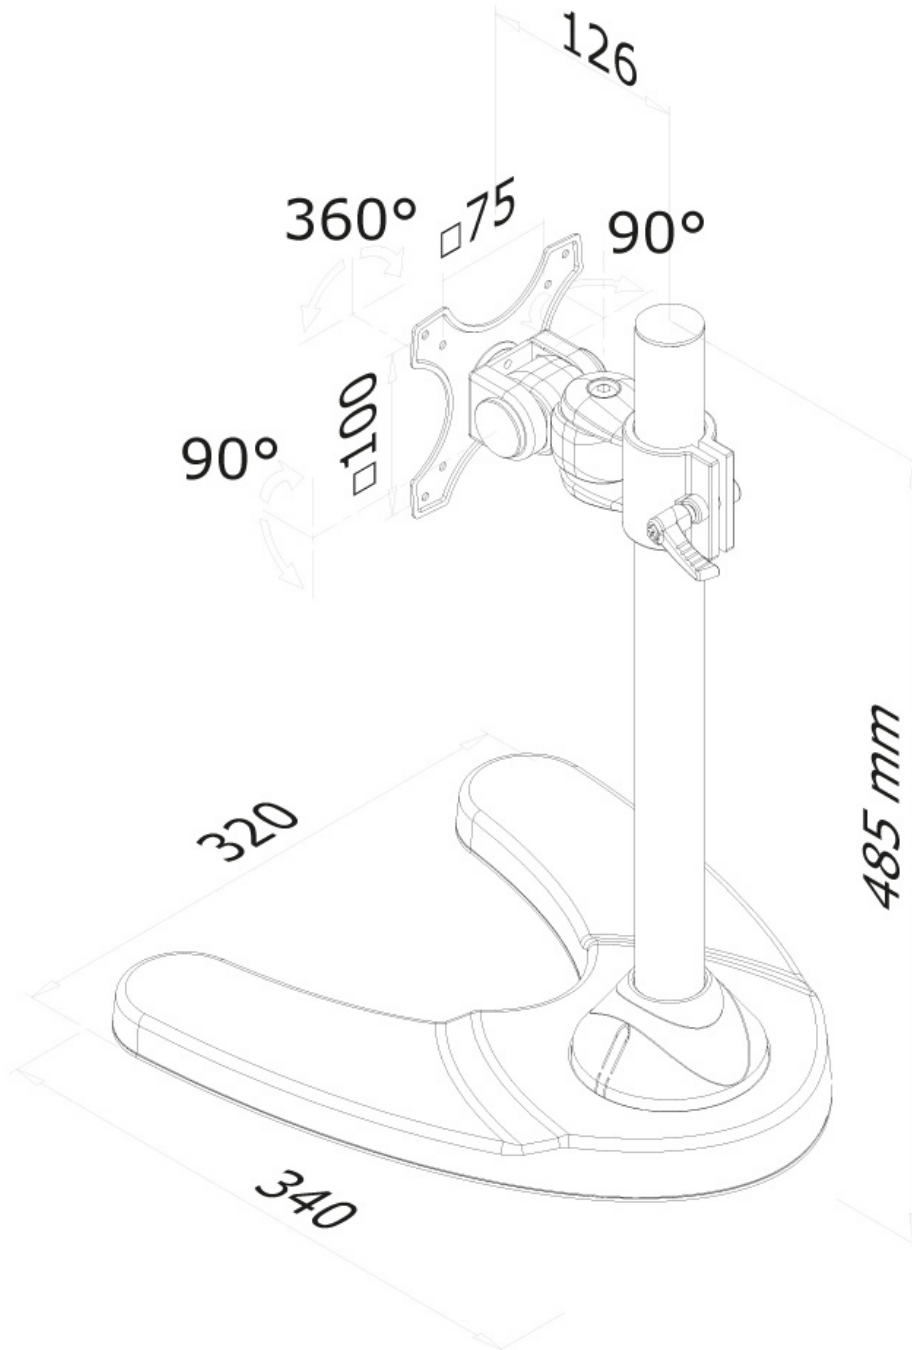

FPMA-D700

NEOMOUNTS FPMA-D700 SOPORTE PARA

Neomounts

Measuring unit: mm