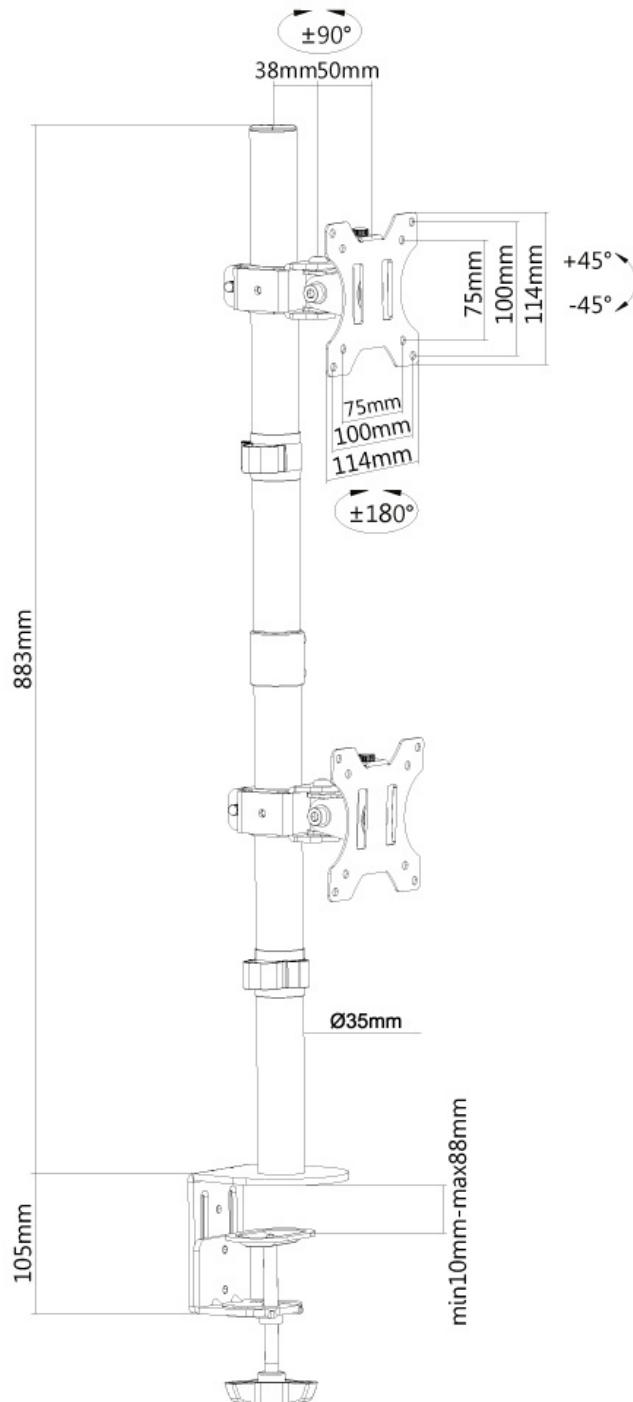

FPMA-D550DVBLACK NEOMOUNTS FPMA-D550DVBLACK BRAZO DE

Neomounts