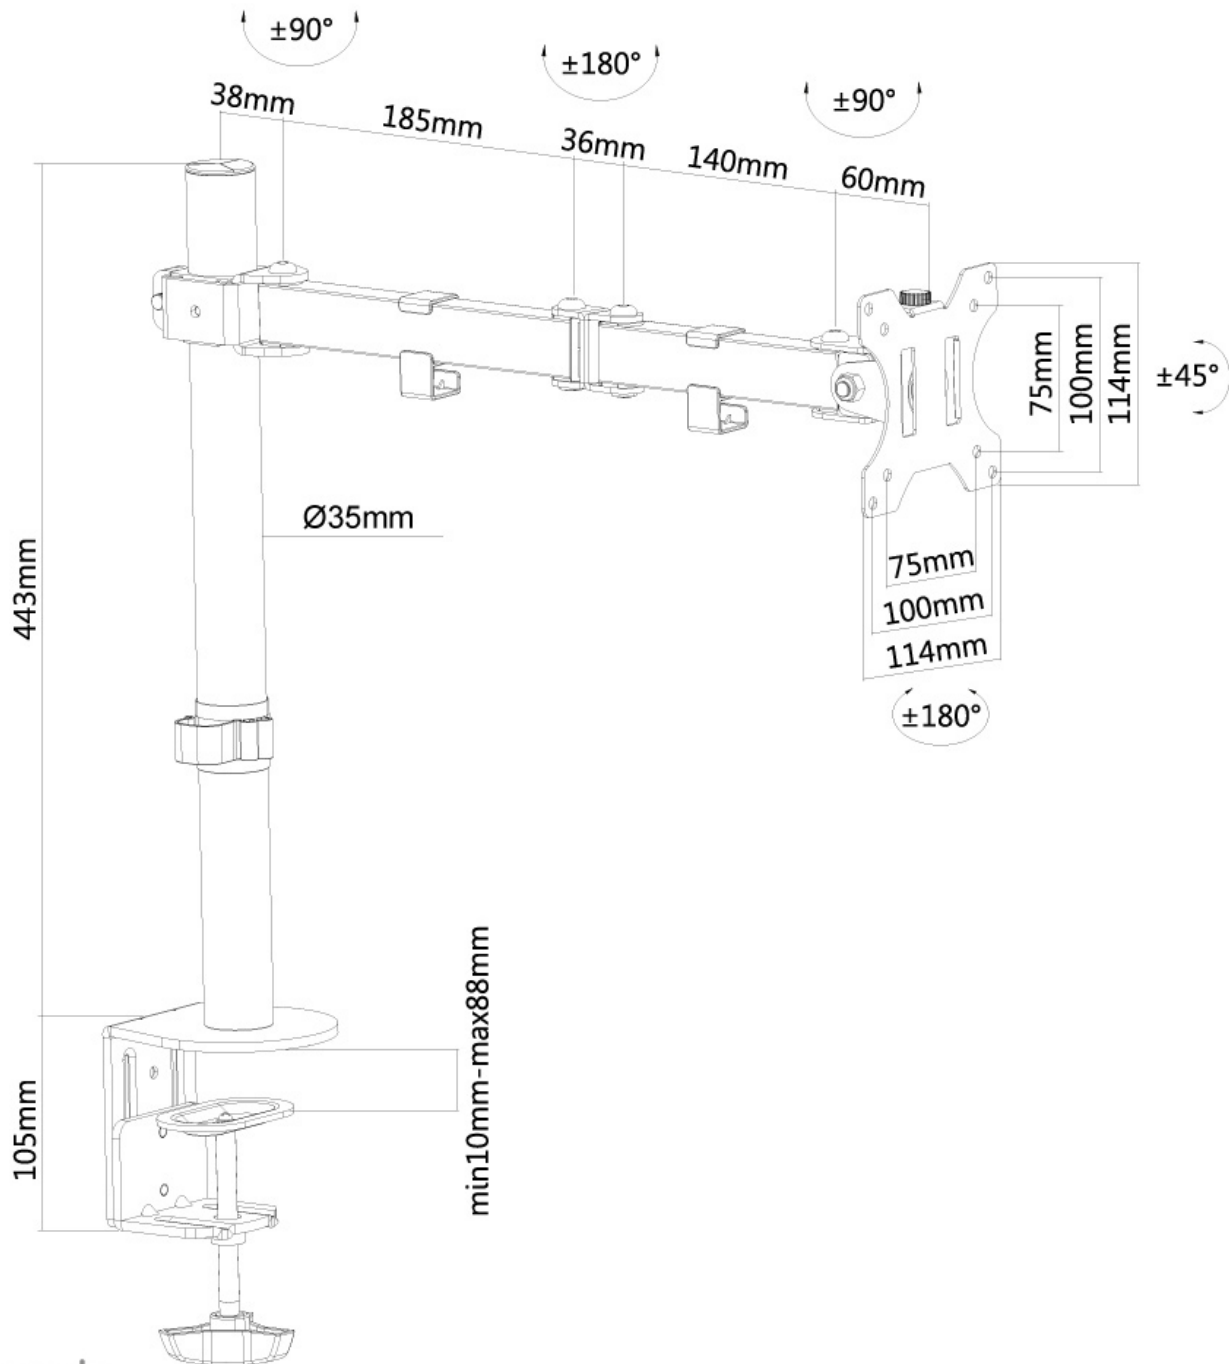

FPMA-D550BLACK

NEOMOUNTS FPMA-D550BLACK BRAZO DE

Neomounts