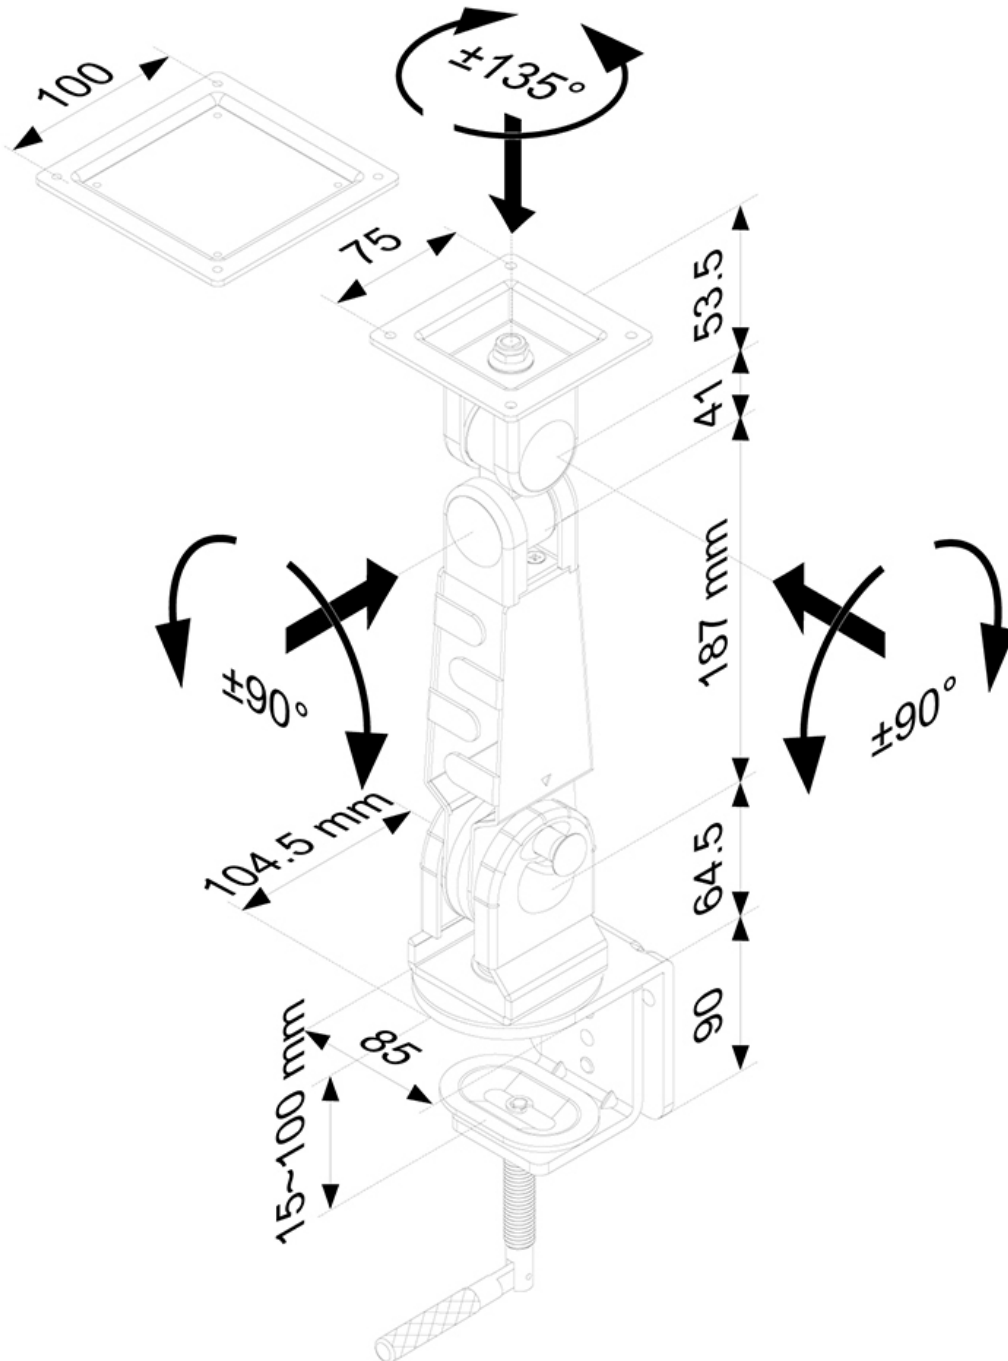

FPMA-D400

NEOMOUNTS FPMA-D400 BRAZO DE MONITOR

Neomounts

Measuring unit: mm