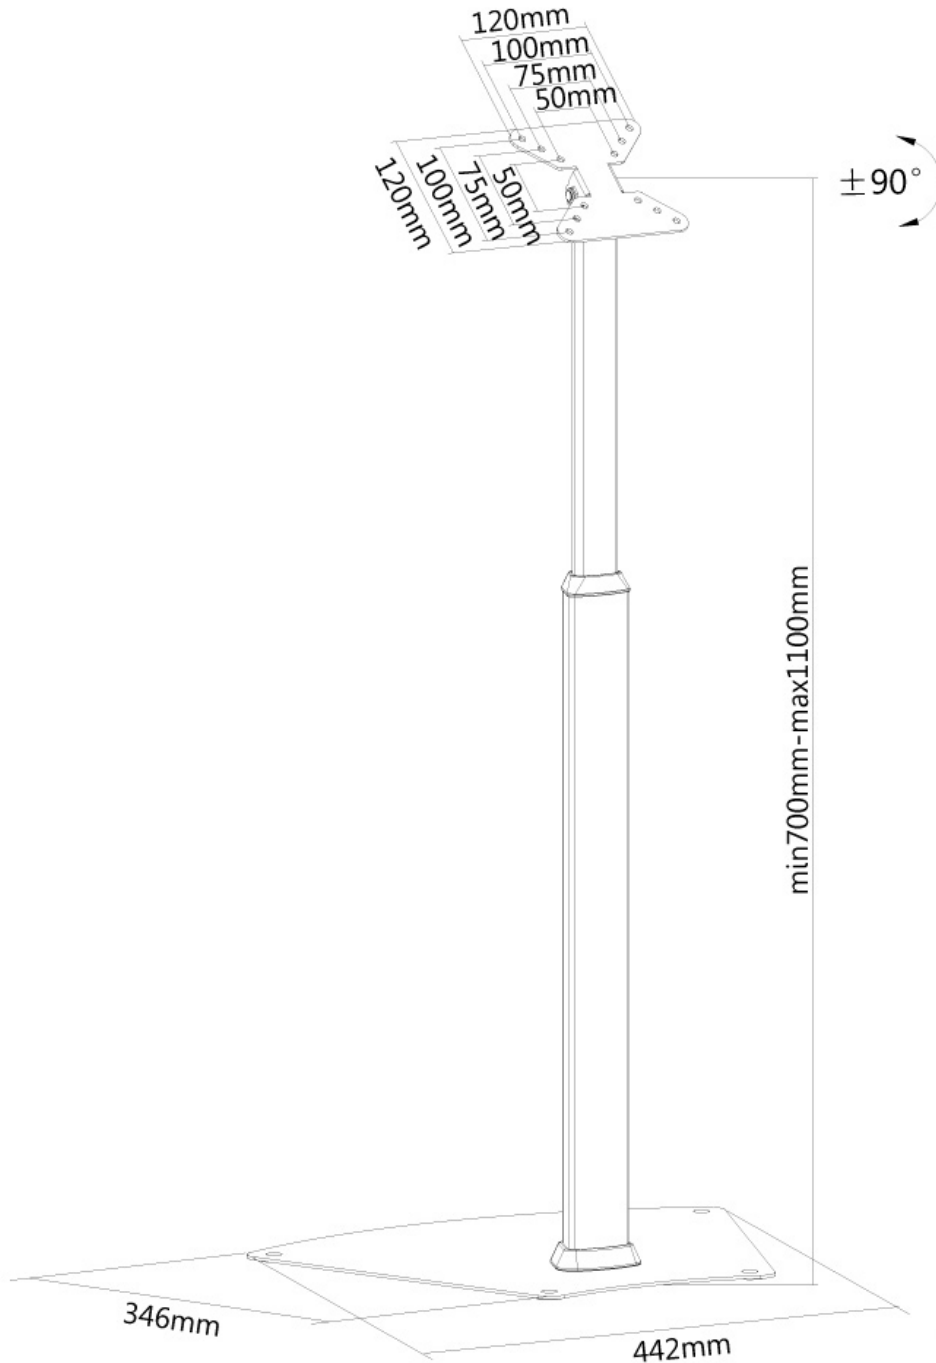

FPMA-D1550SILVER

SOPORTE DE SUELO NEOMOUNTS BY

Neomounts