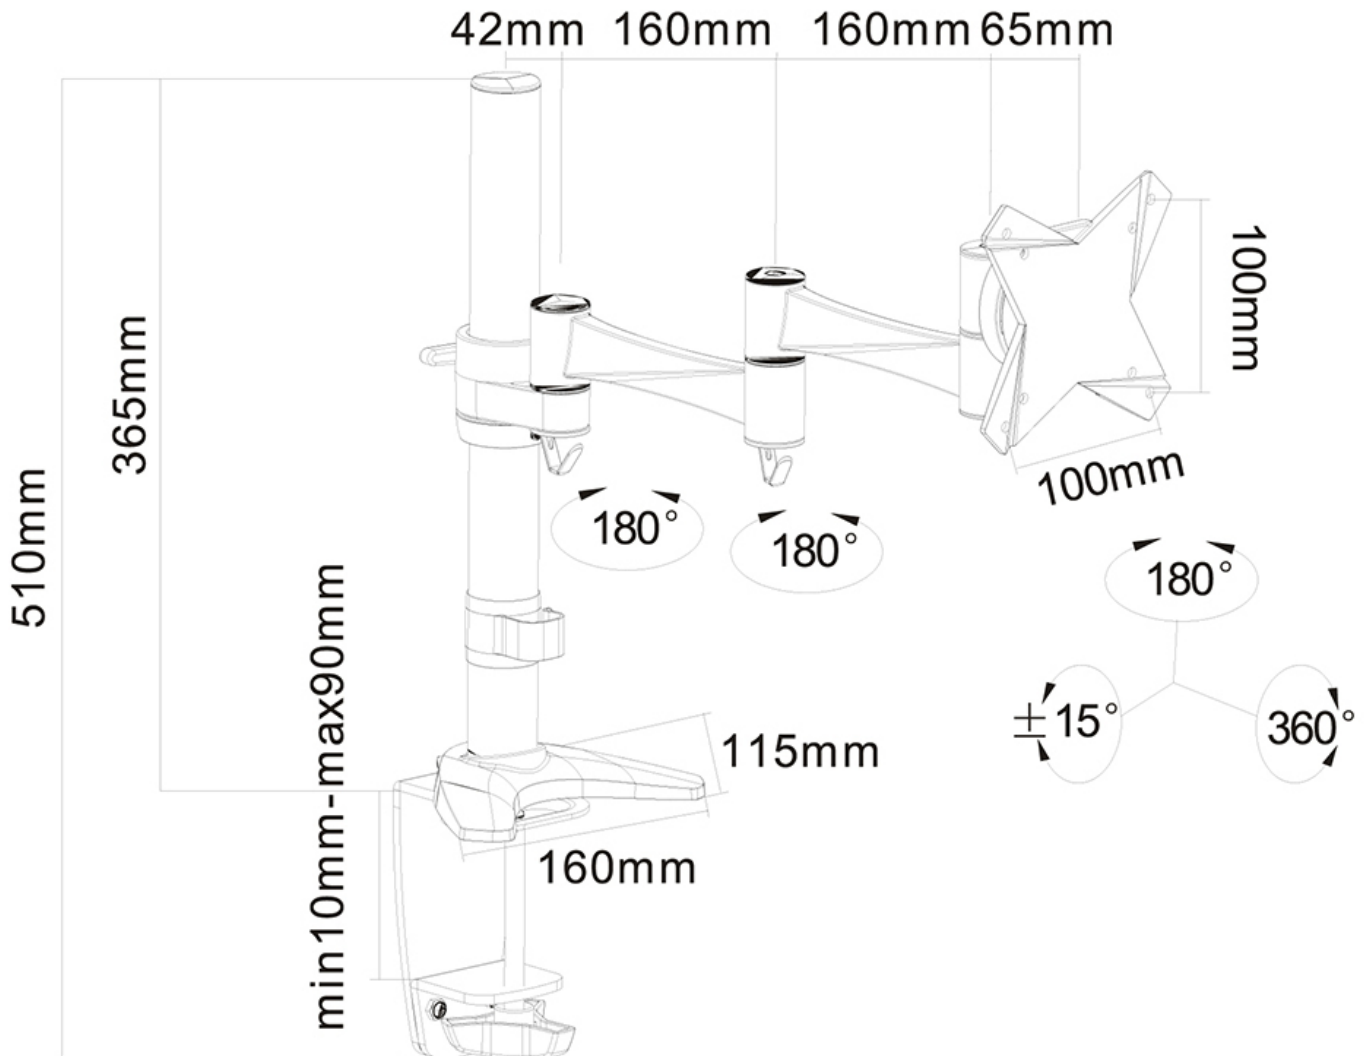

FPMA-D1330SILVER

NEOMOUNTS FPMA-D1330SILVER BRAZO DE

Neomounts