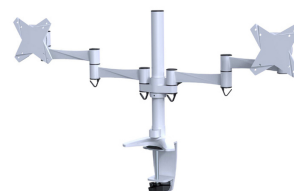

FPMA-D1330DWHITE

SOPORTE DE ESCRITORIO NEOMOUNTS PARA

ESPECIFICACIONES

GENERAL

Tamaño mín. pantalla*	10 inch
Tamaño máx. pantalla*	27 inch
Peso mínimo	0 kg (por pantalla)
Peso máximo	9 kg (por pantalla)
Pantallas	2
VESA mínimo	75x75 mm
VESA máximo	100x100 mm
Montaje en escritorio	Anilla Abrazadera

FUNCIONALIDAD

Tipo	Inclinación Rotar Girar Movimiento completo
Ajuste de altura	0-40 cm
Ajuste de profundidad	4-43 cm
Inclinación (grados)	30°
Giro (grados)	180°
Rotación (grados)	360°
Tipo de ajuste	Manual

El FPMA-D1330DWHITE es un soporte de escritorio con 3 puntos de giro para 2 pantallas LCD/LED/TFT de hasta 27" (69 cm).

El escritorio Neomounts FPMA-D1330DWHITE permite conectar 2 pantallas LCD/LED/TFT de hasta 27" (69 cm) en un escritorio.

Con este montaje se puede girar fácilmente, incline y gire los monitores. Cada brazo tiene 3 puntos de giro. El ajuste de altura de 40 cm se puede cambiar manualmente. El soporte de escritorio puede soportar pantallas de hasta 8 kg y está unida en un escritorio con una abrazadera o manguito. La longitud del brazo es de 43 cm.