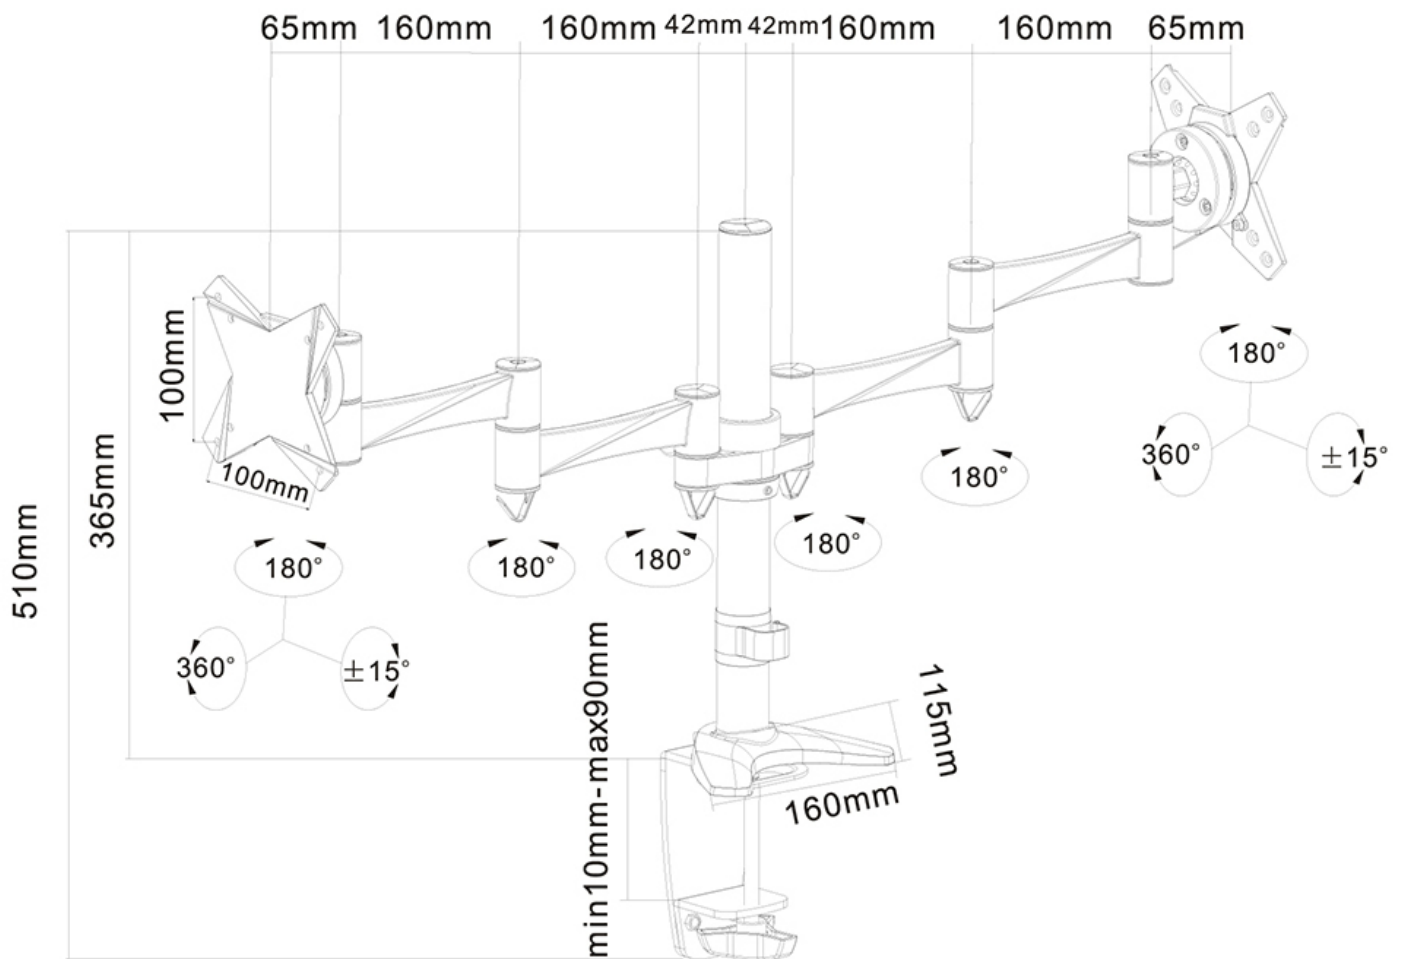

FPMA-D1330DBLACK SOPORTE DE ESCRITORIO NEOMOUNTS PARA

Neomounts