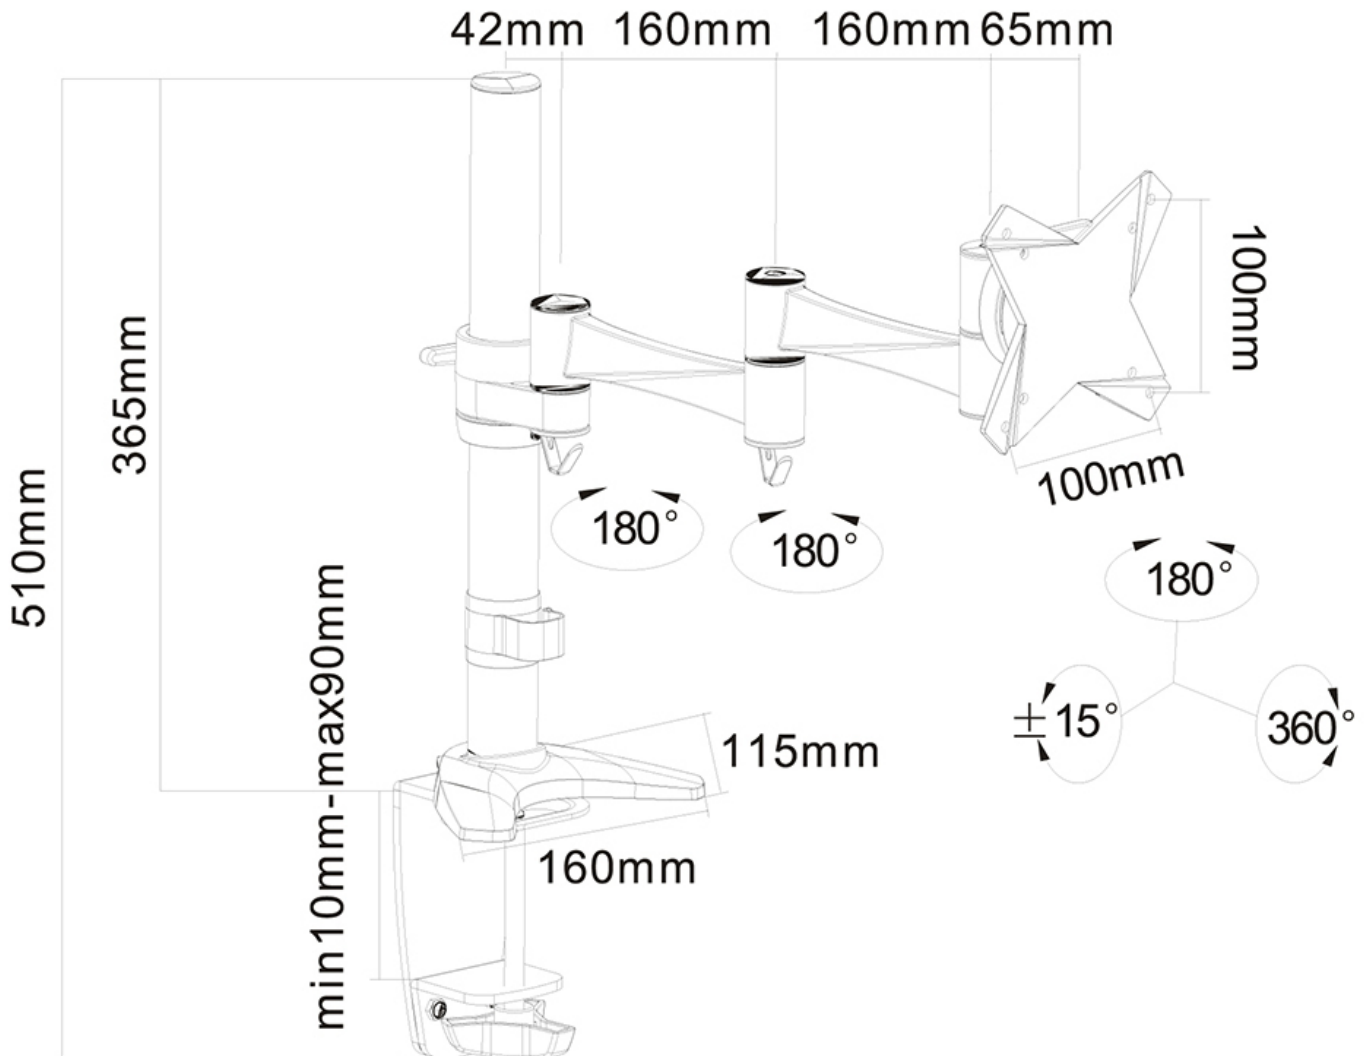

FPMA-D1330BLACK

NEOMOUNTS FPMA-D1330BLACK BRAZO DE

Neomounts