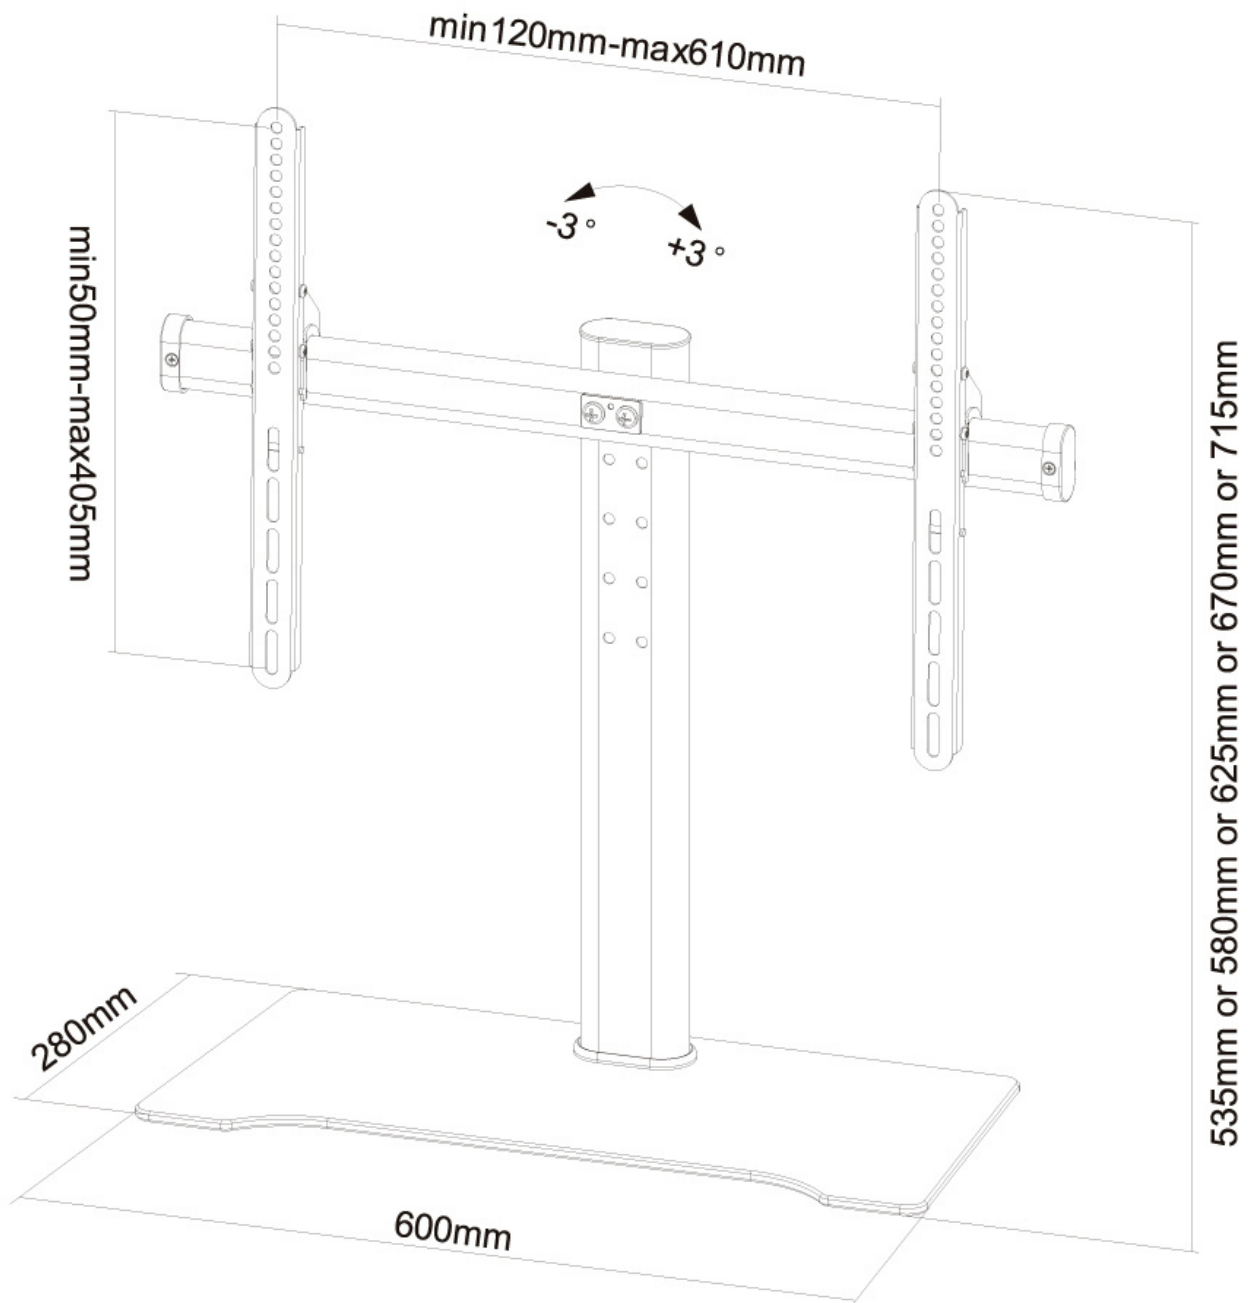

#### FUNCIONALIDAD

Tipo	Fijo
Ajuste de altura	57,5-71,5 cm
Ajuste de profundidad	19 cm
Tipo de ajuste	Manual

### Neomounts FPMA-D1250BLACK Soporte para monitor 1 pantalla - 32-60" - 0-40 kg - VESA 200x200-600x400 - altura ajustable - negro

El FPMA-D1250BLACK es una solución de escritorio con ojal para LCD/ LED/ Plasma pantallas de hasta 60" (152 cm).

Con este montaje se puede girar fácilmente e incline una pantalla plana. La altura se puede ajustar entre 57,5-71,5 cm. El soporte de escritorio puede soportar pantallas de hasta 40 kg y está unida en un escritorio por un ojal.

Este modelo es adecuado para todas las pantallas con un patrón de agujeros VESA entre 200x200 mm y 600x400 mm.

Ideal para su uso en hoteles.

FPMA-D1250BLACK

NEOMOUNTS FPMA-D1250BLACK SOPORTE

Neomounts