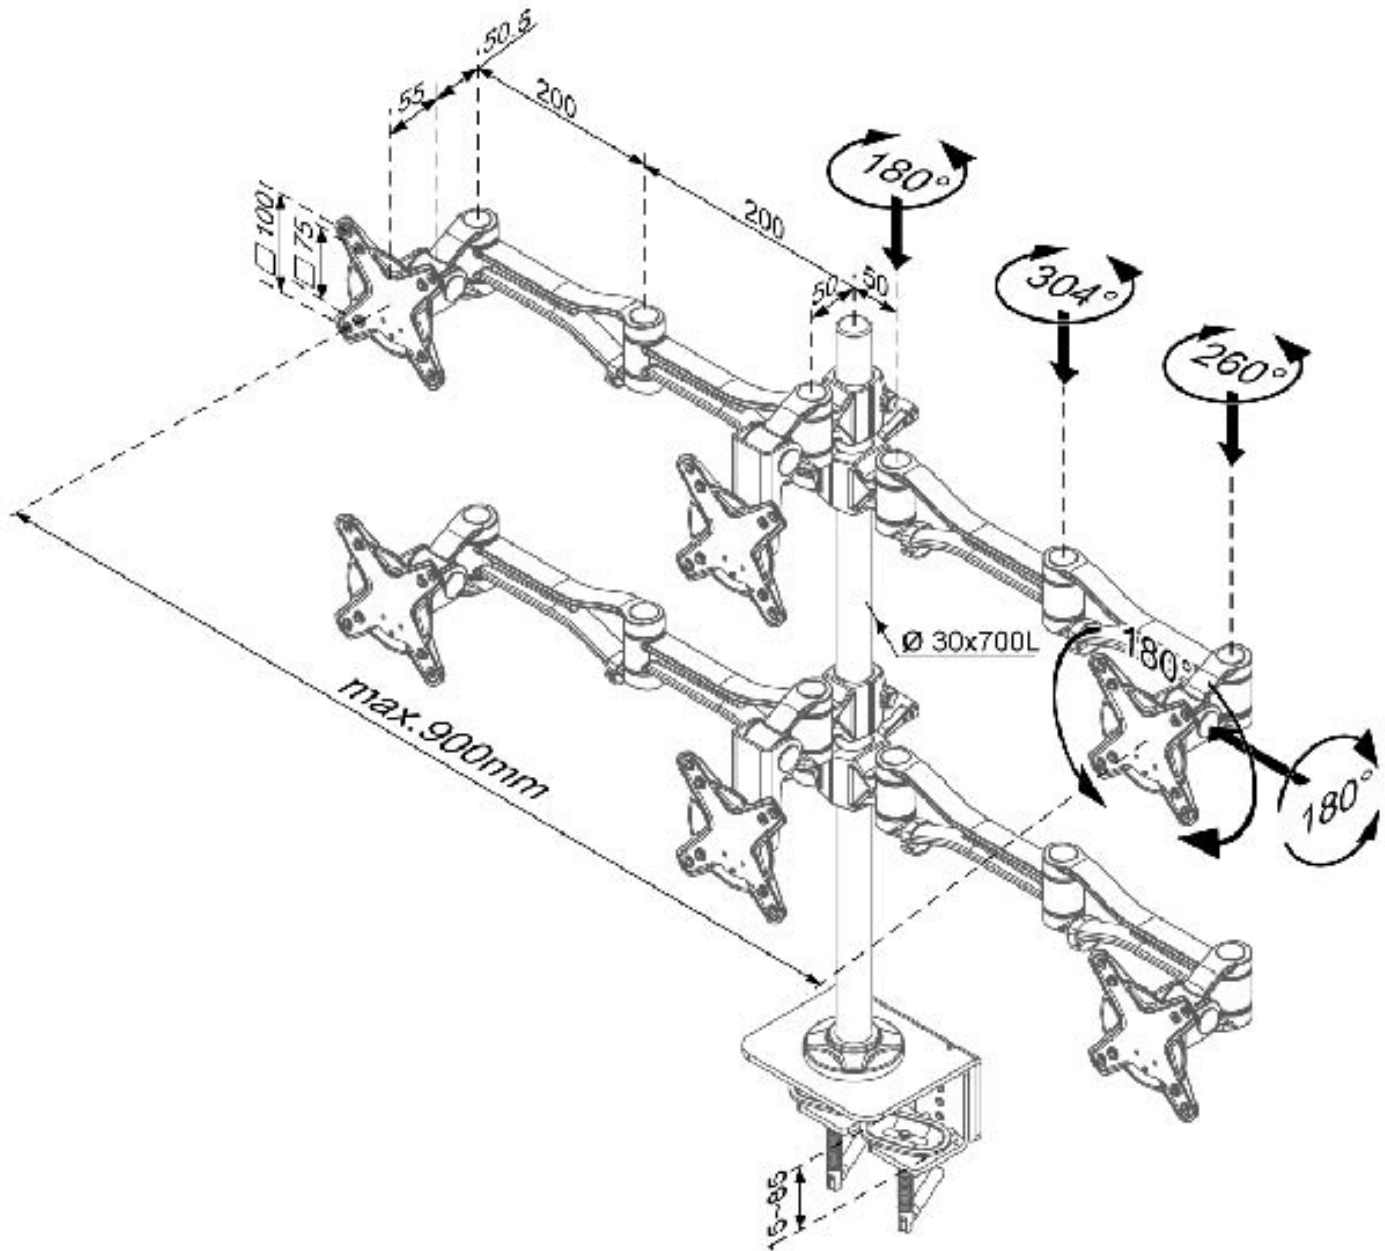

FPMA-D1030D-6

SOPORTE DE ESCRITORIO NEOMOUNTS BY

El FPMA-D1030D-6 es un soporte de escritorio con 3 puntos de giro para 6 pantallas LCD/LED/TFT de hasta 18" (46 cm).

ESPECIFICACIONES

Altura	0 - 70 cm
Color	Plata
Garantía	5 años
Giro (grados)	300°
Inclinación (grados)	180°
Pantallas	6
Patrón VESA	100x100 75x75
Peso máximo	7
Peso mínimo	0
Profundidad	16 - 56 cm
Rotación (grados)	180°
Tamaño máximo de la pantalla	18"
Tamaño mínimo de la pantalla	15"
Tipo	Movimiento completo Inclinación Rotar Girar
VESA máximo	100x100 mm
VESA mínimo	75x75 mm
EAN code	8717371441913

El escritorio Neomounts by Newstar FPMA-D1030D-6 le permite adjuntar 6 pantallas LCD/LED/TFT de hasta 18" (46 cm) en un escritorio.

Con este montaje se puede girar fácilmente, incline y gire los monitores. Cada brazo tiene 3 puntos de giro. El ajuste de altura de 70 cm se puede cambiar manualmente. El soporte de escritorio puede soportar pantallas de hasta 8 kg y está unida en un escritorio con una abrazadera. Adicional puede solicitar una arandela para instalar el soporte de escritorio a través de una mesa de trabajo. La longitud del brazo es de 56 cm. El soporte de escritorio también se puede fijar en el techo.

Este modelo es adecuado para todas las pantallas LCD/LED/TFT con VESA 75x75 o patrón de agujeros de 100x100 mm. Si el patrón de agujeros en la parte posterior de la pantalla es diferente, por favor póngase en contacto con nosotros para las oportunidades. El ancho de la pantalla máxima es de 45 cm.

unit:mm