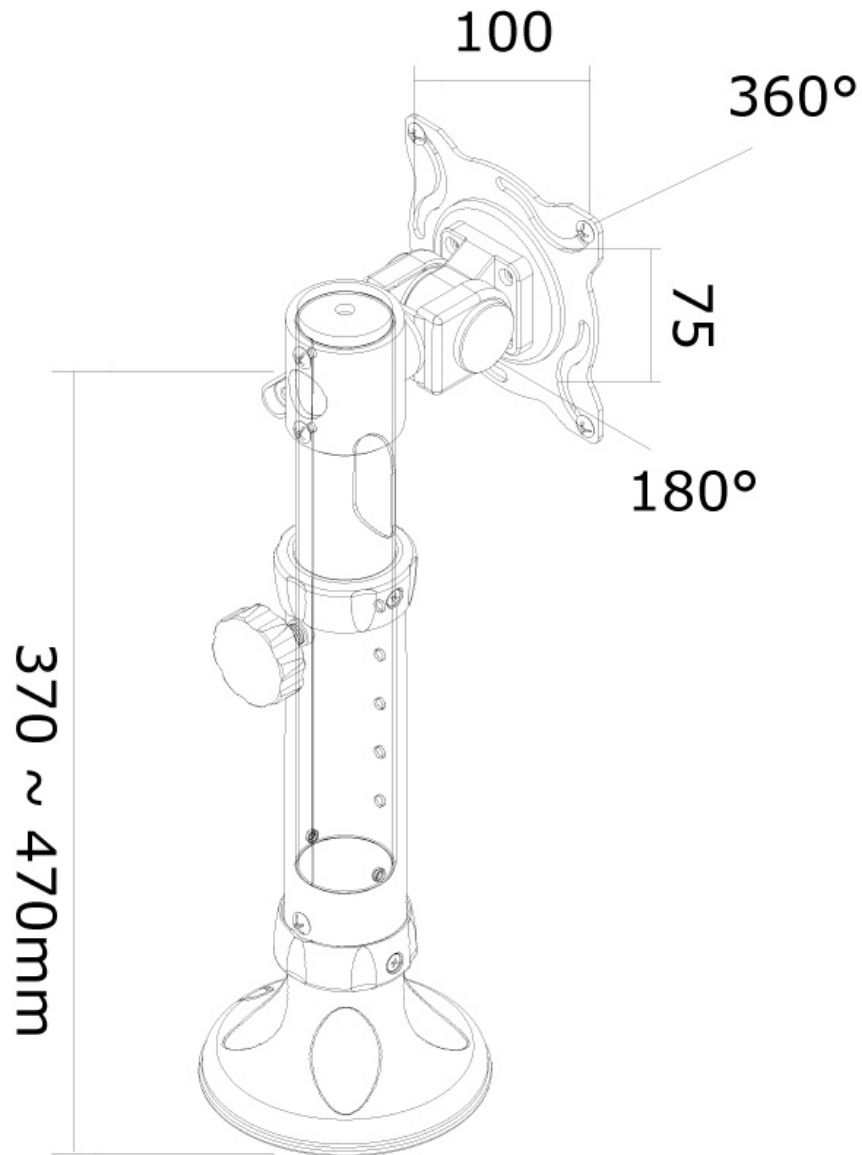

#### FUNCIONALIDAD

Tipo	Inclinación
Ajuste de altura	37-47 cm
Ajuste de profundidad	5 cm
Inclinación (grados)	180°
Rotación (grados)	360°
Tipo de ajuste	Manual

#### INFORMACIÓN

Color	Plata
Material principal	Acero
Garantía	5 años
EAN code	8717371442361

\*Nota: Los tamaños en pulgadas indicados son sólo una indicación, combinados con el peso y los tamaños VESA. El peso máximo y el tamaño VESA son restricciones absolutas para los productos y no deben superarse.

### Neomounts FPMA-D025SILVER Brazo de monitor 1 pantalla - 10-30" - 0-12 kg - inclinable - plata

El FPMA-D025SILVER es un soporte de escritorio para pantallas LCD/LED/TFT de hasta 30" (76 cm).

Este Neomounts LCD/TFT de escritorio, montaje, FPMA-D025SILVER, le permite montar una pantalla LCD a un escritorio con tornillos. Este modelo permite a los usuarios girar, levantar, inclinar y girar la pantalla LCD para una máxima eficiencia y confort.

El soporte de escritorio se puede conectar fácilmente a la parte trasera de cada pantalla de LCD debido al patrón de agujeros VESA universal.

FPMA-D025SILVER

NEOMOUNTS FPMA-D025SILVER BRAZO DE

Neomounts

Measuring unit: mm