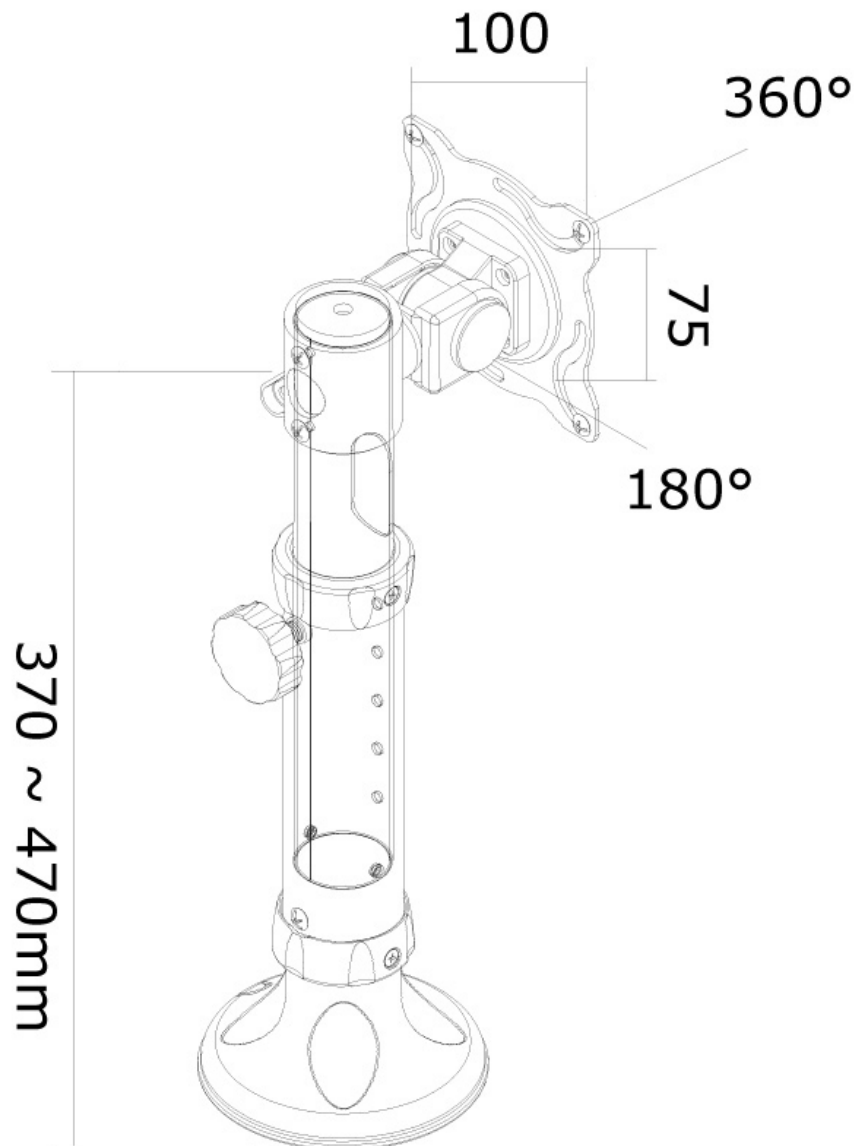

#### FUNCIONALIDAD

Tipo	Inclinación
Ajuste de altura	37 - 47 cm
Ajuste de profundidad	5 cm
Inclinación (grados)	180°
Rotación (grados)	360°
Tipo de ajuste	Manual

#### INFORMACIÓN

Color	Negro
Material principal	Acero
Garantía	5 años
EAN code	8717371444938

\*Nota: Los tamaños en pulgadas indicados son sólo una indicación, combinados con el peso y los tamaños VESA. El peso máximo y el tamaño VESA son restricciones absolutas para los productos y no deben superarse.

### Neomounts FPMA-D025BLACK Brazo de monitor 1 pantalla - 10-30" - 0-12 kg - inclinable - negro

El FPMA-D025BLACK es un soporte de escritorio para pantallas LCD/LED/TFT de hasta 30" (76 cm).

Este Neomounts LCD/LED/TFT de escritorio, montaje, FPMA-D025BLACK, le permite montar una pantalla a un escritorio con tornillos. Este modelo permite a los usuarios girar, levantar, inclinar y girar la pantalla plana para una máxima eficiencia y confort.

El soporte de escritorio se puede conectar fácilmente a la parte trasera de cada pantalla plana debido al patrón de agujeros VESA universal.

FPMA-D025BLACK

NEOMOUNTS FPMA-D025BLACK BRAZO DE

Neomounts

Measuring unit: mm