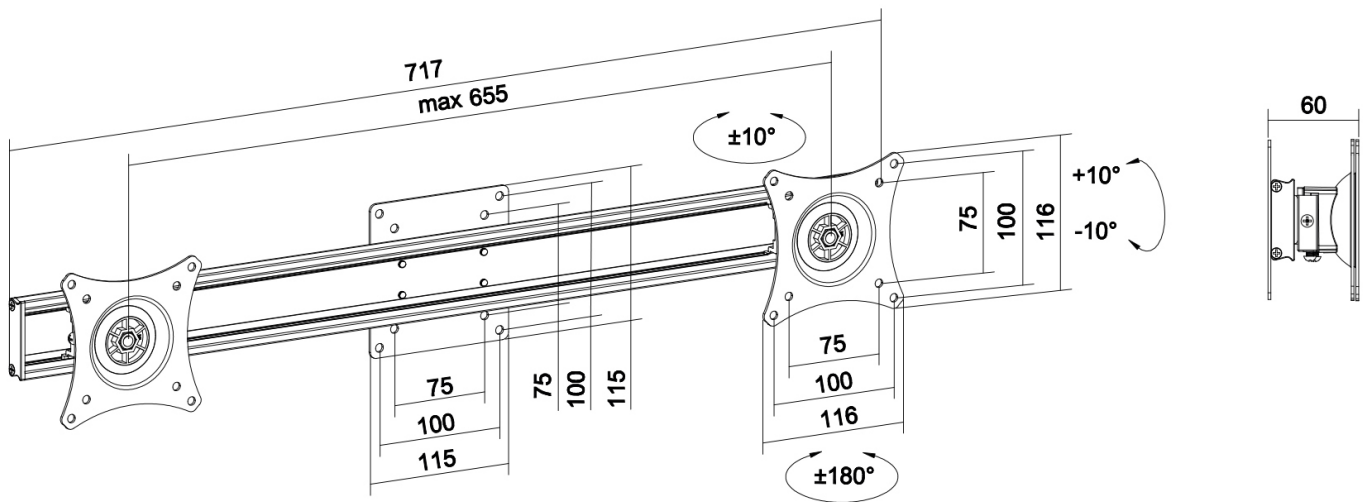

FPMA-CB200BLACK

NEOMOUNTS FPMA-CB200BLACK ADAPTADOR

Neomounts

Measuring unit: mm