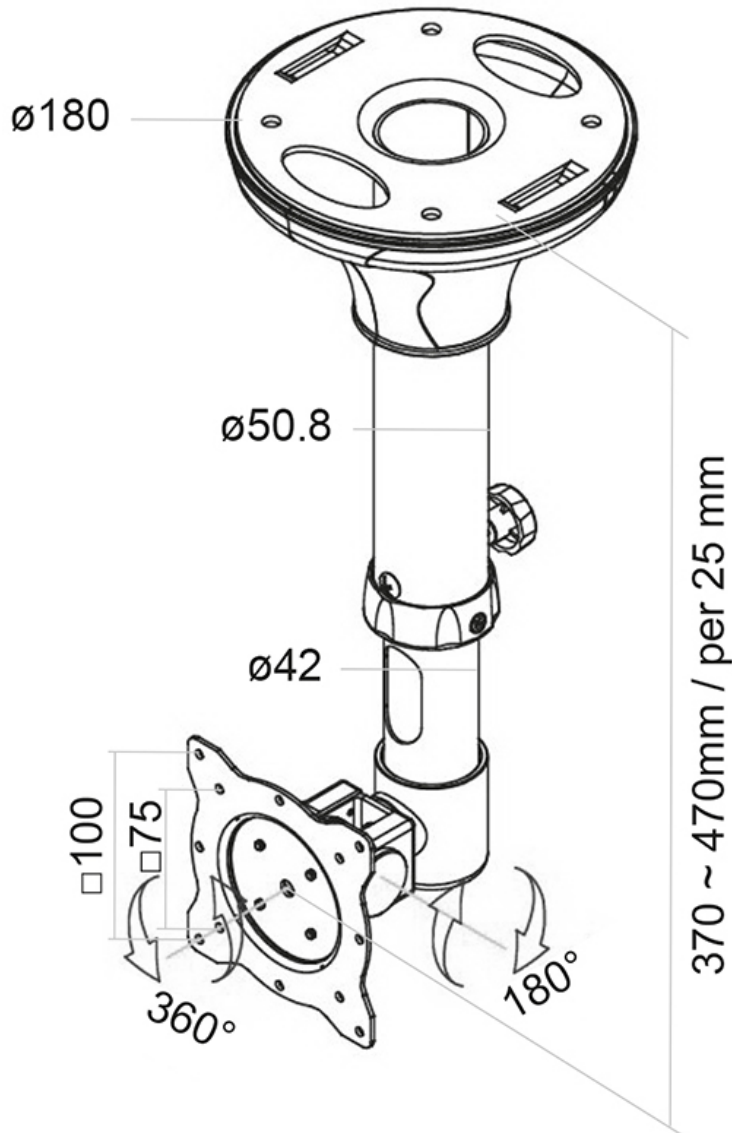

FPMA-C025BLACK

NEOMOUNTS FPMA-C025BLACK SOPORTE DE

Neomounts

Measuring unit: mm