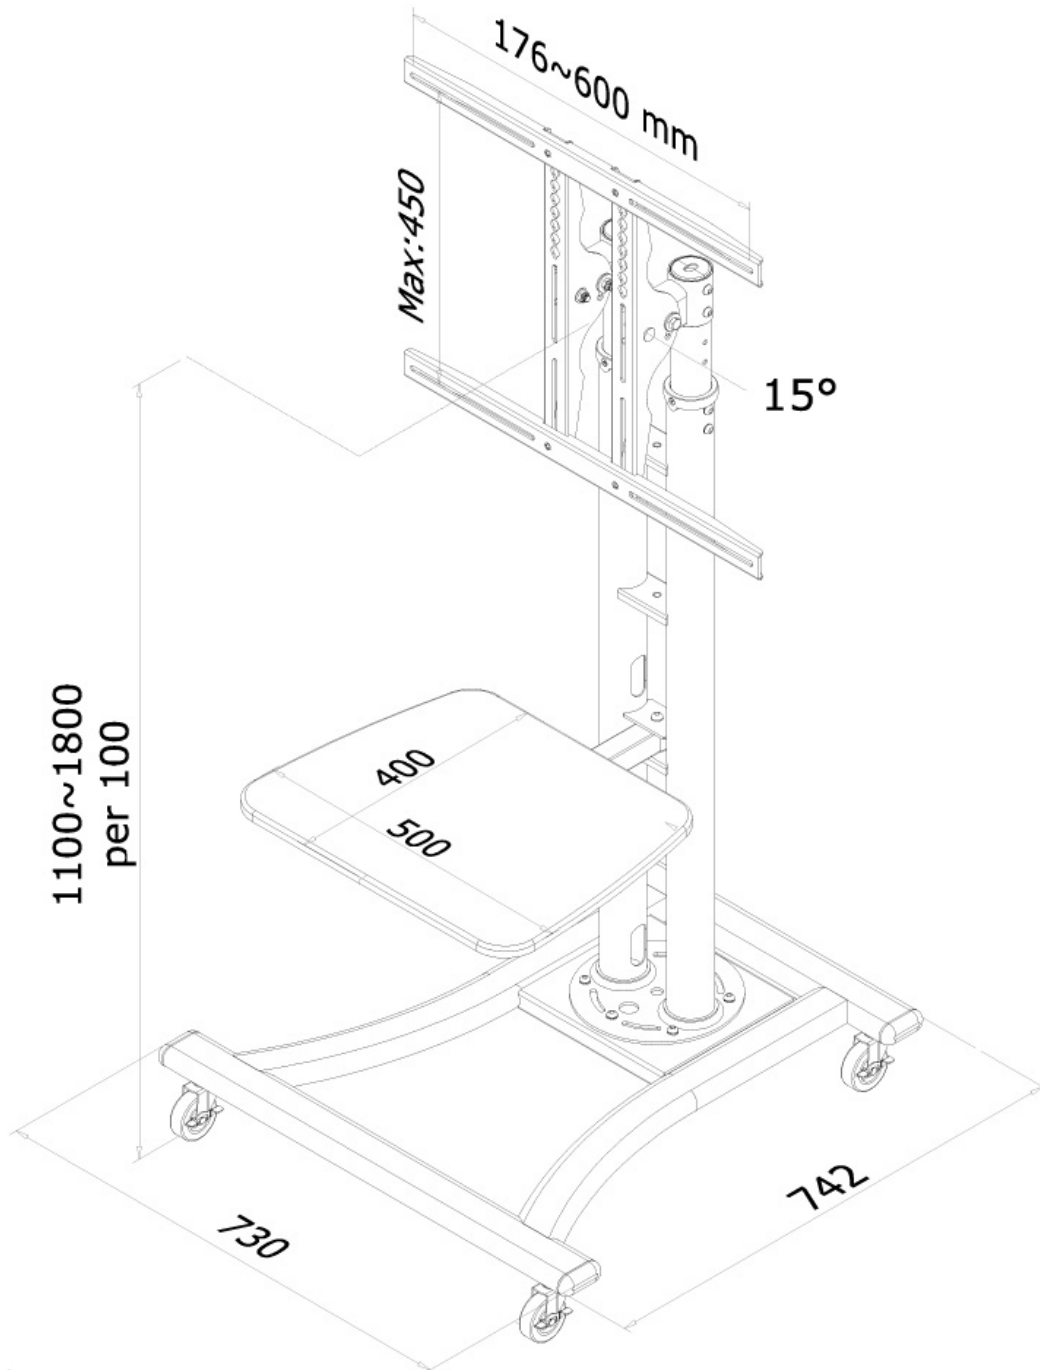

PLASMA-M1800E

NEOMOUNTS PLASMA-M1800E CARRO PARA

Neomounts

Measuring unit: mm