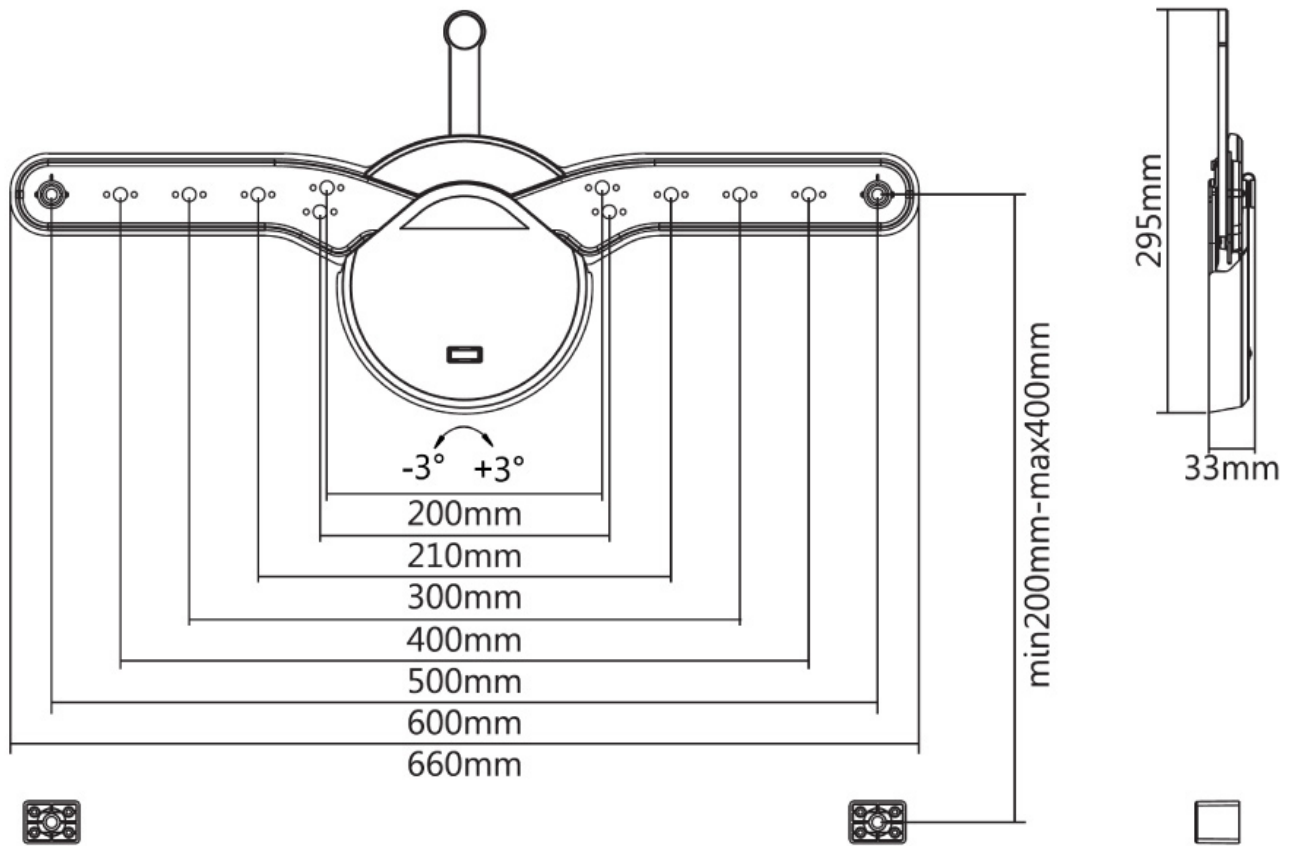

OLED-W600BLACK

NEOMOUNTS OLED-W600BLACK SOPORTE DE

Neomounts