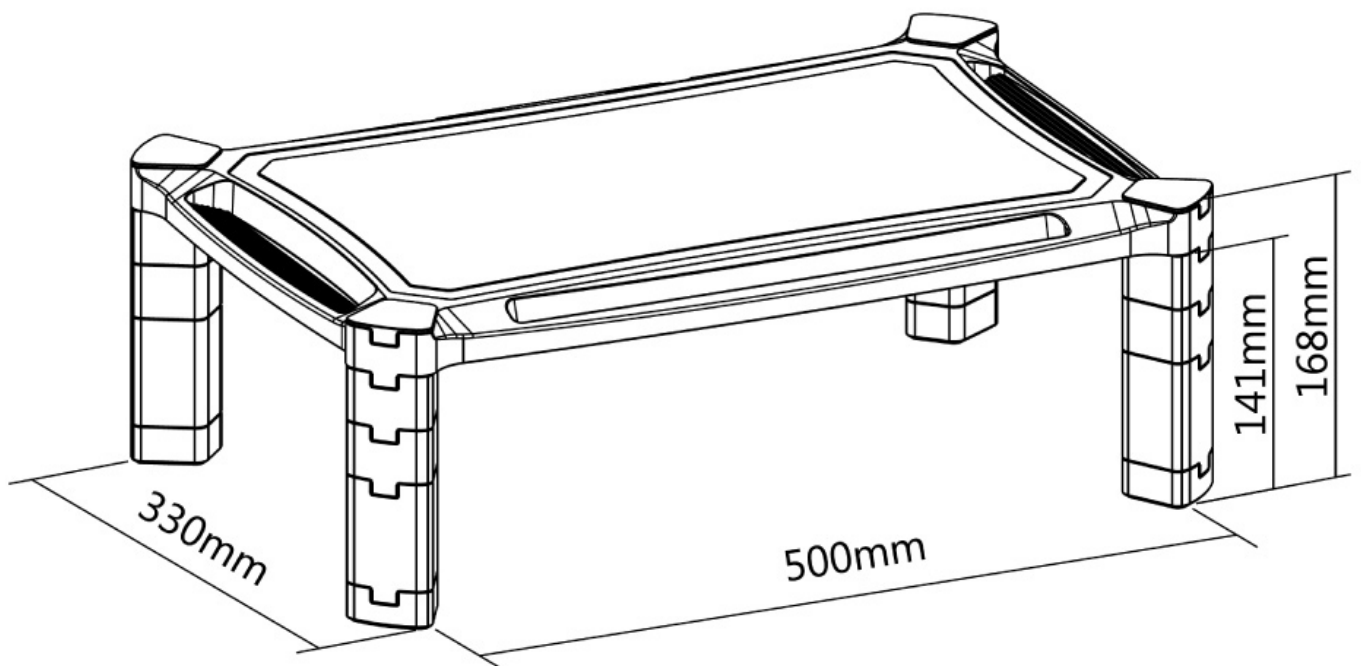

NSMONITOR20

NEOMOUNTS NSMONITOR20 SOPORTE

Neomounts