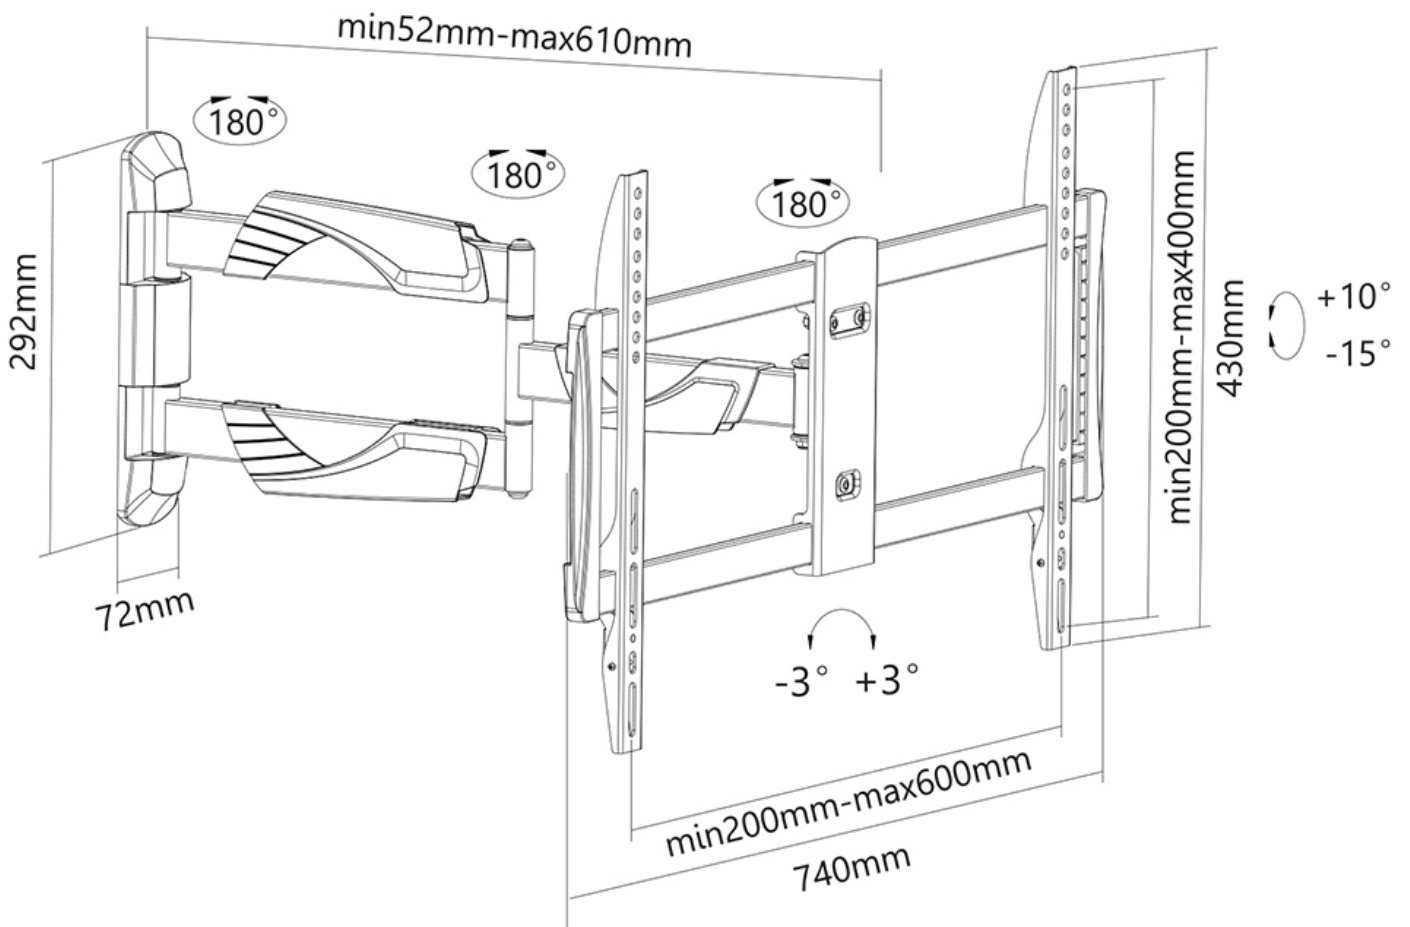

NM-W460BLACK

NEOMOUNTS NM-W460BLACK SOPORTE DE

Neomounts