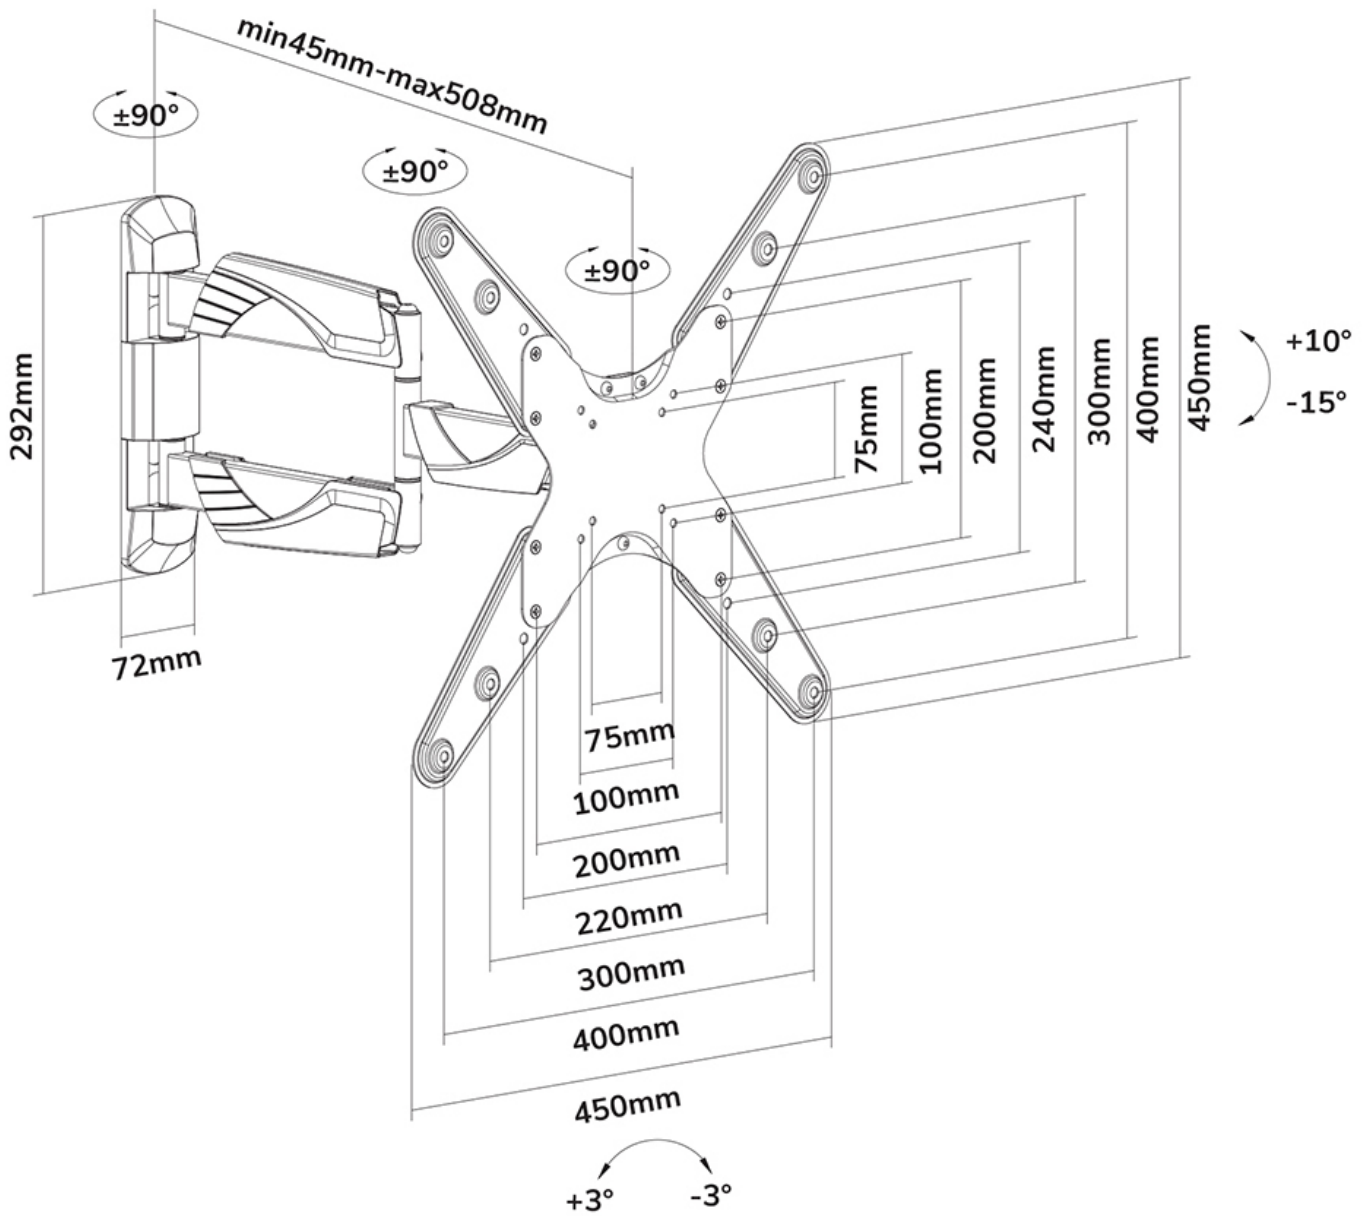

NM-W440WHITE

SOPORTE DE PARED NEOMOUNTS PARA TV

Neomounts