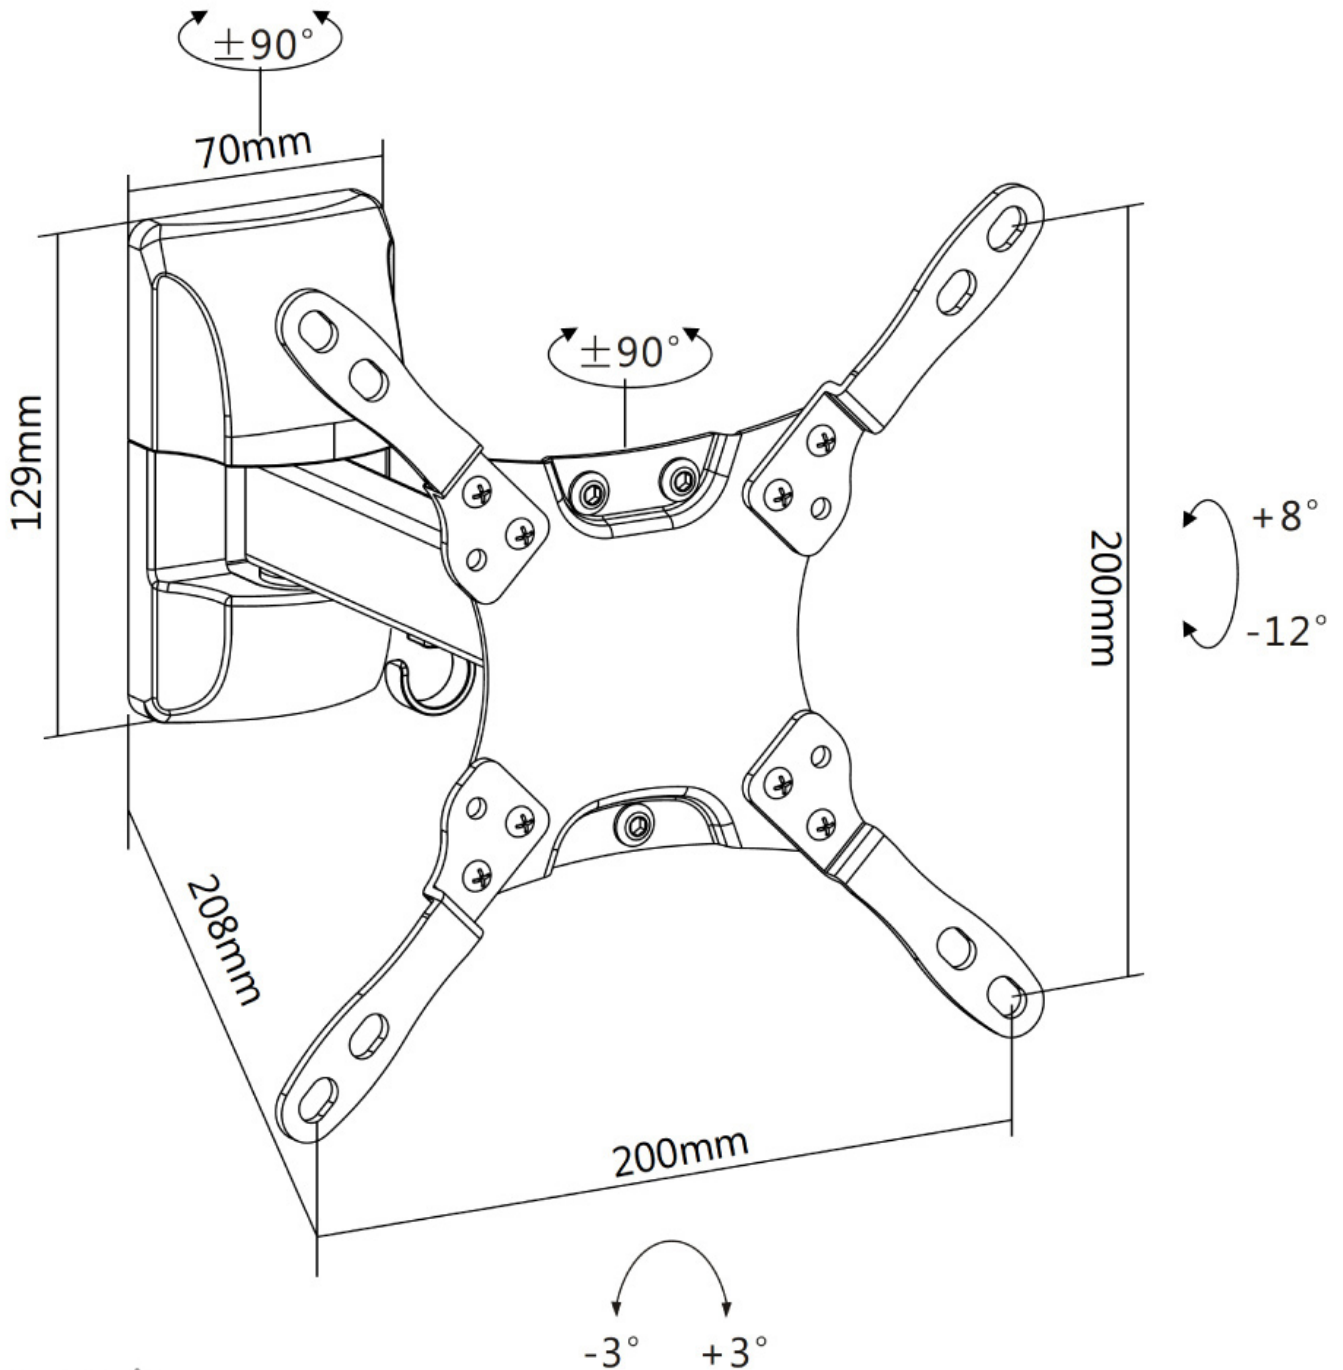

NM-W115BLACK

SOPORTE DE PARED NEOMOUNTS SELECT

Neomounts