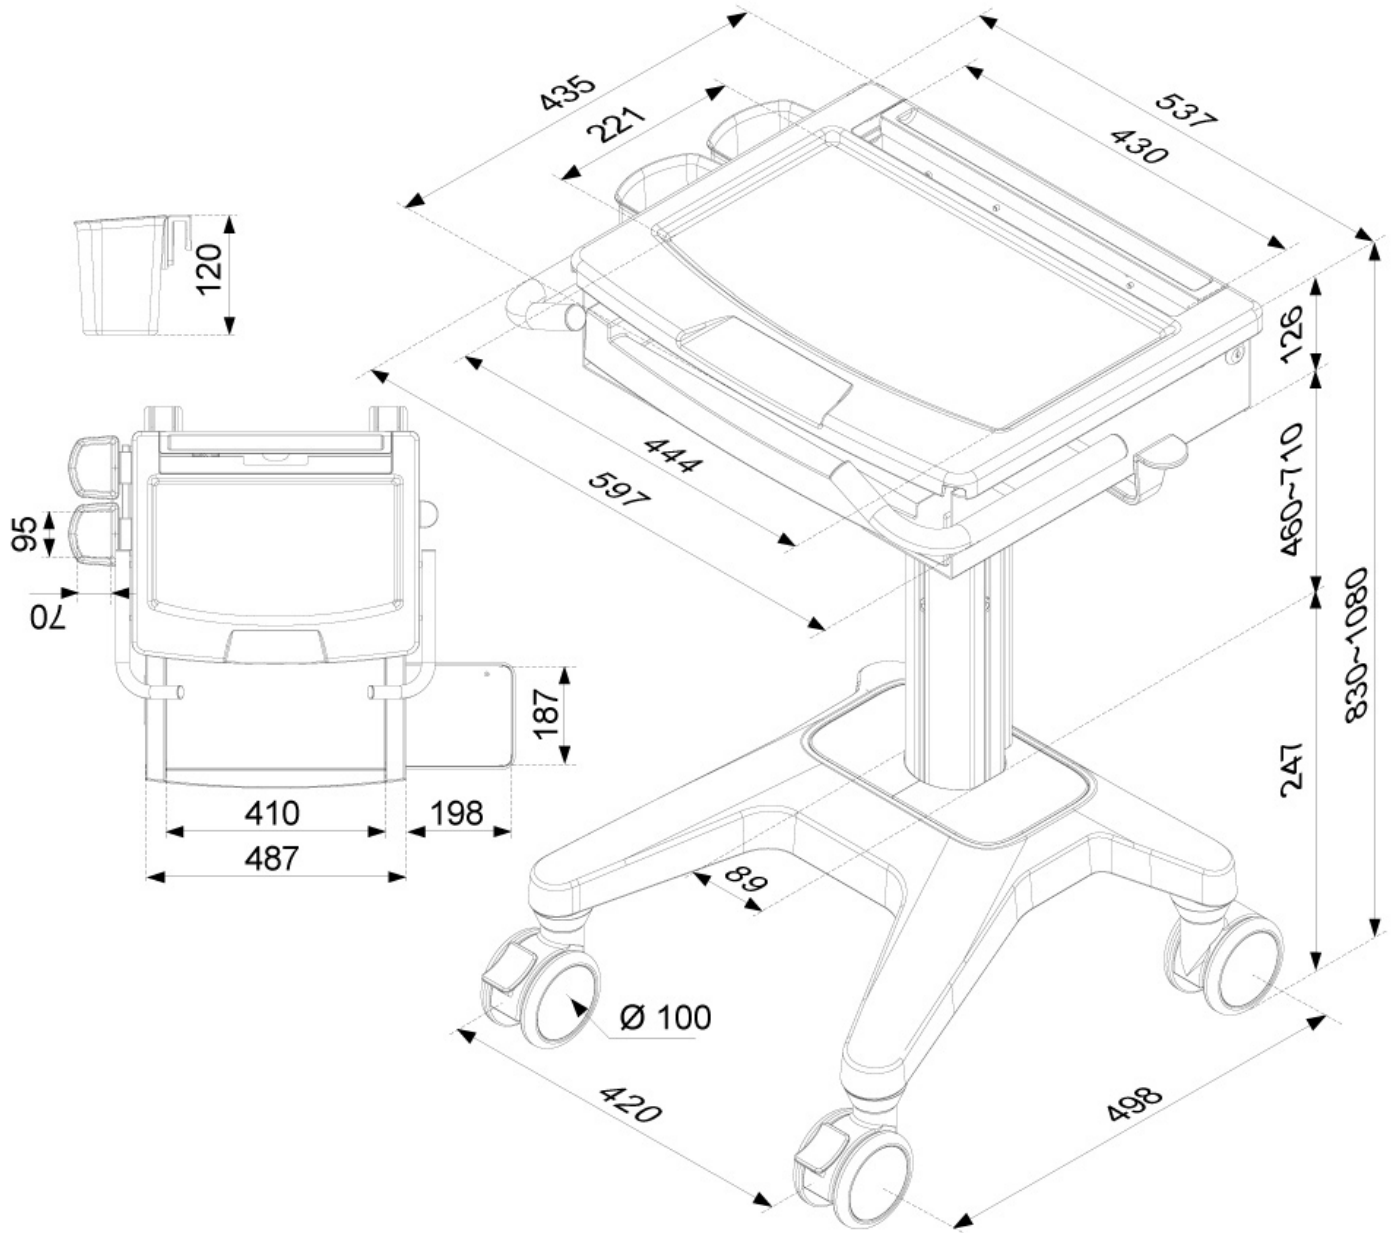

MED-M200

NEOMOUNTS MED-M200 ESTACIÓN MÉDICA DE

Neomounts

Measuring unit: mm