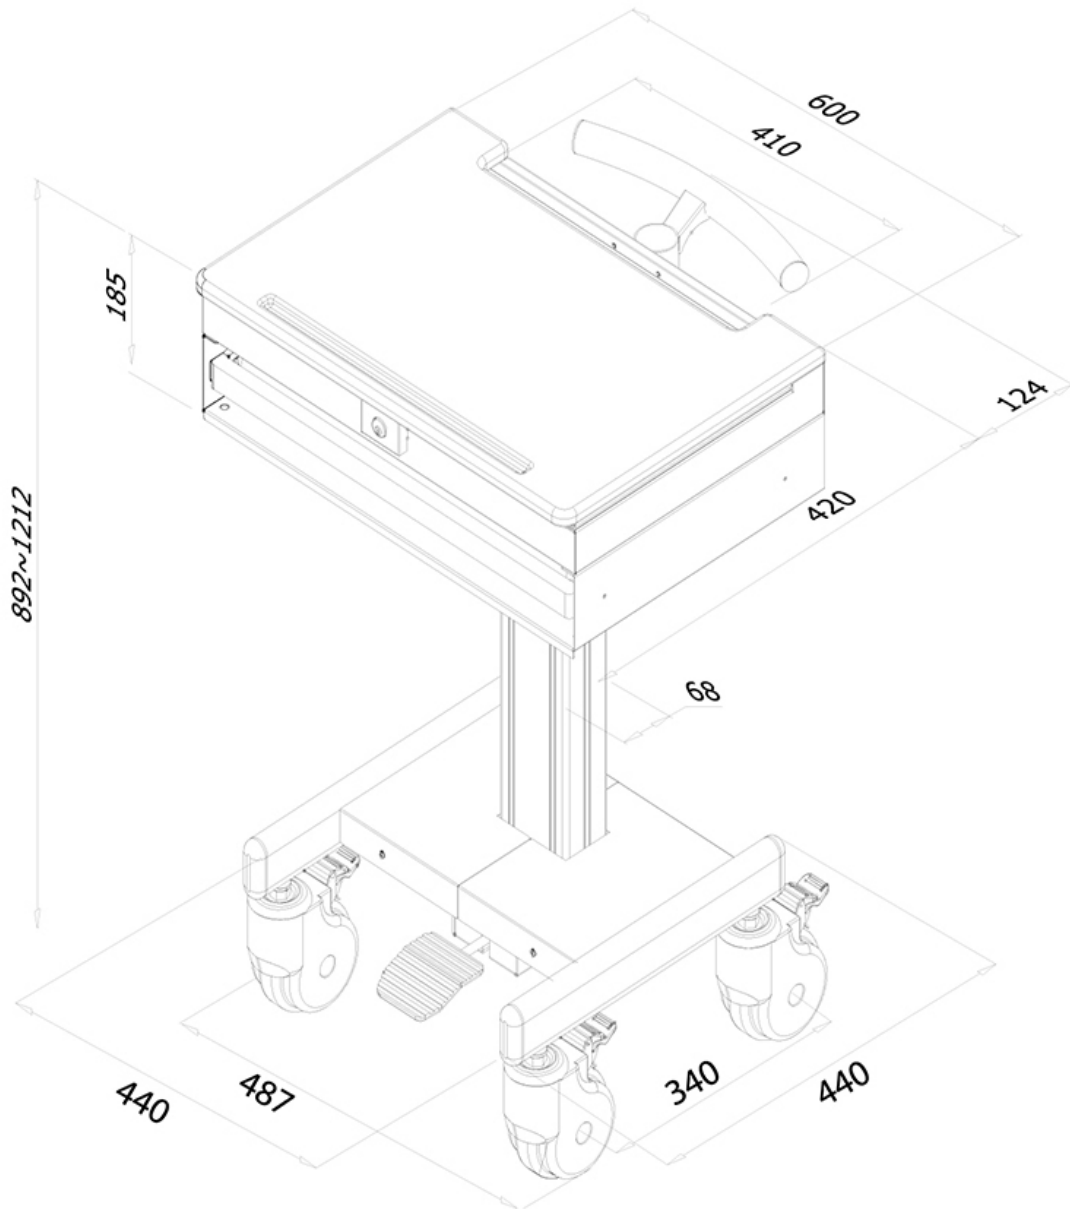

MED-M100

NEOMOUNTS MED-M100 ESTACIÓN MÉDICA DE

Neomounts

Measuring unit: mm