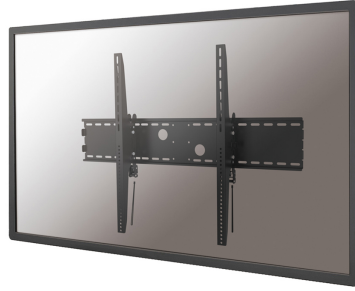

LFD-W2000

NEOMOUNTS LFD-W2000 SOPORTE DE PARED

ESPECIFICACIONES

GENERAL

Tamaño mín. pantalla*	60 inch
Tamaño máx. pantalla*	100 inch
Peso máximo	125 kg (por pantalla)
Pantallas	1
VESA mínimo	200x200 mm
VESA máximo	1000x800 mm
Distancia a la pared	13 cm

FUNCIONALIDAD

Tipo	Inclinación
Inclinación (grados)	30°
Tipo de ajuste	Ninguno

INFORMACIÓN

Color	Negro
Material principal	Acero
Garantía	5 años
EAN code	8717371445430

*Nota: Los tamaños en pulgadas indicados son sólo una indicación, combinados con el peso y los tamaños VESA. El peso máximo y el tamaño VESA son restricciones absolutas para los productos y no deben superarse.

Neomounts

Neomounts

Neomounts LFD-W2000 Soporte de pared inclinable para TV - 60-100" - máx 125 kg - VESA 200x200-1000x800 - prof. 13 cm - negro

El soporte de pared Neomounts LCD/LED/Plasma le permite montar un televisor LCD, LED o plasma a cualquier pared. Causa del patrón de orificios flexible de este sistema es el soporte de pared utilizable para casi todos los televisores de hasta 100" (254 cm). Usted es capaz de inclinar la pantalla con mucha facilidad.

Este soporte de pared es fácil de instalar utilizando el patrón de agujeros VESA en la parte posterior de su televisor. Este soporte de pared puede ser usado cuando la distancia máxima entre los agujeros (de izquierda a derecha) es 100 cm. Los orificios superior e inferior permiten una distancia máxima de 80 cm.