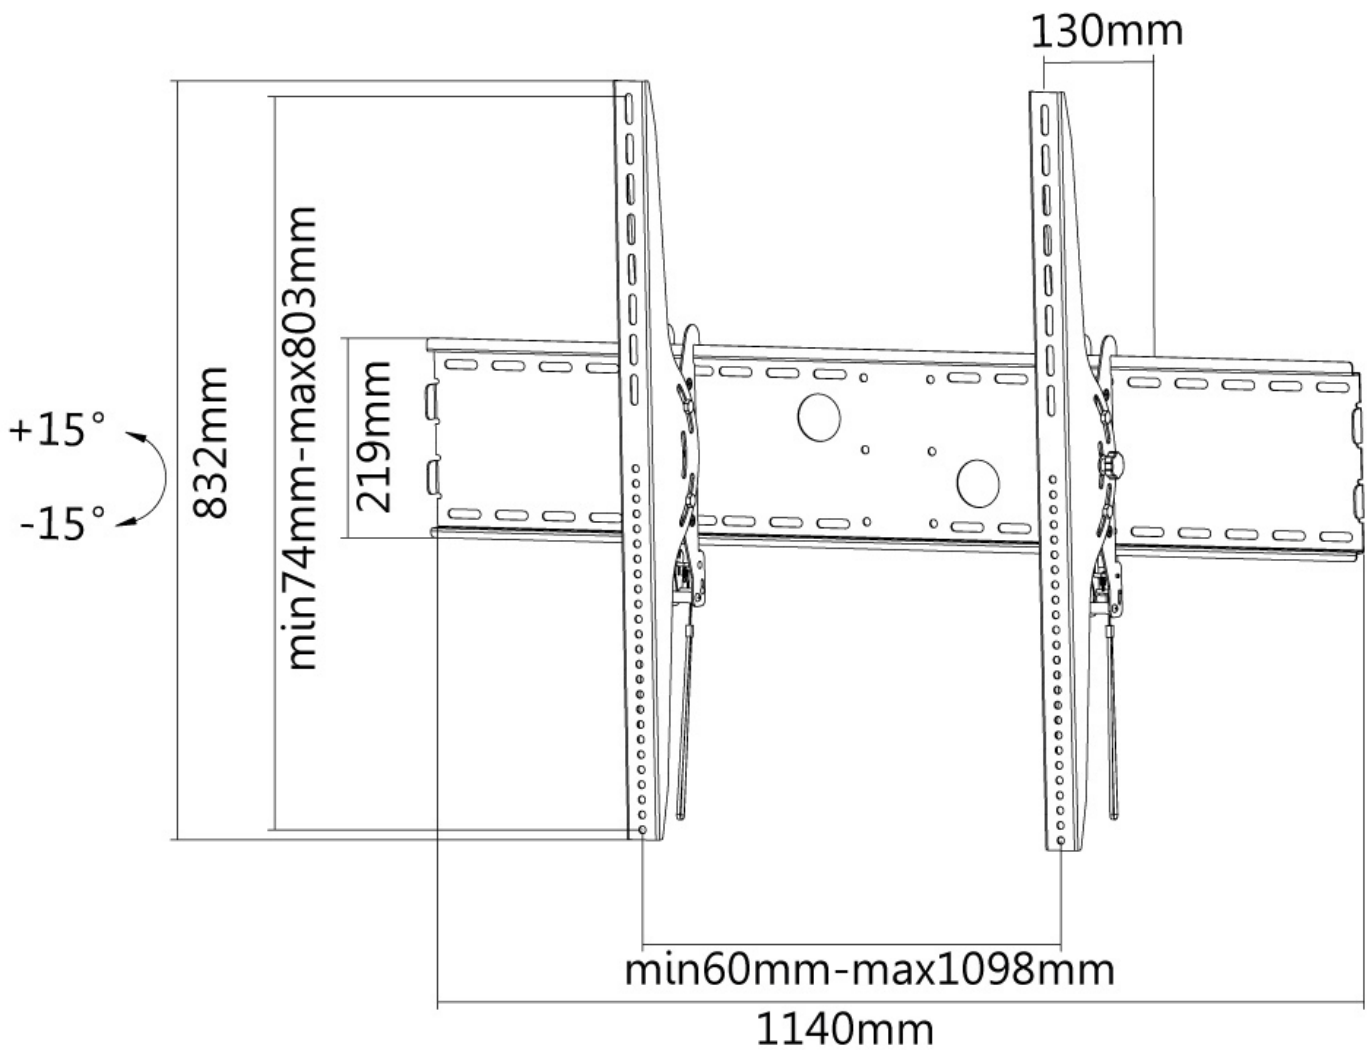

LFD-W2000

NEOMOUNTS LFD-W2000 SOPORTE DE PARED

Neomounts