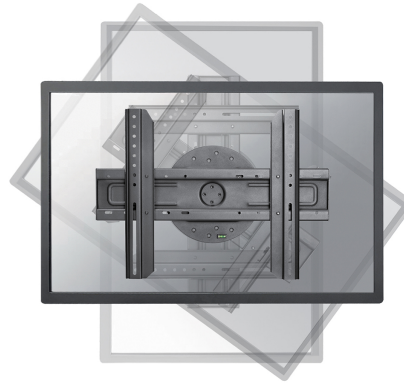

LED-WR100BLACK

NEOMOUNTS LED-WR100BLACK SOPORTE DE

ESPECIFICACIONES

GENERAL

Tamaño mín. pantalla*	37 inch
Tamaño máx. pantalla*	75 inch
Peso máximo	50 kg (por pantalla)
Pantallas	1
VESA mínimo	200x200 mm
VESA máximo	600x400 mm
Distancia a la pared	5,1 cm

FUNCIONALIDAD

Tipo	Rotar
	Fijo
Rotación (grados)	360°
Tipo de ajuste	Ninguno

INFORMACIÓN

Color	Negro
Material principal	Acero
Garantía	5 años
EAN code	8717371446345

*Nota: Los tamaños en pulgadas indicados son sólo una indicación, combinados con el peso y los tamaños VESA. El peso máximo y el tamaño VESA son restricciones absolutas para los productos y no deben superarse.

Neomounts

Neomounts

Neomounts LED-WR100BLACK Soporte de pared giratorio para TV - 37-75" - máx 50 kg - VESA 200x200-600x400 - prof. 5,1 cm - rotación de pantalla de 360 - negro

El Neomounts LED-WR100BLACK es un soporte de pared fijo con una función de rotación de 360 grados para pantallas planas de hasta 75".

Este montaje es una gran opción cuando desea la máxima flexibilidad de visualización con su pantalla plana. La profundidad de este montaje es de 5 centímetros.

Neomounts LED-WR100BLACK es adecuado para pantallas de hasta 75". La capacidad de peso de este producto es de 50 kg. El soporte de pared es adecuado para pantallas que cumplen con el patrón de orificio VESA de 200x200 a 600x400 mm.

Todo el material de instalación está incluido con el producto.