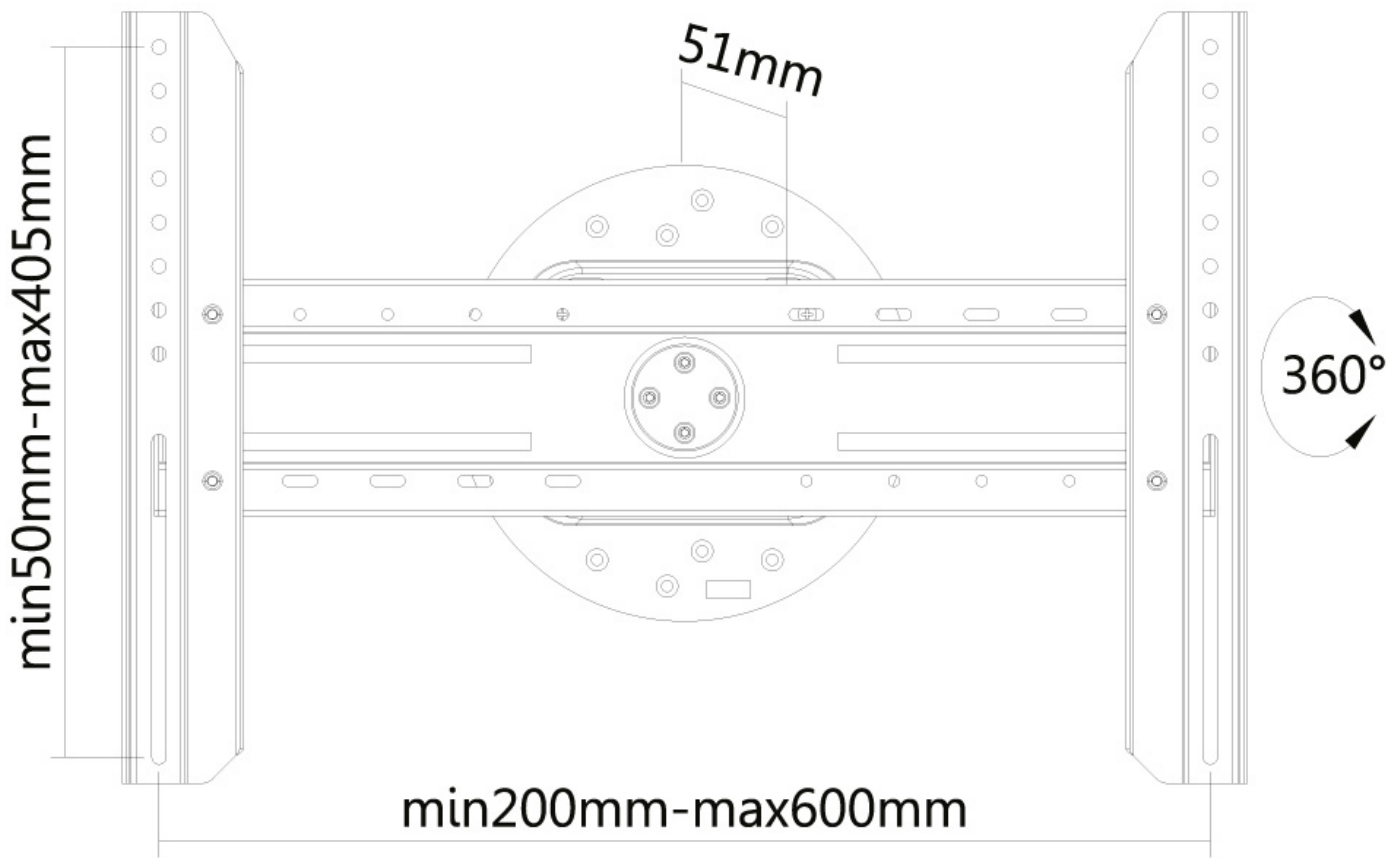

LED-WR100BLACK

NEOMOUNTS LED-WR100BLACK SOPORTE DE

Neomounts