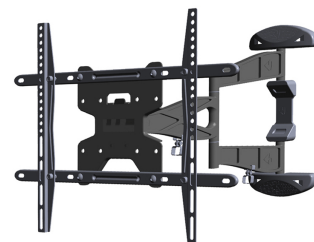

Neomounts

Neomounts LED-W500 Soporte de pared con movimiento completo para TV - 32-60" - máx 30 kg - VESA 100x100-600x400 - prof. 4,7-49 cm - negro

El soporte de pared Neomounts LED / PLASMA / LCD le permite montar un televisor LCD, LED o plasma a cualquier pared. Causa del patrón de orificios flexible de este sistema es este montaje en pared utilizable para casi todos los televisores de hasta 60" (152 cm). Usted es capaz de inclinar y girar su pantalla muy fácilmente.

Este soporte de pared es fácil de instalar utilizando el patrón de agujeros VESA en la parte posterior de su televisor. Este soporte de pared puede ser usado cuando la distancia máxima entre los agujeros (de izquierda a derecha) es de 60 cm. Los orificios superior e inferior permiten una distancia máxima de 40 cm.