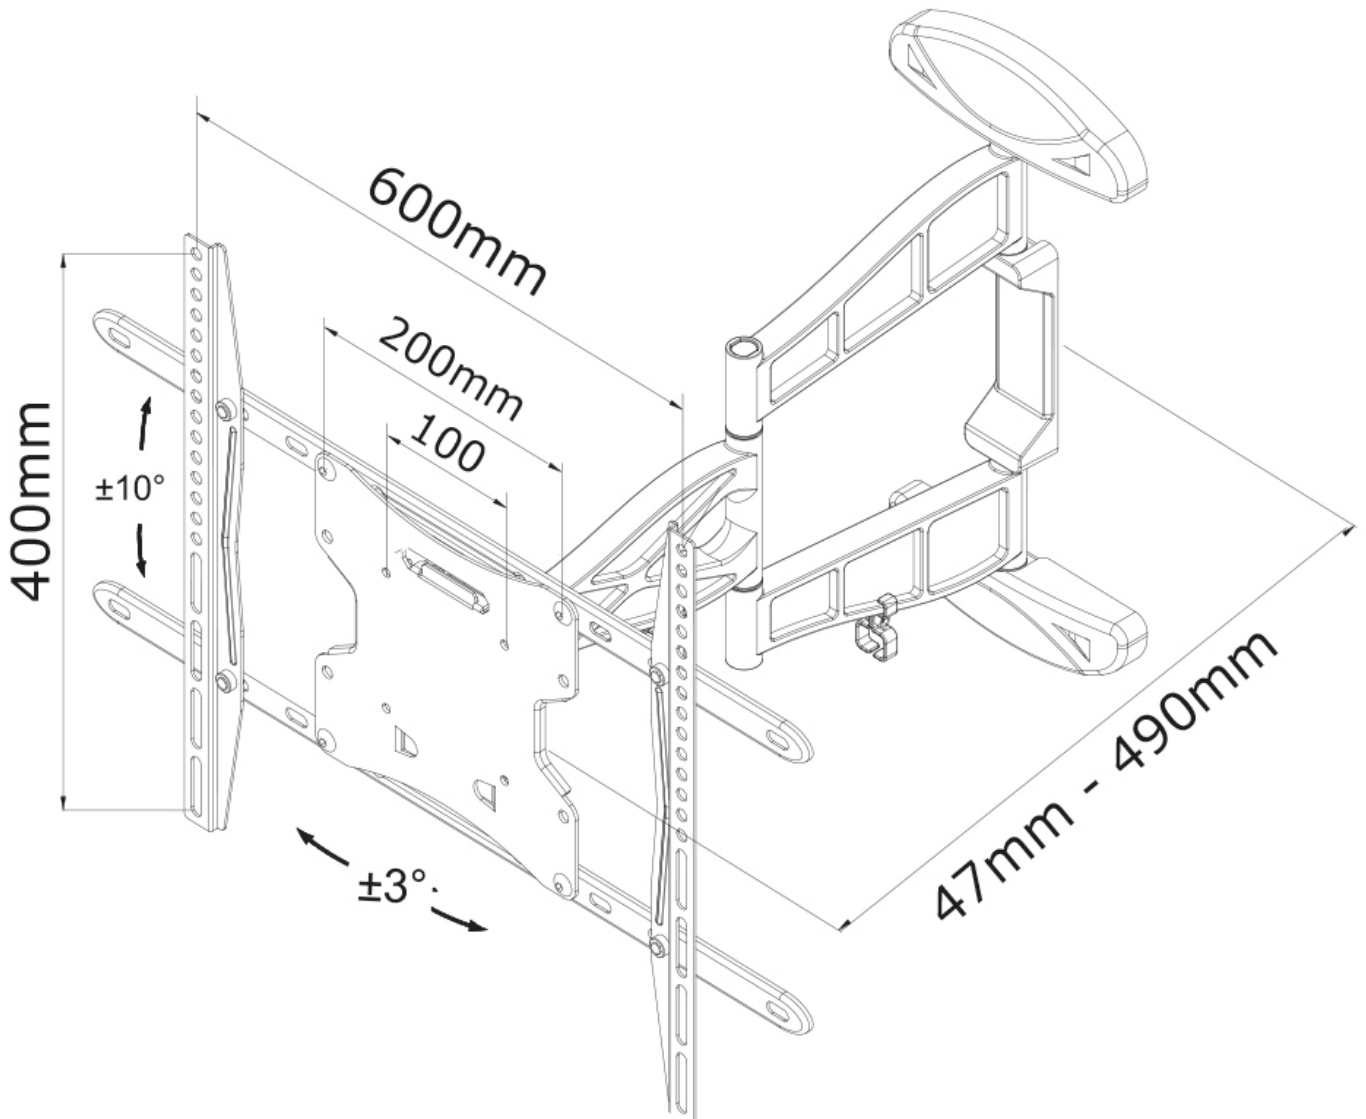

LED-W500

NEOMOUNTS LED-W500 SOPORTE DE PARED

Neomounts