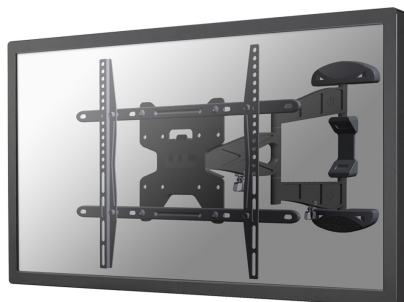

LED-W500

NEOMOUNTS LED-W500 SOPORTE DE PARED

ESPECIFICACIONES

GENERAL

Tamaño mín. pantalla*	32 inch
Tamaño máx. pantalla*	60 inch
Peso máximo	30 kg (por pantalla)
Pantallas	1
VESA mínimo	100x100 mm
VESA máximo	600x400 mm
Distancia a la pared	4,7-49 cm

FUNCIONALIDAD

Tipo	Inclinación Rotar Girar Movimiento completo
Inclinación (grados)	10°
Giro (grados)	180°
Rotación (grados)	6°
Tipo de ajuste	Ninguno

INFORMACIÓN

Color	Negro
Material principal	Acero
Garantía	5 años
EAN code	8717371443733

*Nota: Los tamaños en pulgadas indicados son sólo una indicación, combinados con el peso y los tamaños VESA. El peso máximo y el tamaño VESA son restricciones absolutas para los productos y no deben superarse.

Neomounts