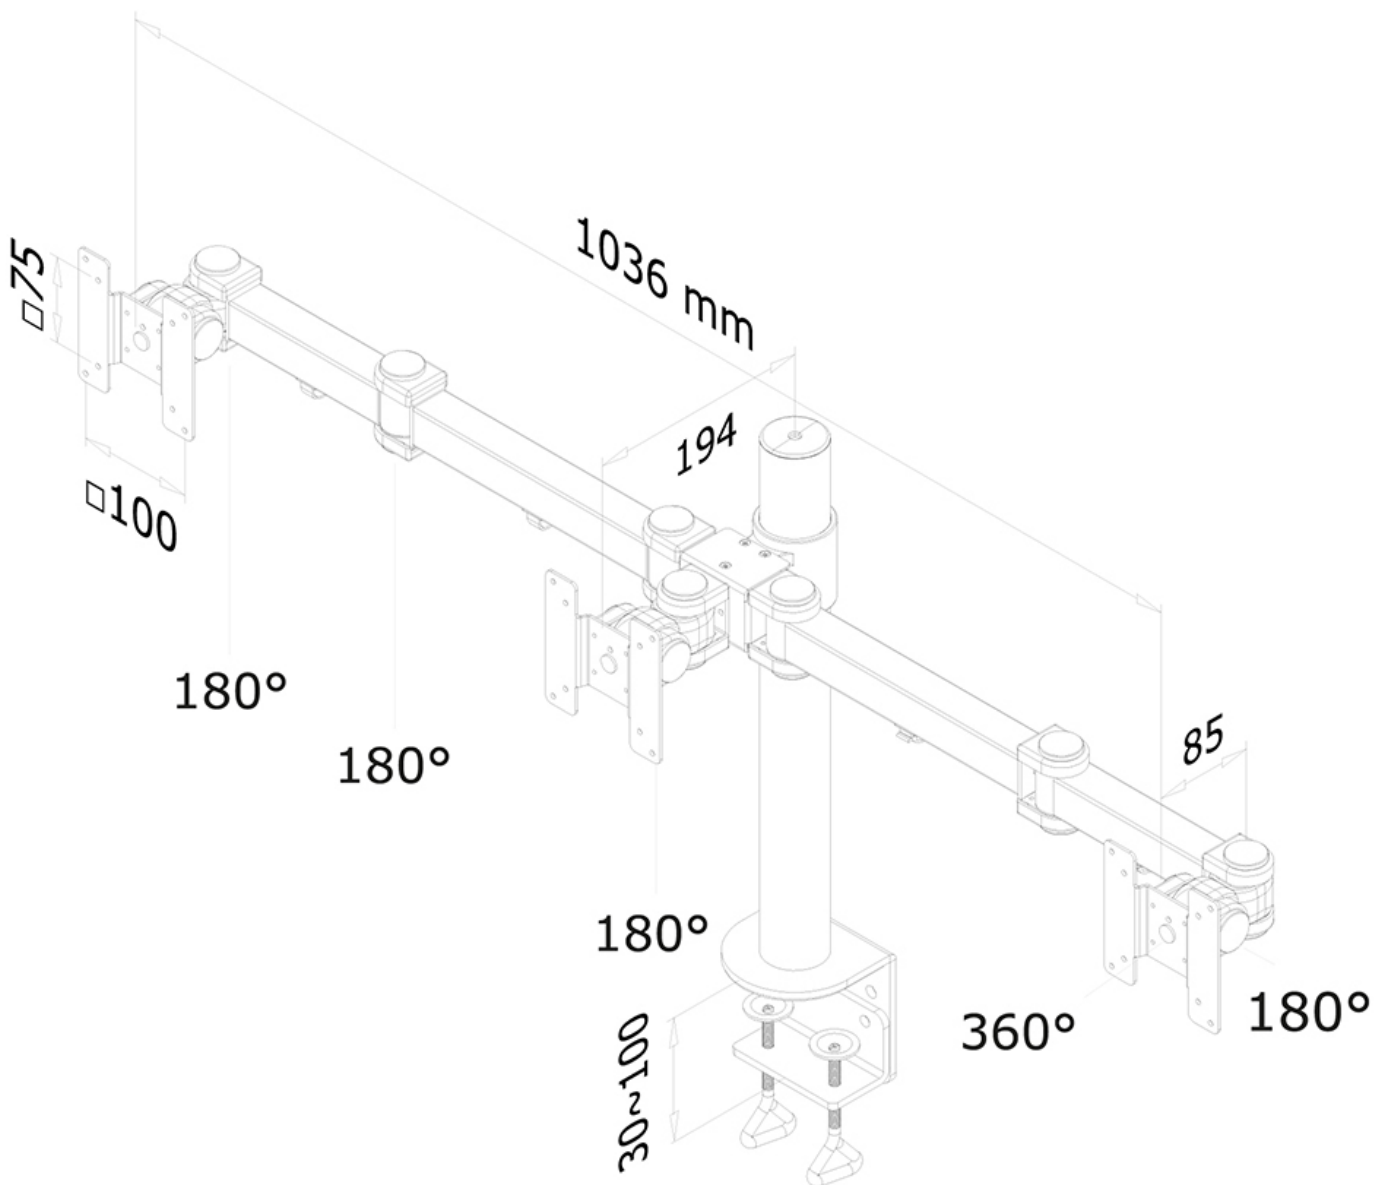

FPMA-D960D3

NEOMOUNTS FPMA-D960D3 BRAZO DE

Neomounts