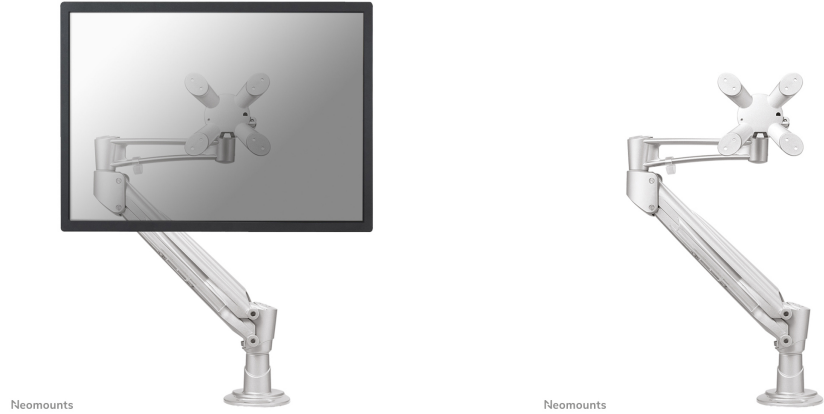

FPMA-D940G

NEOMOUNTS FPMA-D940G BRAZO DE

ESPECIFICACIONES

GENERAL

Tamaño mín. pantalla*	10 inch
Tamaño máx. pantalla*	30 inch
Peso mínimo	4 kg (por pantalla)
Peso máximo	9 kg (por pantalla)
Pantallas	1
VESA mínimo	75x75 mm
VESA máximo	100x100 mm
Montaje en escritorio	Arandela

FUNCIONALIDAD

Tipo	Inclinación Rotar Girar Movimiento completo
Ajuste de altura	0-42 cm
Ajuste de profundidad	0-48 cm
Inclinación (grados)	60°
Giro (grados)	360°
Rotación (grados)	180°
Tipo de ajuste	Resorte de gas

Neomounts FPMA-D940G Brazo de monitor 1 pantalla - 10-30" - 4-9 kg - resorte de gas - plata

El escritorio Neomounts FPMA-D940G permite conectar una pantalla LCD/LED/TFT de hasta 30" (76 cm) en un escritorio.

Con este montaje se puede girar fácilmente, inclinar y girar el monitor. Cuenta con 3 puntos de giro. El ajuste de altura de 42 cm se puede cambiar con un resorte de gas. El soporte de escritorio puede soportar pantallas de 4-9 kg y está unida en un escritorio con un soporte con arandela. La longitud del brazo es de 48 cm.