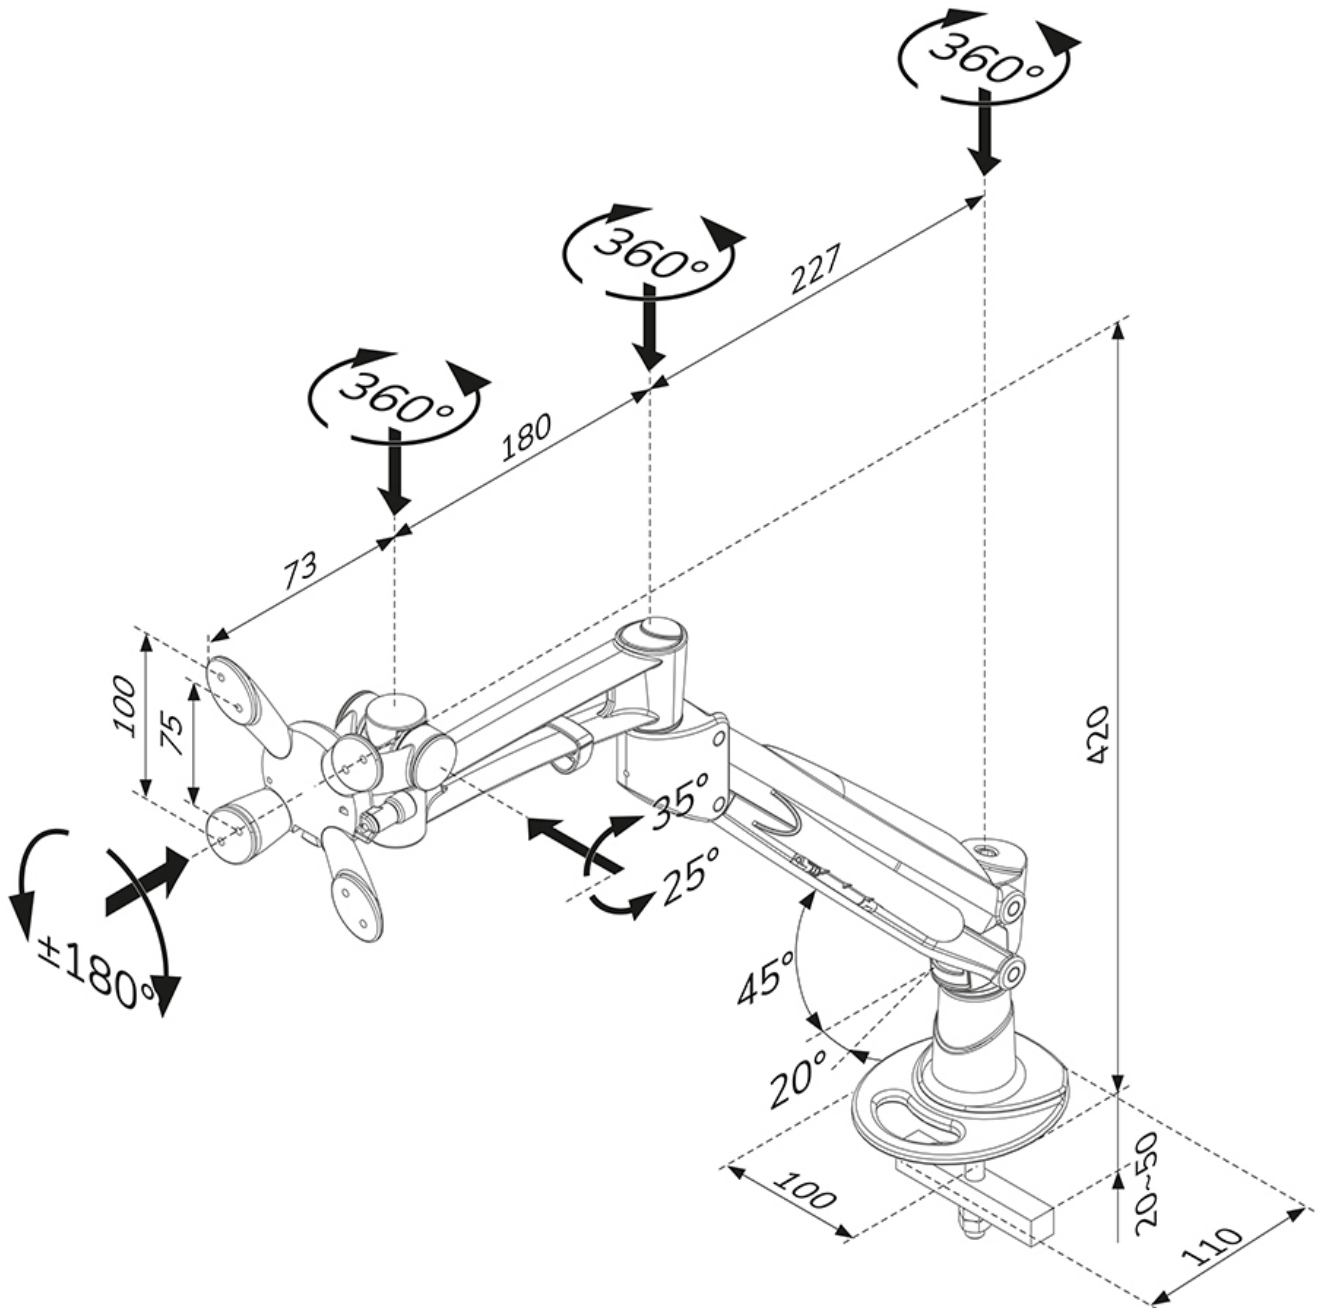

FPMA-D940G

NEOMOUNTS FPMA-D940G BRAZO DE

Neomounts

Measuring unit: mm