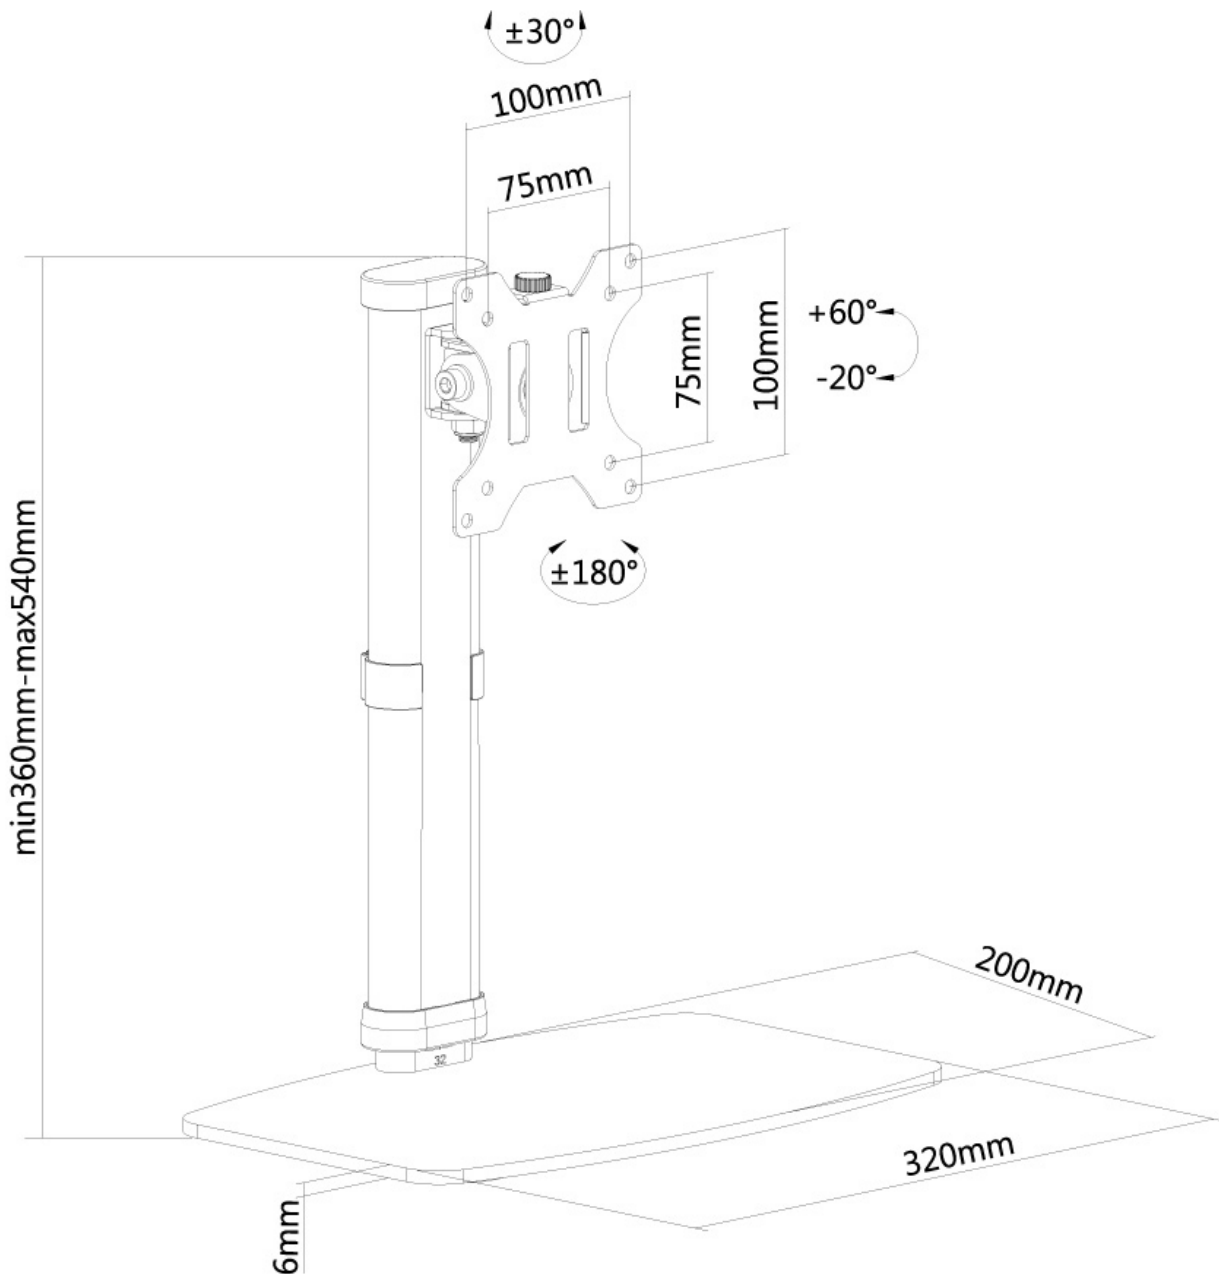

FPMA-D890WHITE

NEOMOUNTS FPMA-D890WHITE SOPORTE

Neomounts