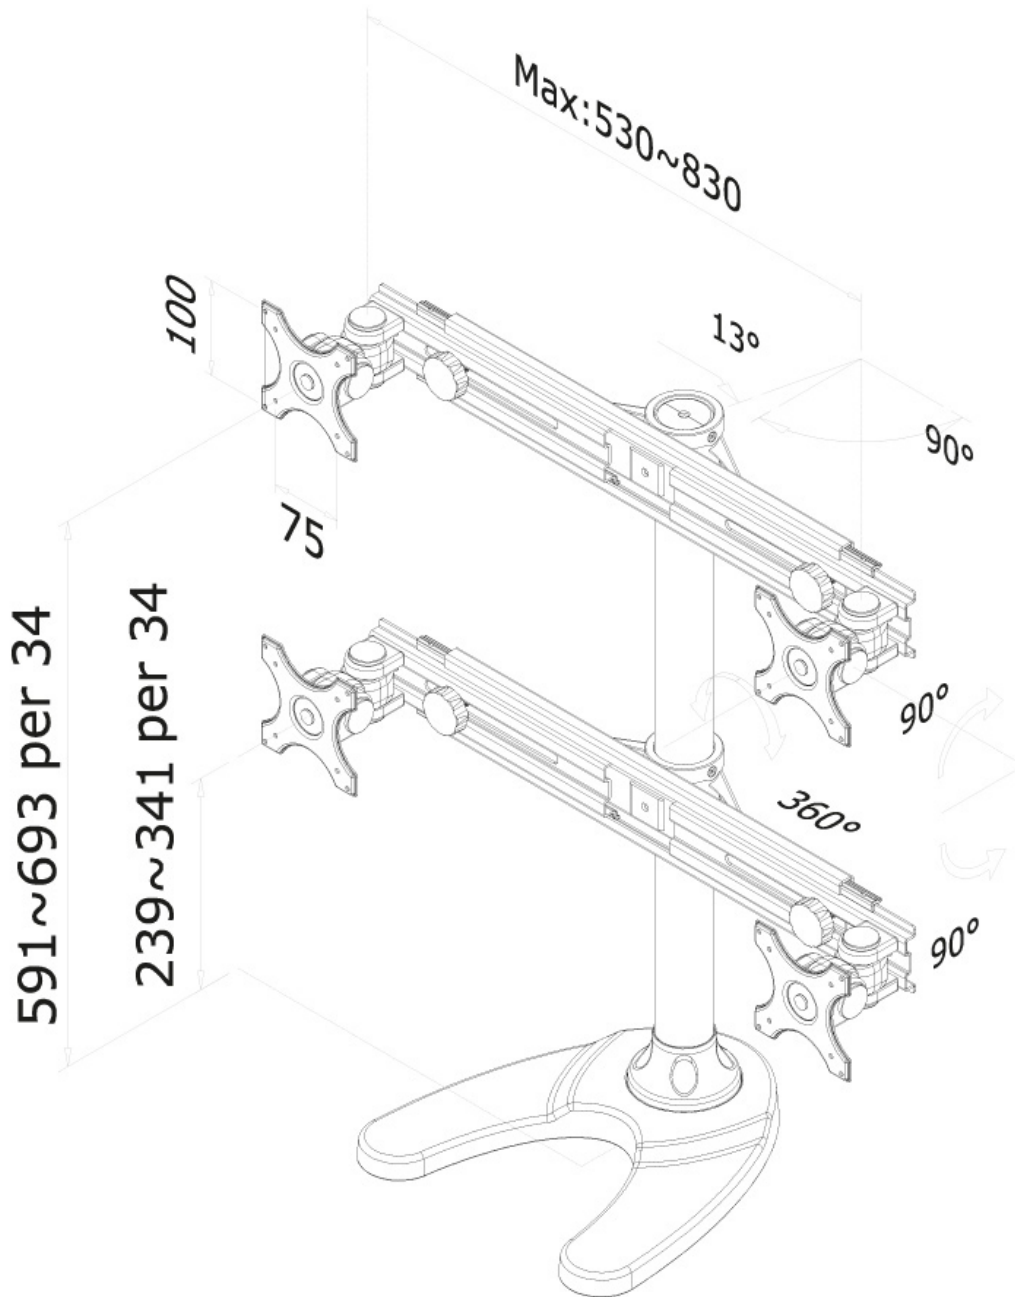

FPMA-D700DD4

NEOMOUNTS FPMA-D700DD4 SOPORTE PARA

Neomounts

Measuring unit: mm